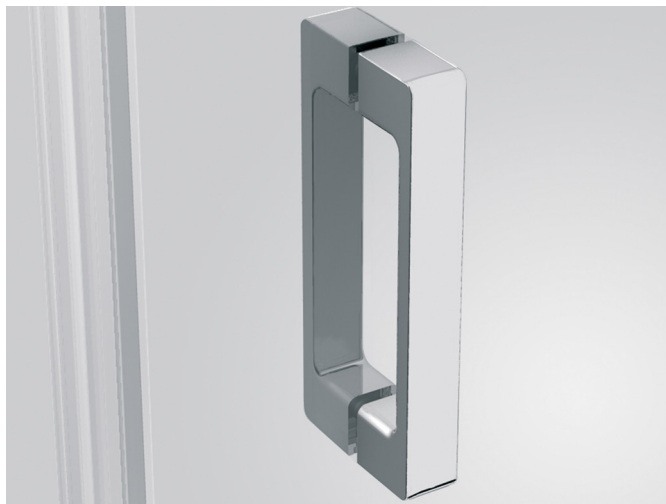

Assembling Instruction
Montageanleitung
Notice de montage
Montážní návod

Shower for life

CI 2BT

POS.	PREVIEW	PCS	SPARE PART
1.		2	V298
2.		2	P6294 (VPE) P6918 (NPE)
3.		2	P6135
4.		1	P6119
5.		1	P6133 (VPE) P6809 (NPE)
6.		2	MA9198 (VPE) MB2332 (NPE)
7.	ACCESSORIES	1	P6152 (VPE) P6982 (NPE)

1. V298

SIZE	clear glass+black	clear glass+brillant
700		ND02-0921-00-02
750	ND02-0922-05-02	ND02-0922-00-02
800	ND02-0923-05-02	ND02-0923-00-02
850		ND02-0924-00-02
900	ND02-0925-05-02	ND02-0925-00-02
950		ND02-0926-00-02
1000	ND02-0927-05-02	ND02-0927-00-02
1050		ND02-0928-00-02
1100	ND02-0929-05-02	ND02-0929-00-02
1150		ND02-0930-00-02
1200	ND02-0931-05-02	ND02-0931-00-02

Mounting without threshold bar

Mounting with threshold bar

SILICONE

SILICONE

SILICONE
MIN 100mm

SILICONE
MIN 100mm

Roth Energy and Sanitary Systems

Generation