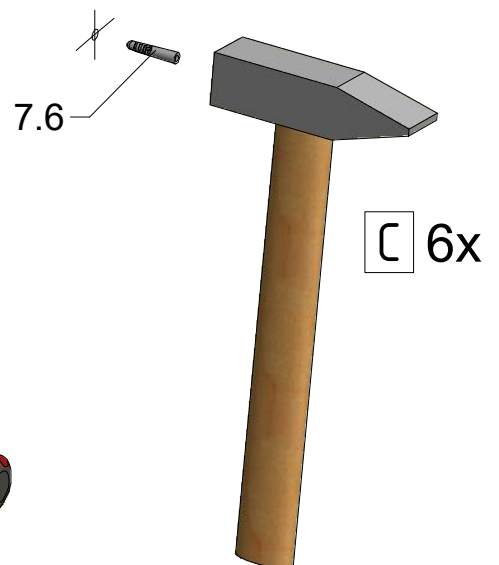

7. P6152 (VPE) P6982 (NPE)

POS.	PREVIEW
7.1	2x 
7.2	2x 
7.3	6x 
7.4	6x 
7.5	
7.6	6x 
7.7	6x 
7.8	6x 
7.9	
7.10	
7.11	
7.12	2x 

P6294 (VPE)
P6918 (NPE)

CI 2BT

CI 2BT

CI 2BT		
TYPE	Y (mm)	C (mm)
700	660-710	255
750	710-760	280
800	760-810	305
850	810-860	330
900	860-910	355
950	910-960	380
1000	960-1010	405
1050	1010-1060	430
1100	1060-1110	455
1150	1110-1160	480
1200	1160-1210	505

Mounting without threshold bar

Mounting with threshold bar

SILICONE

SILICONE

SILICONE
MIN 100mm

SILICONE
MIN 100mm

Roth Energy and Sanitary Systems

Generation