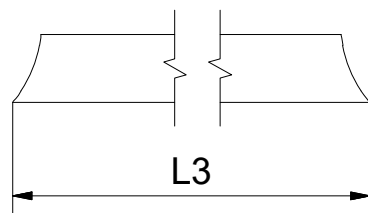

7. P6152 (VPE) P6982 (NPE)

POS.	PREVIEW
7.1	2x 
7.2	2x 
7.3	6x 
7.4	6x 
7.5	
7.6	6x 
7.7	6x 
7.8	6x 
7.9	
7.10	
7.11	
7.12	2x 

P6294 (VPE)
P6918 (NPE)

CI 2BT

CI 2BT

CI 2BT		
TYPE	Y (mm)	C (mm)
700	660-710	255
750	710-760	280
800	760-810	305
850	810-860	330
900	860-910	355
950	910-960	380
1000	960-1010	405
1050	1010-1060	430
1100	1060-1110	455
1150	1110-1160	480
1200	1160-1210	505

Mounting without threshold bar

Mounting with threshold bar

SILICONE

SILICONE

SILICONE
MIN 100mm

SILICONE
MIN 100mm

Roth Energy and Sanitary Systems

Generation