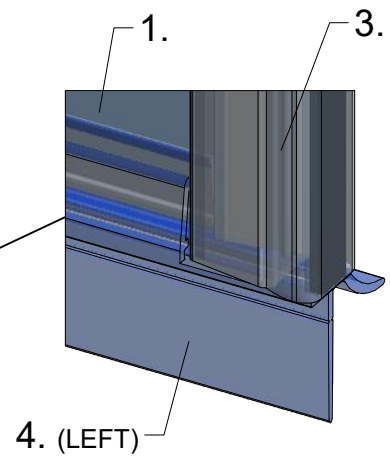

7. P6152 (VPE) P6982 (NPE)

POS.	PREVIEW
7.1	2x 
7.2	2x 
7.3	6x 
7.4	6x 
7.5	
7.6	6x 
7.7	6x 
7.8	6x 
7.9	
7.10	
7.11	
7.12	2x 

P6294 (VPE)
P6918 (NPE)

CI 2BT

CI 2BT

CI 2BT		
TYPE	Y (mm)	C (mm)
700	660-710	255
750	710-760	280
800	760-810	305
850	810-860	330
900	860-910	355
950	910-960	380
1000	960-1010	405
1050	1010-1060	430
1100	1060-1110	455
1150	1110-1160	480
1200	1160-1210	505

Mounting without threshold bar

Mounting with threshold bar

SILICONE

SILICONE

SILICONE
MIN 100mm

SILICONE
MIN 100mm

Roth Energy and Sanitary Systems

Generation