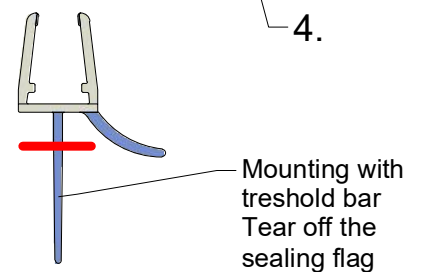

7. P6152 (VPE) P6982 (NPE)

POS.	PREVIEW
7.1	2x 
7.2	2x 
7.3	6x 
7.4	6x 
7.5	
7.6	6x 
7.7	6x 
7.8	6x 
7.9	
7.10	
7.11	
7.12	2x 

P6294 (VPE)
P6918 (NPE)

CI 2BT

CI 2BT

CI 2BT		
TYPE	Y (mm)	C (mm)
700	660-710	255
750	710-760	280
800	760-810	305
850	810-860	330
900	860-910	355
950	910-960	380
1000	960-1010	405
1050	1010-1060	430
1100	1060-1110	455
1150	1110-1160	480
1200	1160-1210	505

Mounting without threshold bar

Mounting with threshold bar

SILICONE

SILICONE

SILICONE
MIN 100mm

SILICONE
MIN 100mm

Roth Energy and Sanitary Systems

Generation