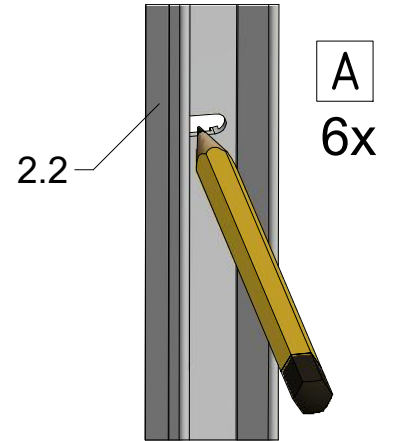

7. P6152 (VPE) P6982 (NPE)

POS.	PREVIEW
7.1	2x 
7.2	2x 
7.3	6x 
7.4	6x 
7.5	
7.6	6x 
7.7	6x 
7.8	6x 
7.9	
7.10	
7.11	
7.12	2x 

P6294 (VPE)
P6918 (NPE)

CI 2BT

CI 2BT

CI 2BT		
TYPE	Y (mm)	C (mm)
700	660-710	255
750	710-760	280
800	760-810	305
850	810-860	330
900	860-910	355
950	910-960	380
1000	960-1010	405
1050	1010-1060	430
1100	1060-1110	455
1150	1110-1160	480
1200	1160-1210	505

Mounting without threshold bar

Mounting with threshold bar

SILICONE

SILICONE

SILICONE
MIN 100mm

SILICONE
MIN 100mm

Roth Energy and Sanitary Systems

Generation