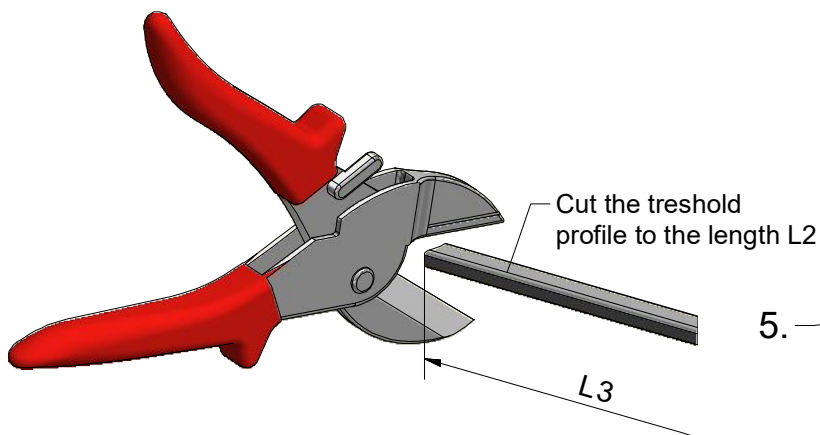

7. P6152 (VPE) P6982 (NPE)

POS.	PREVIEW
7.1	2x 
7.2	2x 
7.3	6x 
7.4	6x 
7.5	
7.6	6x 
7.7	6x 
7.8	6x 
7.9	
7.10	
7.11	
7.12	2x 

P6294 (VPE)
P6918 (NPE)

CI 2BT

CI 2BT

CI 2BT		
TYPE	Y (mm)	C (mm)
700	660-710	255
750	710-760	280
800	760-810	305
850	810-860	330
900	860-910	355
950	910-960	380
1000	960-1010	405
1050	1010-1060	430
1100	1060-1110	455
1150	1110-1160	480
1200	1160-1210	505

Mounting without threshold bar

Mounting with threshold bar

SILICONE

SILICONE

SILICONE
MIN 100mm

SILICONE
MIN 100mm

Roth Energy and Sanitary Systems

Generation