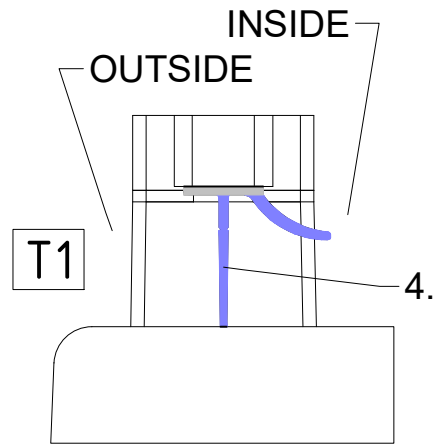

7. P6152 (VPE) P6982 (NPE)

POS.	PREVIEW
7.1	2x 
7.2	2x 
7.3	6x 
7.4	6x 
7.5	
7.6	6x 
7.7	6x 
7.8	6x 
7.9	
7.10	
7.11	
7.12	2x 

P6294 (VPE)
P6918 (NPE)

CI 2BT

CI 2BT

CI 2BT		
TYPE	Y (mm)	C (mm)
700	660-710	255
750	710-760	280
800	760-810	305
850	810-860	330
900	860-910	355
950	910-960	380
1000	960-1010	405
1050	1010-1060	430
1100	1060-1110	455
1150	1110-1160	480
1200	1160-1210	505

Mounting without threshold bar

Mounting with threshold bar

SILICONE

SILICONE

SILICONE
MIN 100mm

SILICONE
MIN 100mm

Roth Energy and Sanitary Systems

Generation