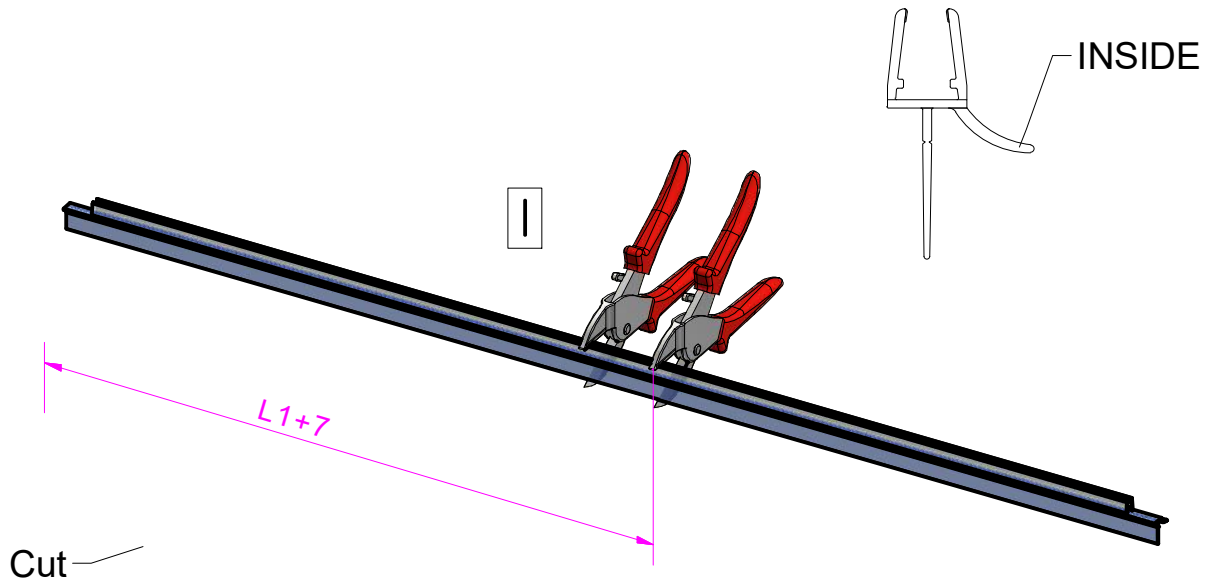

7. P6152 (VPE) P6982 (NPE)

POS.	PREVIEW
7.1	2x 
7.2	2x 
7.3	6x 
7.4	6x 
7.5	
7.6	6x 
7.7	6x 
7.8	6x 
7.9	
7.10	
7.11	
7.12	2x 

P6294 (VPE)
P6918 (NPE)

CI 2BT

CI 2BT

CI 2BT		
TYPE	Y (mm)	C (mm)
700	660-710	255
750	710-760	280
800	760-810	305
850	810-860	330
900	860-910	355
950	910-960	380
1000	960-1010	405
1050	1010-1060	430
1100	1060-1110	455
1150	1110-1160	480
1200	1160-1210	505

Mounting without threshold bar

Mounting with threshold bar

SILICONE

SILICONE

SILICONE
MIN 100mm

SILICONE
MIN 100mm

Roth Energy and Sanitary Systems

Generation