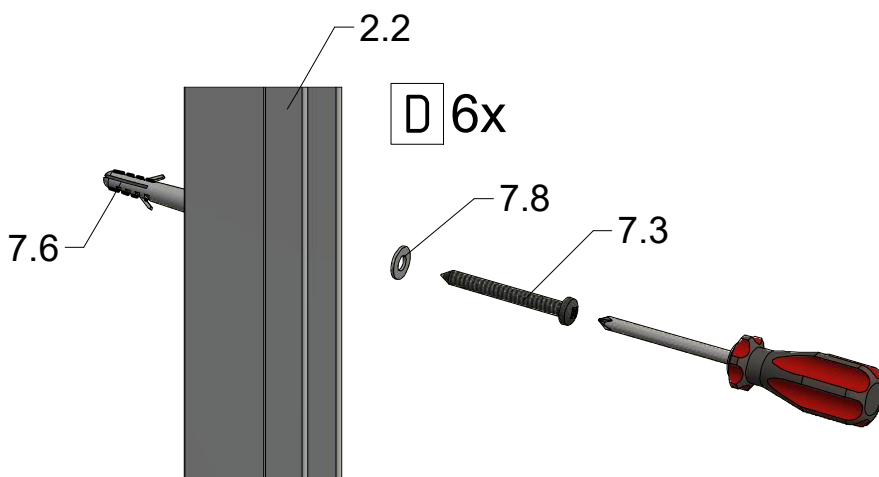

7. P6152 (VPE) P6982 (NPE)

POS.	PREVIEW
7.1	2x 
7.2	2x 
7.3	6x 
7.4	6x 
7.5	
7.6	6x 
7.7	6x 
7.8	6x 
7.9	
7.10	
7.11	
7.12	2x 

P6294 (VPE)
P6918 (NPE)

CI 2BT

CI 2BT

CI 2BT		
TYPE	Y (mm)	C (mm)
700	660-710	255
750	710-760	280
800	760-810	305
850	810-860	330
900	860-910	355
950	910-960	380
1000	960-1010	405
1050	1010-1060	430
1100	1060-1110	455
1150	1110-1160	480
1200	1160-1210	505

Mounting without threshold bar

Mounting with threshold bar

SILICONE

SILICONE

SILICONE
MIN 100mm

SILICONE
MIN 100mm

Roth Energy and Sanitary Systems

Generation