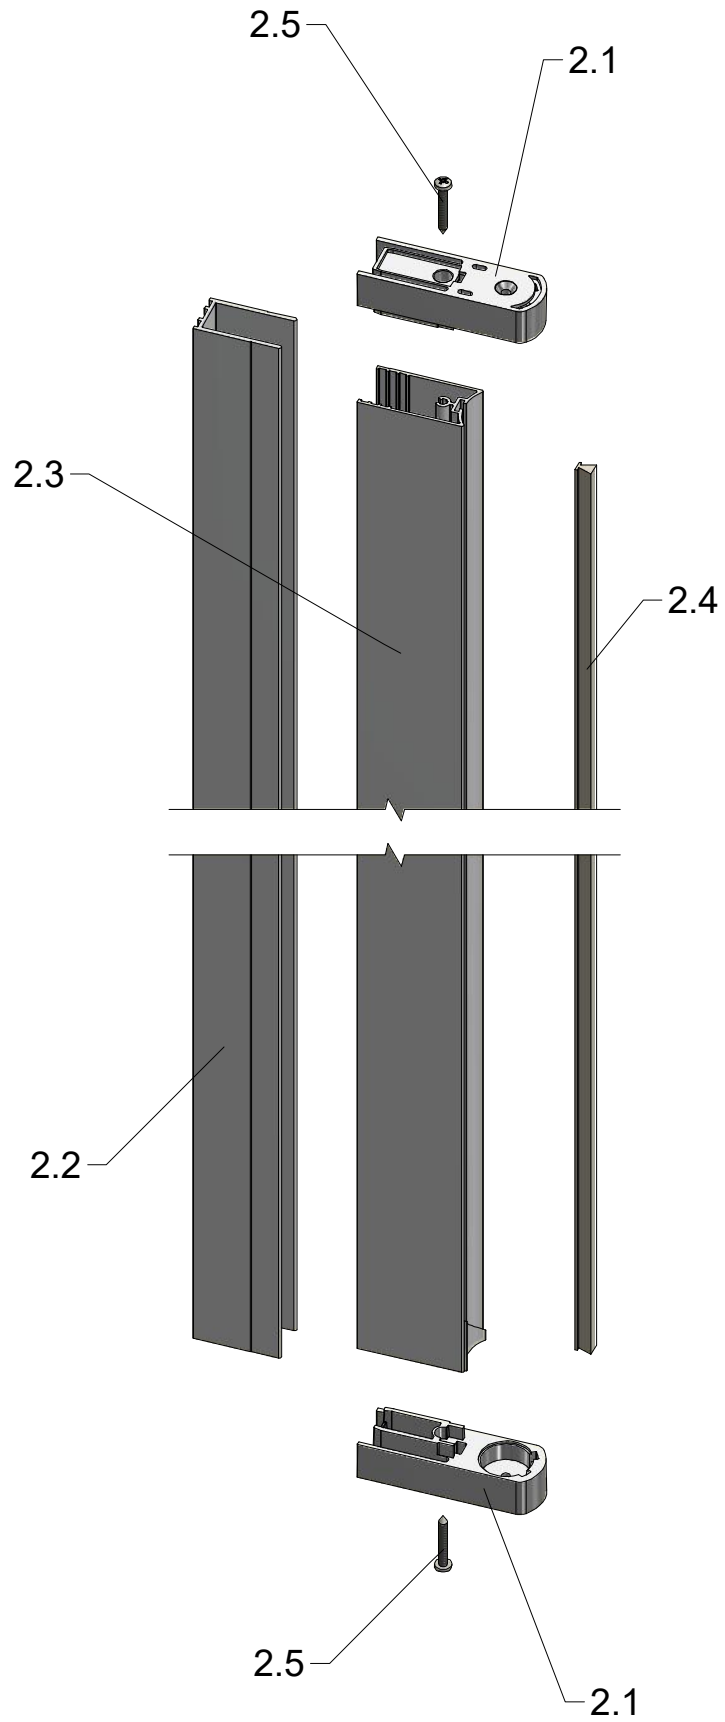

CI 2BT

POS.	PREVIEW	PCS	SPARE PART
1.		2	V298
2.		2	P6294 (VPE) P6918 (NPE)
3.		2	P6135
4.		1	P6119
5.		1	P6133 (VPE) P6809 (NPE)
6.		2	MA9198 (VPE) MB2332 (NPE)
7.	ACCESSORIES	1	P6152 (VPE) P6982 (NPE)

1. V298

SIZE	clear glass+black	clear glass+brillant
700		ND02-0921-00-02
750	ND02-0922-05-02	ND02-0922-00-02
800	ND02-0923-05-02	ND02-0923-00-02
850		ND02-0924-00-02
900	ND02-0925-05-02	ND02-0925-00-02
950		ND02-0926-00-02
1000	ND02-0927-05-02	ND02-0927-00-02
1050		ND02-0928-00-02
1100	ND02-0929-05-02	ND02-0929-00-02
1150		ND02-0930-00-02
1200	ND02-0931-05-02	ND02-0931-00-02

POS.	PREVIEW	PCS	SPARE PART
1.1		4	MA9747 (VPE) MB2419 (NPE)

2. P6294 (VPE) P6918 (NPE)

POS.	PREVIEW	PCS	SPARE PART
2.1		2	MA9741 (VPE) MB2418 (NPE)
2.2		1	P5941 (VPE) P6792 (NPE)
2.3		1	P5876 (VPE) P6898 (NPE)
2.4		1	ND01-3398
2.5		2	M3372

7. P6152 (VPE) P6982 (NPE)

POS.	PREVIEW
7.1	2x
7.2	2x
7.3	6x
7.4	6x
7.5	
7.6	6x
7.7	6x
7.8	6x
7.9	
7.10	
7.11	
7.12	2x

P6294 (VPE)
P6918 (NPE)