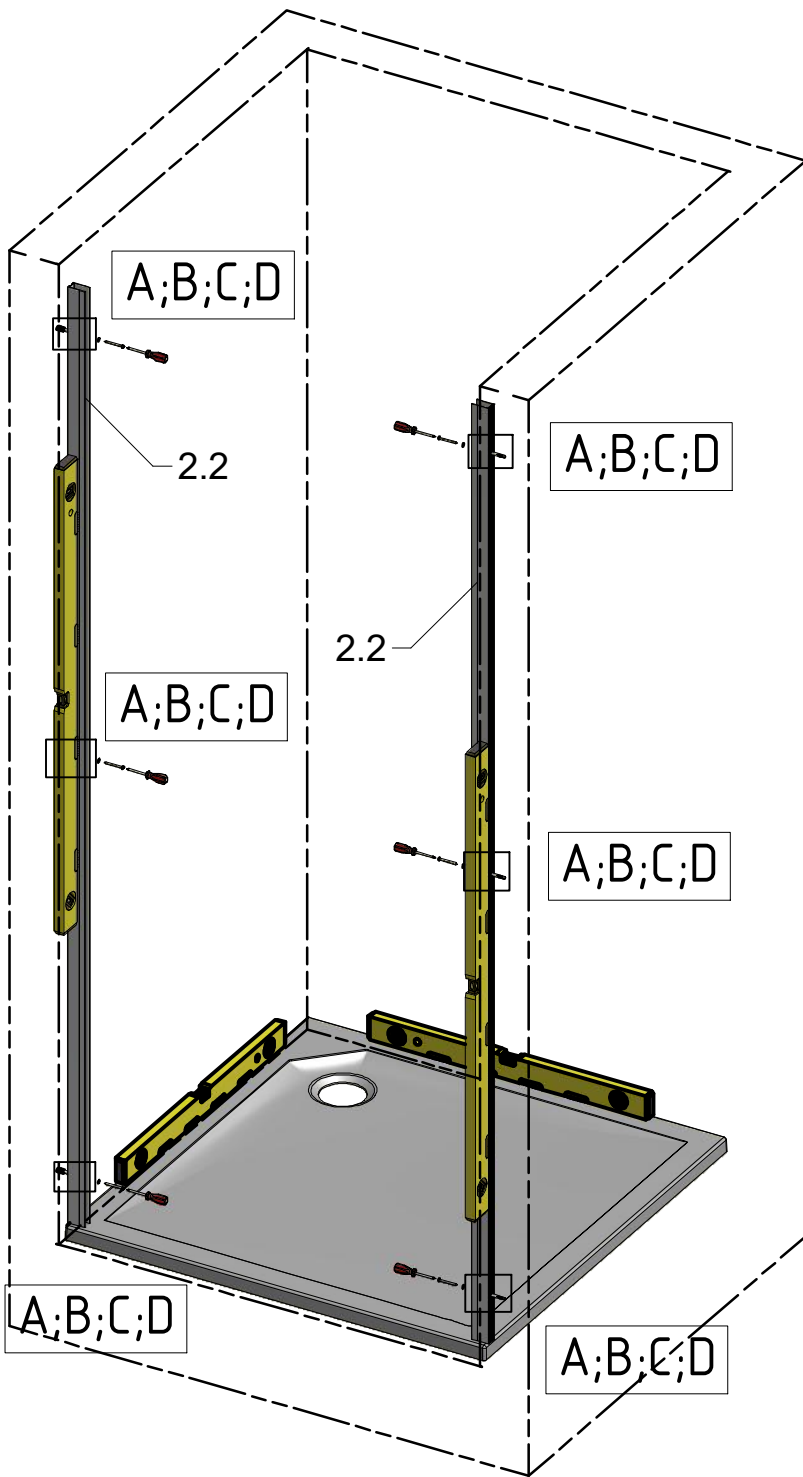

1. V298

SIZE	clear glass+black	clear glass+brillant
700		ND02-0921-00-02
750	ND02-0922-05-02	ND02-0922-00-02
800	ND02-0923-05-02	ND02-0923-00-02
850		ND02-0924-00-02
900	ND02-0925-05-02	ND02-0925-00-02
950		ND02-0926-00-02
1000	ND02-0927-05-02	ND02-0927-00-02
1050		ND02-0928-00-02
1100	ND02-0929-05-02	ND02-0929-00-02
1150		ND02-0930-00-02
1200	ND02-0931-05-02	ND02-0931-00-02

7. P6152 (VPE) P6982 (NPE)

POS.	PREVIEW
7.1	2x 
7.2	2x 
7.3	6x 
7.4	6x 
7.5	
7.6	6x 
7.7	6x 
7.8	6x 
7.9	
7.10	
7.11	
7.12	2x 

P6294 (VPE)
P6918 (NPE)

CI 2BT

CI 2BT

CI 2BT		
TYPE	Y (mm)	C (mm)
700	660-710	255
750	710-760	280
800	760-810	305
850	810-860	330
900	860-910	355
950	910-960	380
1000	960-1010	405
1050	1010-1060	430
1100	1060-1110	455
1150	1110-1160	480
1200	1160-1210	505

Mounting without threshold bar

Mounting with threshold bar

SILICONE

SILICONE

SILICONE
MIN 100mm

SILICONE
MIN 100mm

Roth Energy and Sanitary Systems

Generation