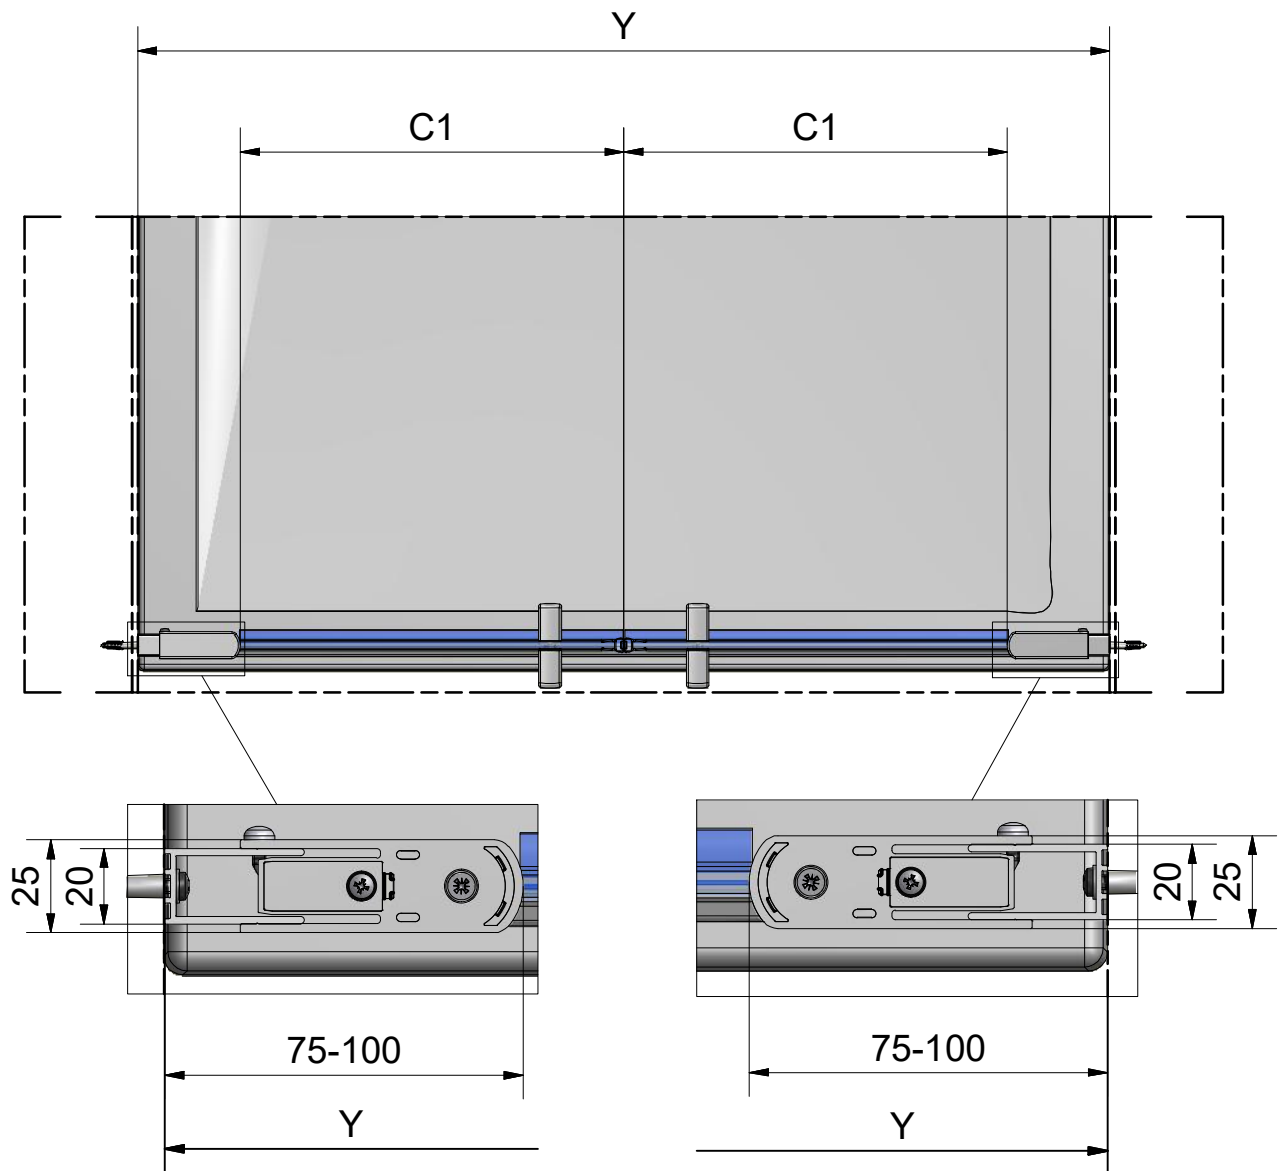

7. P6152 (VPE) P6982 (NPE)

POS.	PREVIEW
7.1	2x 
7.2	2x 
7.3	6x 
7.4	6x 
7.5	
7.6	6x 
7.7	6x 
7.8	6x 
7.9	
7.10	
7.11	
7.12	2x 

P6294 (VPE)
P6918 (NPE)

CI 2BT

CI 2BT

CI 2BT		
TYPE	Y (mm)	C (mm)
700	660-710	255
750	710-760	280
800	760-810	305
850	810-860	330
900	860-910	355
950	910-960	380
1000	960-1010	405
1050	1010-1060	430
1100	1060-1110	455
1150	1110-1160	480
1200	1160-1210	505

Mounting without threshold bar

Mounting with threshold bar

SILICONE

SILICONE

SILICONE
MIN 100mm

SILICONE
MIN 100mm

Roth Energy and Sanitary Systems

Generation