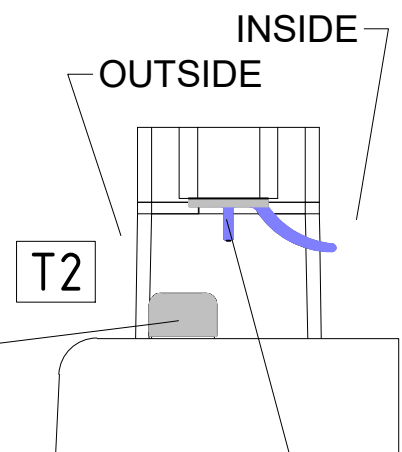

7. P6152 (VPE) P6982 (NPE)

POS.	PREVIEW
7.1	2x 
7.2	2x 
7.3	6x 
7.4	6x 
7.5	
7.6	6x 
7.7	6x 
7.8	6x 
7.9	
7.10	
7.11	
7.12	2x 

P6294 (VPE)
P6918 (NPE)

CI 2BT

CI 2BT

CI 2BT		
TYPE	Y (mm)	C (mm)
700	660-710	255
750	710-760	280
800	760-810	305
850	810-860	330
900	860-910	355
950	910-960	380
1000	960-1010	405
1050	1010-1060	430
1100	1060-1110	455
1150	1110-1160	480
1200	1160-1210	505

Mounting without threshold bar

Mounting with threshold bar

SILICONE

SILICONE

SILICONE
MIN 100mm

SILICONE
MIN 100mm

Roth Energy and Sanitary Systems

Generation