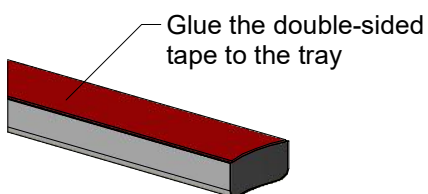

7. P6152 (VPE) P6982 (NPE)

POS.	PREVIEW
7.1	2x 
7.2	2x 
7.3	6x 
7.4	6x 
7.5	
7.6	6x 
7.7	6x 
7.8	6x 
7.9	
7.10	
7.11	
7.12	2x 

P6294 (VPE)
P6918 (NPE)

CI 2BT

CI 2BT

CI 2BT		
TYPE	Y (mm)	C (mm)
700	660-710	255
750	710-760	280
800	760-810	305
850	810-860	330
900	860-910	355
950	910-960	380
1000	960-1010	405
1050	1010-1060	430
1100	1060-1110	455
1150	1110-1160	480
1200	1160-1210	505

Mounting without threshold bar

Mounting with threshold bar

SILICONE

SILICONE

SILICONE
MIN 100mm

SILICONE
MIN 100mm

Roth Energy and Sanitary Systems

Generation