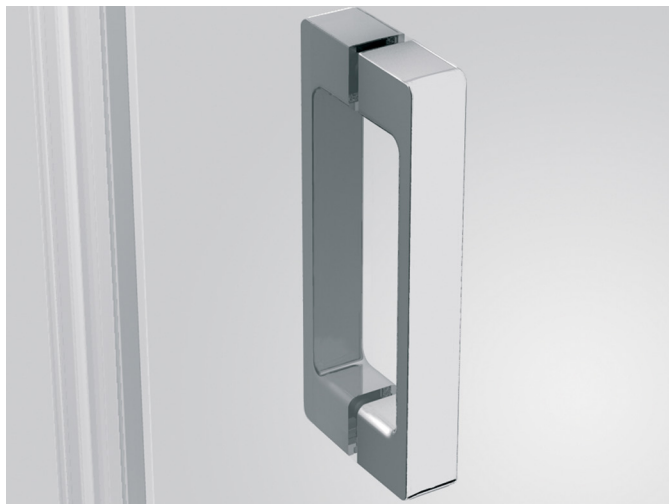

Assembling Instruction
Montageanleitung
Notice de montage
Montážní návod

Shower for life

CI PIF

POS.	PREVIEW	PCS	SPARE PART
1.		1	V306
2.		1	FIX V304
3.		1	P6285 (VPE) P6919 (NPE)
4.		1	P6119
5.		1	P6133 (VPE) P6809 (NPE)
6.		1	MA9198 (VPE) MB2332 (NPE)
7.	ACCESSORIES	1	P6149 (VPE) P6935 (NPE)
8.		1	P316