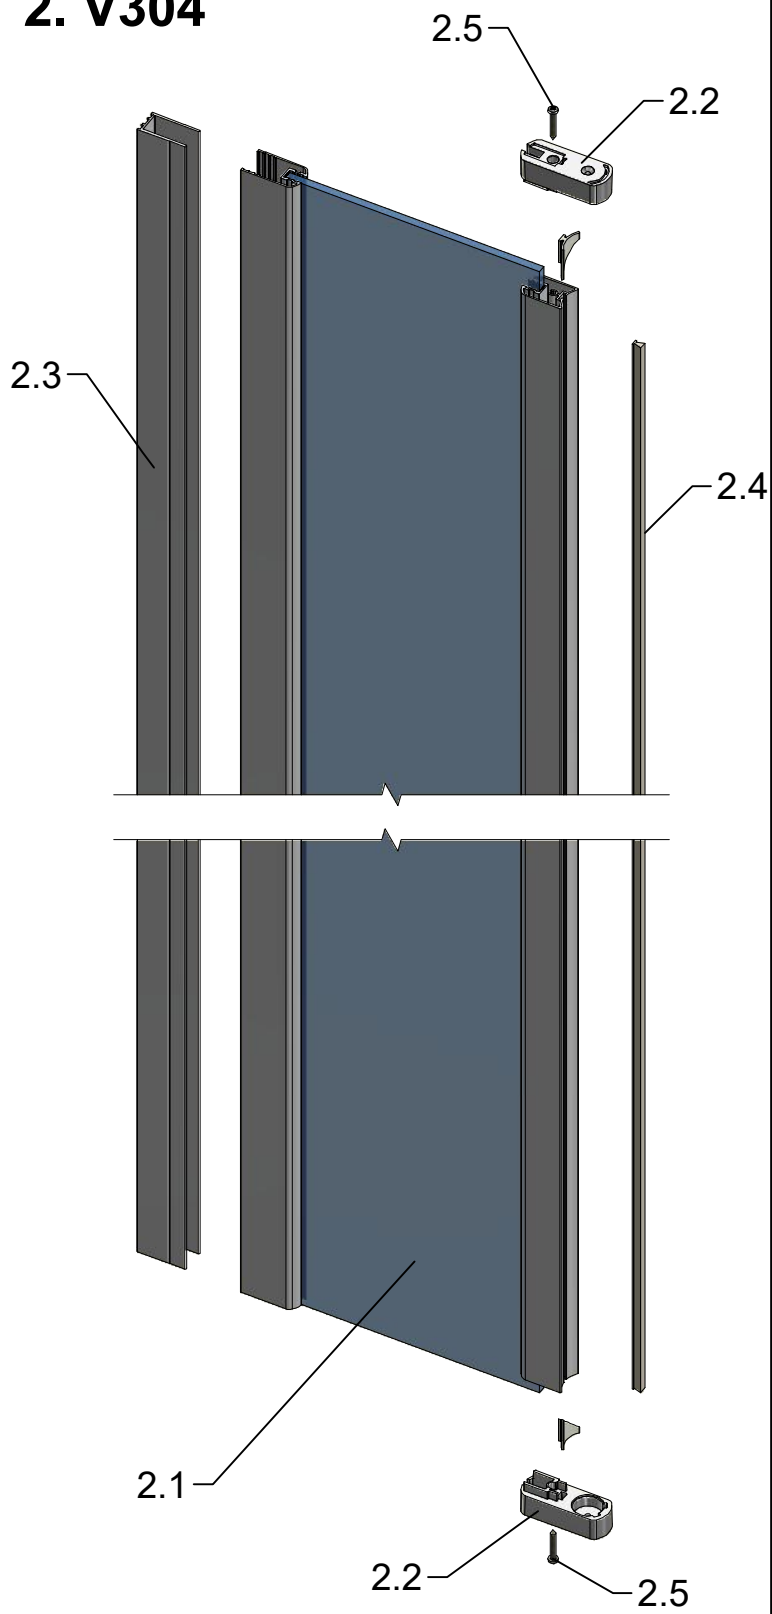

2. V304

3. P6285 (VPE) P6919 (NPE)