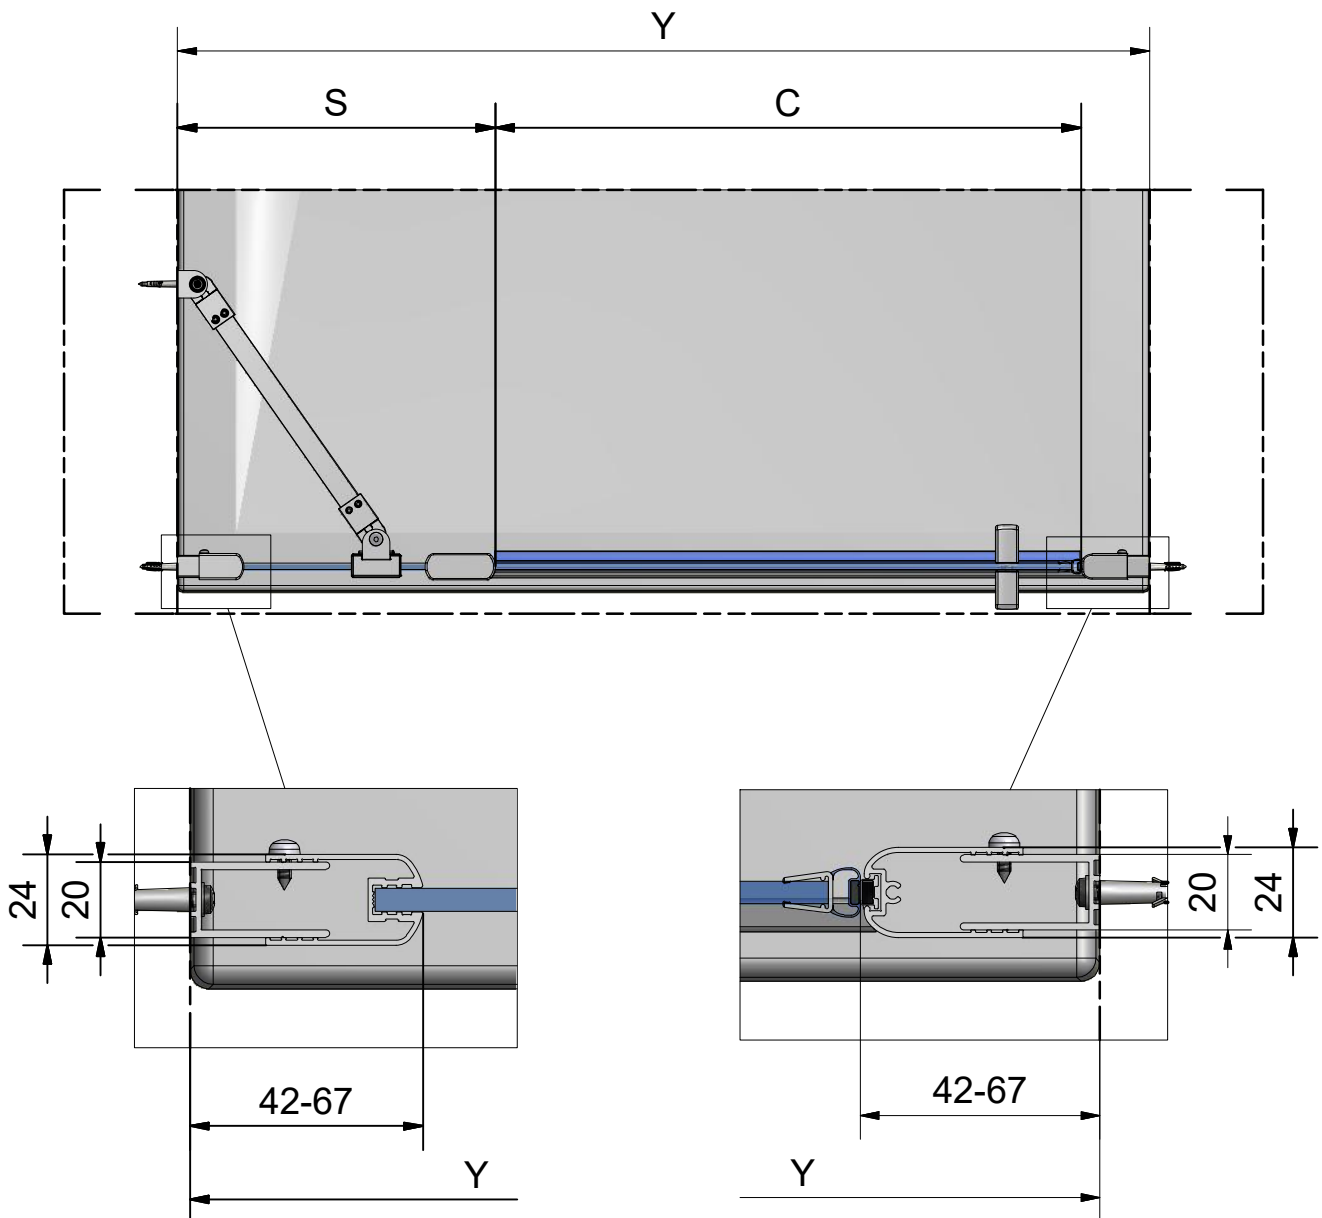

CI PIF

CI PIF			
TYPE	Y (mm)	C (mm)	S (mm)
800	760-810	440	275-300
900	860-910	540	275-300
1000	960-1010	590	325-350
1100	1060-1110	690	325-350
1200	1160-1210	690	425-450
1220	1190-1240	740	405-430
1400	1360-1410	840	475-500