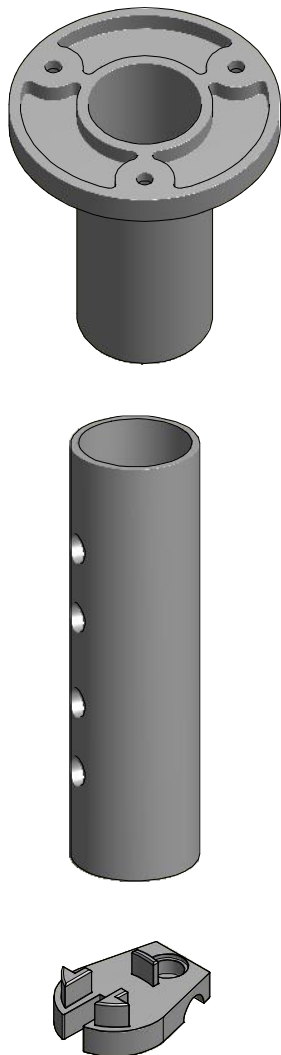

POS.	PREVIEW	PCS	SPARE PART	POS.	PREVIEW	PCS	SPARE PART
1		1	ND01-4052	5		1	ND01-4051
2		1	ND01-4053	6		4	ND01-4050
3		1	ND01-4051	7		4	ND01-4050
				8		1	ND01-4050
4		1	ND01-4051	9		3	ND01-4050
				10		1	ND01-4050
				11		4	ND01-4050

ND01-4052

ND01-4053

ND01-4051

ND01-4050

TLAČIT
PUSH
DRÜCKEN
POUSSER