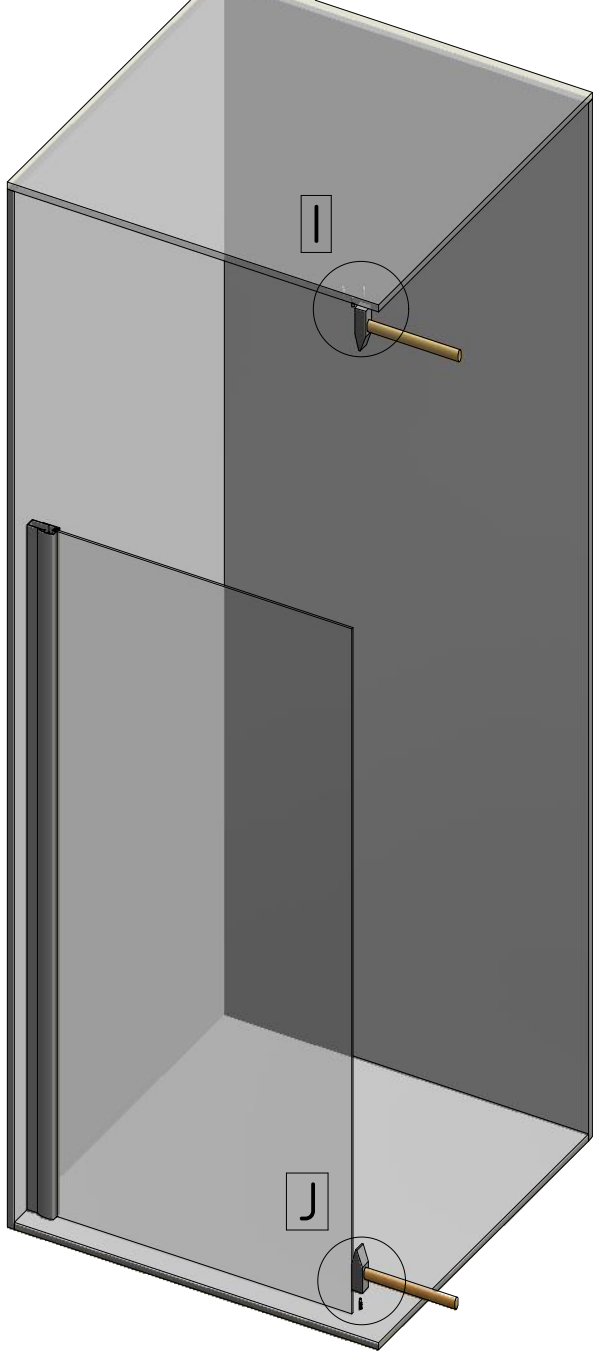

POS.	PREVIEW	PCS	SPARE PART	POS.	PREVIEW	PCS	SPARE PART
1		1	ND01-4052	5		1	ND01-4051
2		1	ND01-4053	6		4	ND01-4050
3		1	ND01-4051	7		4	ND01-4050
				8		1	ND01-4050
4		1	ND01-4051	9		3	ND01-4050
				10		1	ND01-4050
				11		4	ND01-4050

ND01-4052

ND01-4053

ND01-4051

ND01-4050

TLAČIT
PUSH
DRÜCKEN
POUSSER