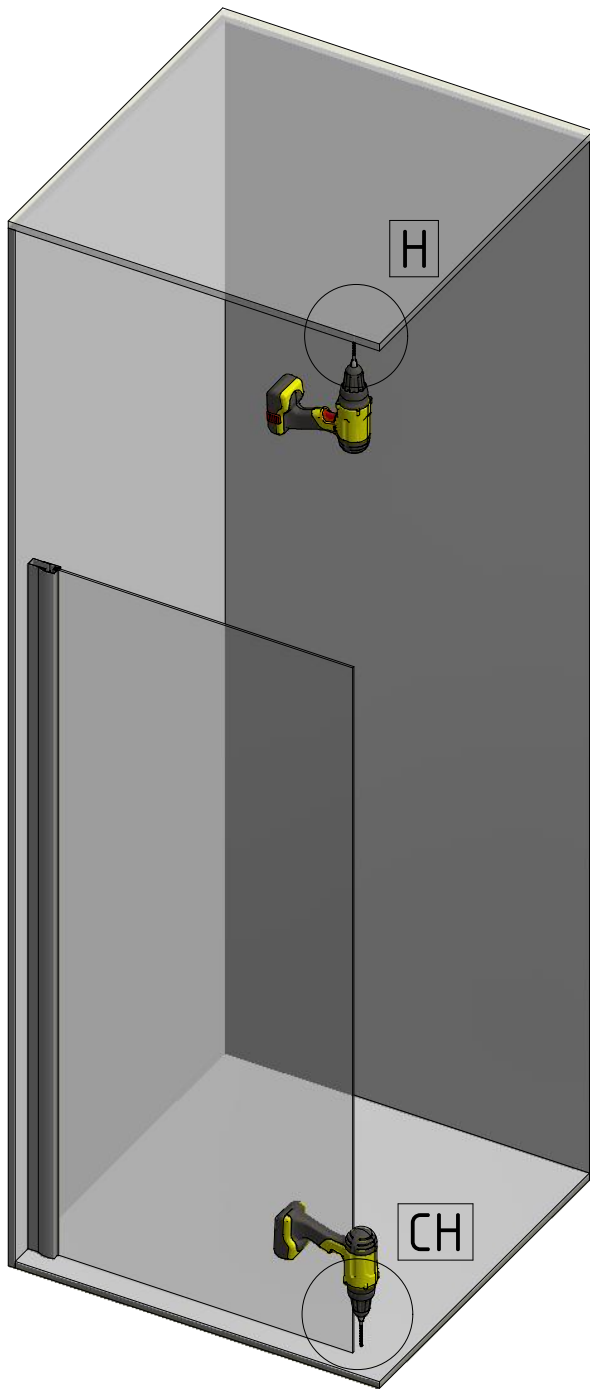

POS.	PREVIEW	PCS	SPARE PART	POS.	PREVIEW	PCS	SPARE PART
1		1	ND01-4052	5		1	ND01-4051
2		1	ND01-4053	6		4	ND01-4050
3		1	ND01-4051	7		4	ND01-4050
				8		1	ND01-4050
4		1	ND01-4051	9		3	ND01-4050
				10		1	ND01-4050
				11		4	ND01-4050

ND01-4052

ND01-4053

ND01-4051

ND01-4050

TLAČIT
PUSH
DRÜCKEN
POUSSER