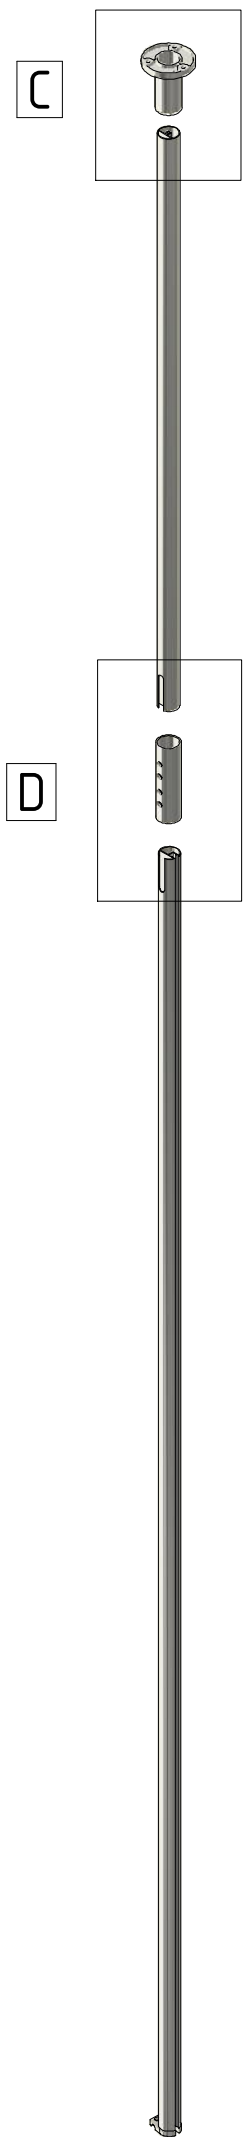

POS.	PREVIEW	PCS	SPARE PART	POS.	PREVIEW	PCS	SPARE PART
1		1	ND01-4052	5		1	ND01-4051
2		1	ND01-4053	6		4	ND01-4050
3		1	ND01-4051	7		4	ND01-4050
				8		1	ND01-4050
4		1	ND01-4051	9		3	ND01-4050
				10		1	ND01-4050
				11		4	ND01-4050

ND01-4052

ND01-4053

ND01-4051

ND01-4050

TLAČIT
PUSH
DRÜCKEN
POUSSER