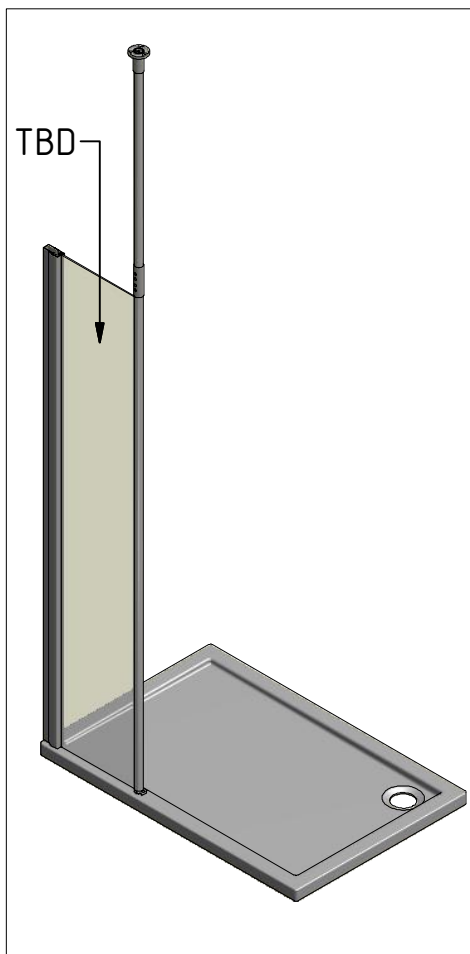

POS.	PREVIEW	PCS	SPARE PART	POS.	PREVIEW	PCS	SPARE PART
1		1	ND01-4052	5		1	ND01-4051
2		1	ND01-4053	6		4	ND01-4050
3		1	ND01-4051	7		4	ND01-4050
				8		1	ND01-4050
4		1	ND01-4051	9		3	ND01-4050
				10		1	ND01-4050
				11		4	ND01-4050

ND01-4052

ND01-4053

ND01-4051

ND01-4050

TLAČIT
PUSH
DRÜCKEN
POUSSER