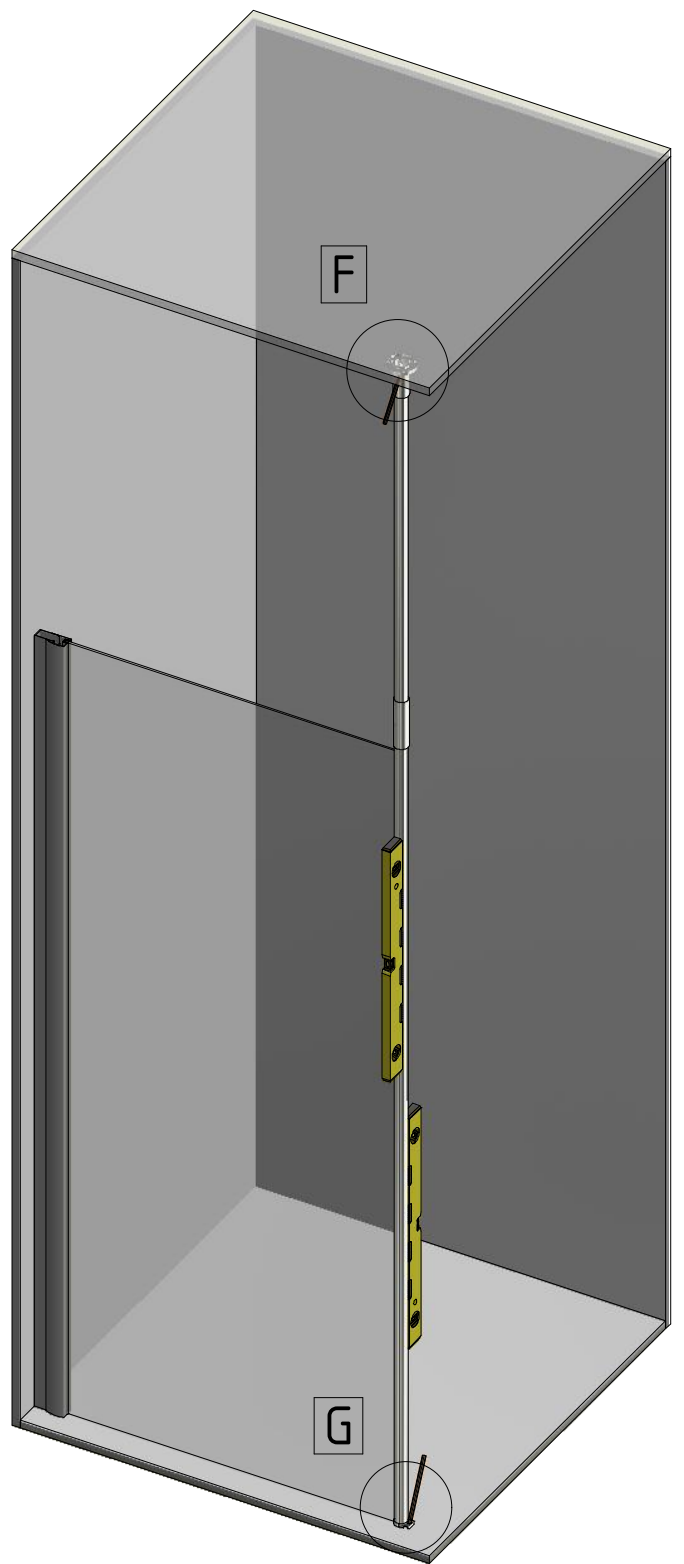

POS.	PREVIEW	PCS	SPARE PART	POS.	PREVIEW	PCS	SPARE PART
1		1	ND01-4052	5		1	ND01-4051
2		1	ND01-4053	6		4	ND01-4050
3		1	ND01-4051	7		4	ND01-4050
				8		1	ND01-4050
4		1	ND01-4051	9		3	ND01-4050
				10		1	ND01-4050
				11		4	ND01-4050

ND01-4052

ND01-4053

ND01-4051

ND01-4050

TLAČIT
PUSH
DRÜCKEN
POUSSER