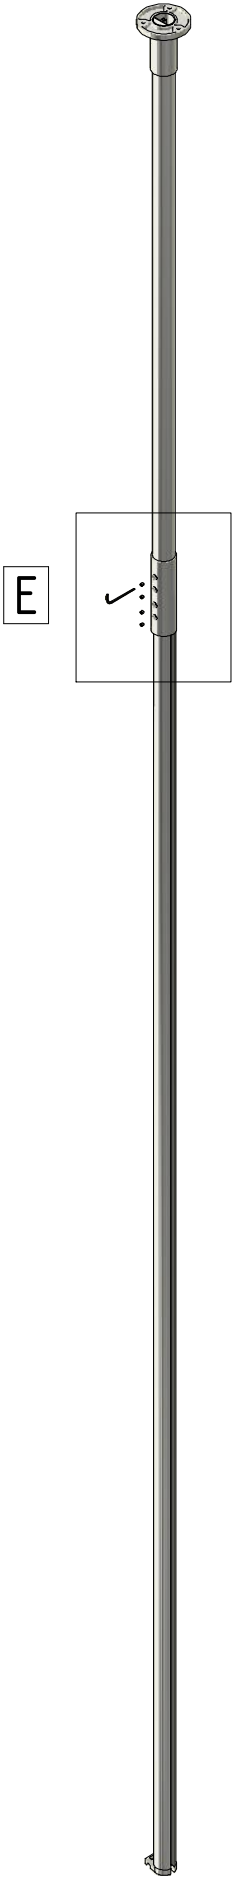

POS.	PREVIEW	PCS	SPARE PART	POS.	PREVIEW	PCS	SPARE PART
1		1	ND01-4052	5		1	ND01-4051
2		1	ND01-4053	6		4	ND01-4050
3		1	ND01-4051	7		4	ND01-4050
				8		1	ND01-4050
4		1	ND01-4051	9		3	ND01-4050
				10		1	ND01-4050
				11		4	ND01-4050

ND01-4052

ND01-4053

ND01-4051

ND01-4050

TLAČIT
PUSH
DRÜCKEN
POUSSER