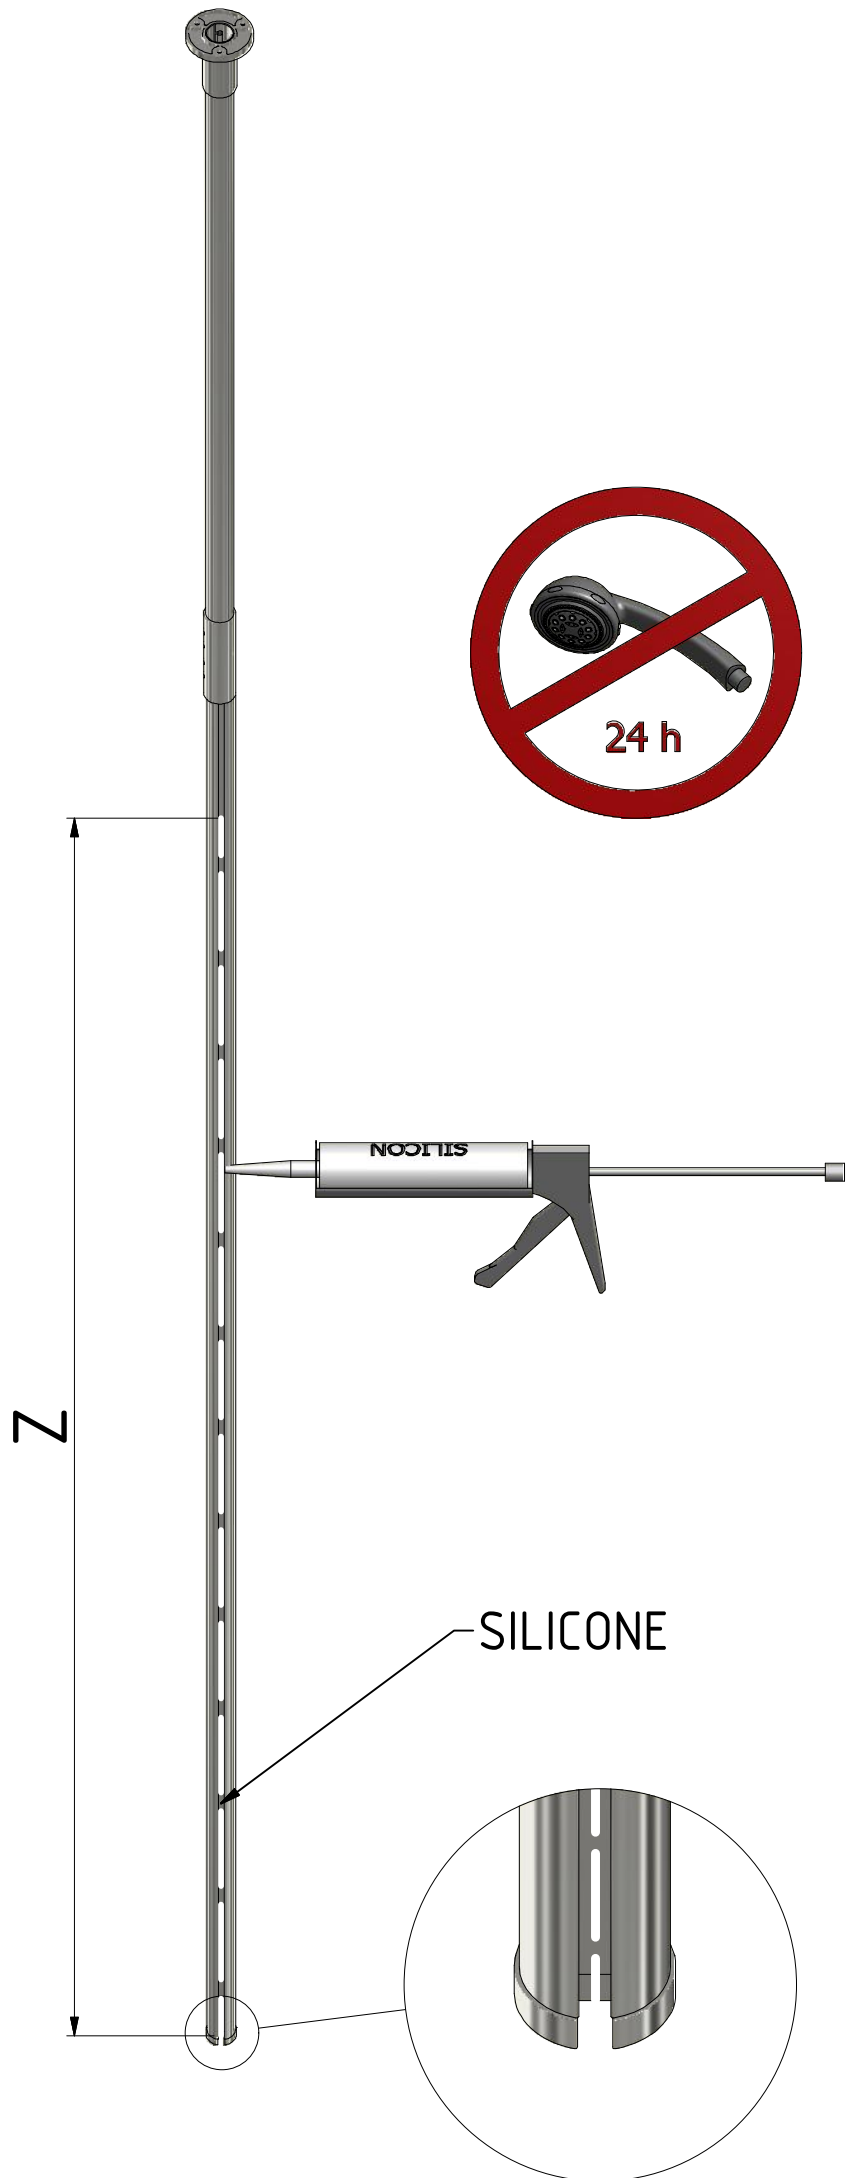

POS.	PREVIEW	PCS	SPARE PART	POS.	PREVIEW	PCS	SPARE PART
1		1	ND01-4052	5		1	ND01-4051
2		1	ND01-4053	6		4	ND01-4050
3		1	ND01-4051	7		4	ND01-4050
				8		1	ND01-4050
4		1	ND01-4051	9		3	ND01-4050
				10		1	ND01-4050
				11		4	ND01-4050

ND01-4052

ND01-4053

ND01-4051

ND01-4050

TLAČIT
PUSH
DRÜCKEN
POUSSER