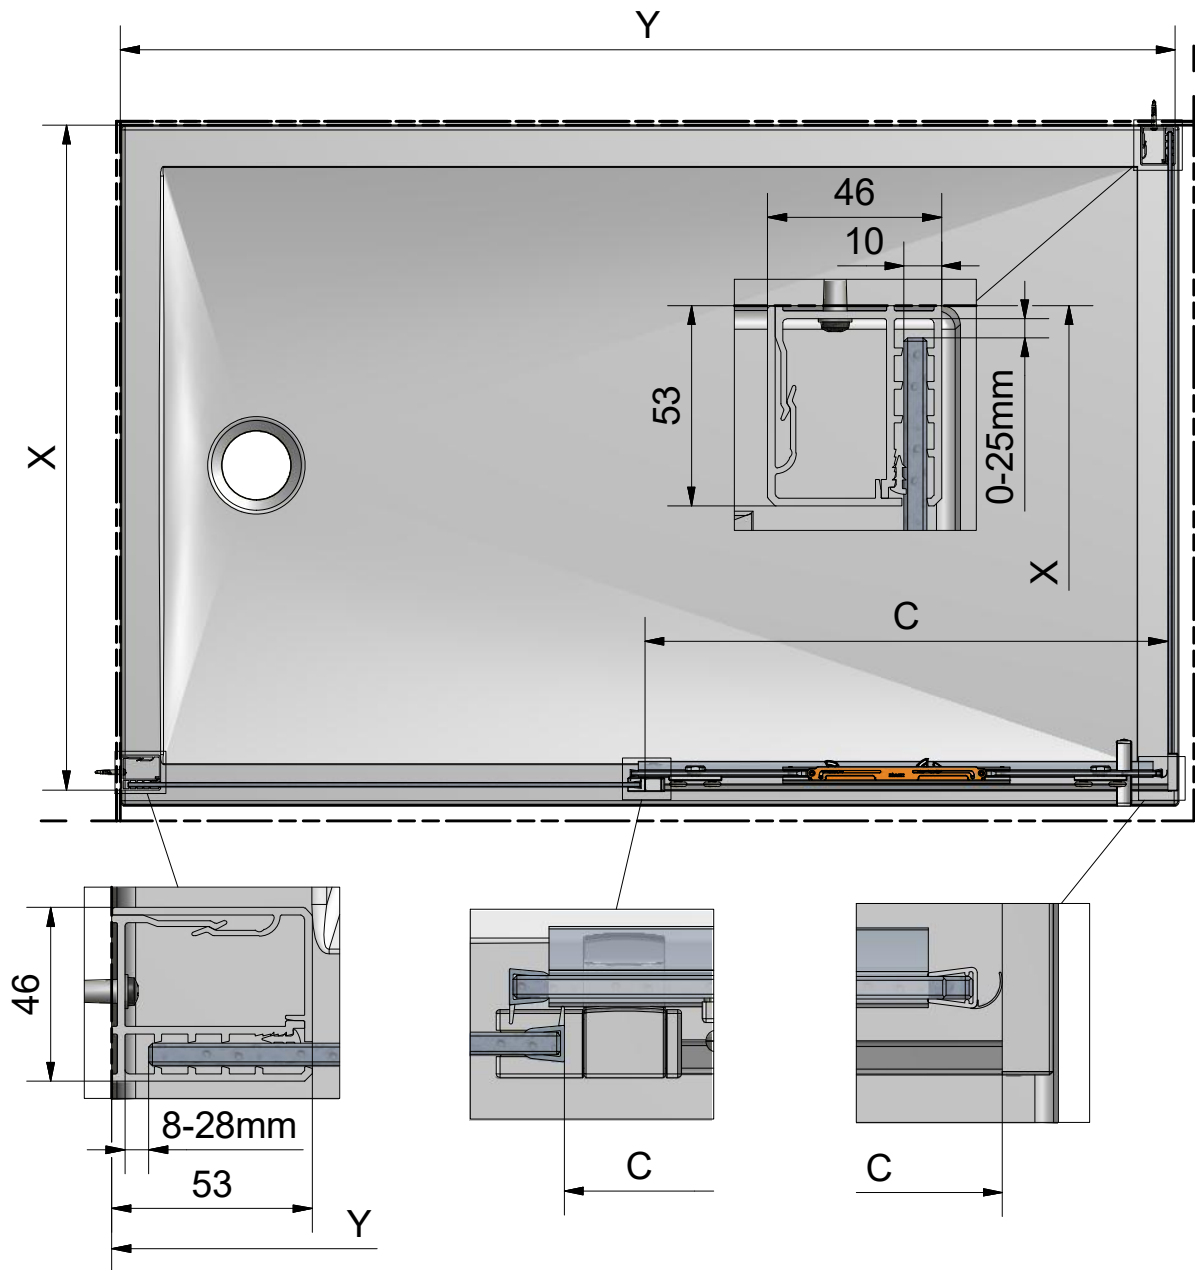

1. V327			2. V328		
SIZE	GLASS	SPARE PART	SIZE	GLASS	SPARE PART
1000	clear glass	ND03-1008-02	1000	clear glass	ND02-0990-02
1100	clear glass	ND03-1009-02	1100	clear glass	ND02-0991-02
1200	clear glass	ND03-1010-02	1200	clear glass	ND02-0992-02
1300	clear glass	ND03-1011-02	1300	clear glass	ND02-0993-02
1400	clear glass	ND03-1012-02	1400	clear glass	ND02-0994-02
1500	clear glass	ND03-1013-02	1500	clear glass	ND02-0995-02
1600	clear glass	ND03-1014-02	1600	clear glass	ND02-0996-02
1700	clear glass	ND03-1015-02	1700	clear glass	ND02-0997-02
1800	clear glass	ND03-1016-02	1800	clear glass	ND02-0998-02

MI D2L / MI D2R

MI D2L / MI D2R

MI D2L/MI D2R		
TYPE	C (mm)	Y (mm)
1000	400	985-1010
1100	450	1085-1110
1200	500	1185-1210
1300	550	1285-1310
1400	600	1385-1410
1500	650	1485-1510
1600	700	1585-1610
1700	750	1685-1710
1800	800	1785-1810

MI D2L / MI D2R + MI FX2

MI D2L/MI D2R		
TYPE	C (mm)	Y (mm)
1000	400	995-1020
1100	450	1095-1120
1200	500	1195-1220
1300	550	1295-1320
1400	600	1395-1420
1500	650	1495-1520
1600	700	1595-1620
1700	750	1695-1720
1800	800	1795-1820

MI FX2	
TYPE	X (mm)
750	725-750
800	875-900
900	875-900
1000	975-1000
1100	1075-1100
1200	1175-1200

Next step in instructions is for left installation
(for right installation - proceed in a mirror image)