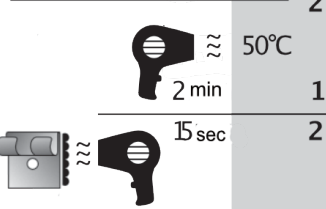

ROLTECHNIK®

felöltöztetjük fürdőszobáját

1

2

50°C

2 min

1

15 sec