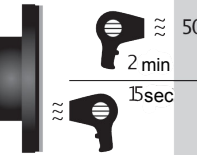

ROLTECHNIK®

felöltöztetjük fürdőszobáját

1

2

50°C

2 min

1

15 sec