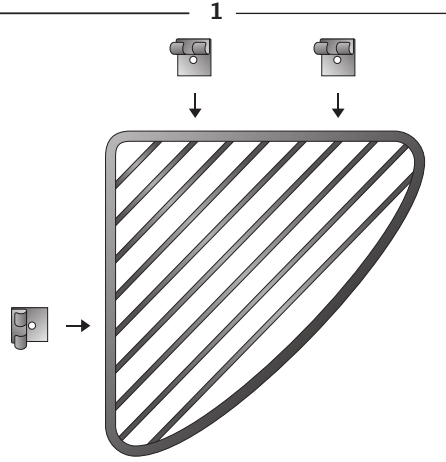

ROLTECHNIK®

felöltöztetjük fürdőszobáját

1

2

50°C

2 min

1

15 sec

2

1

2

3

4

5

6

7