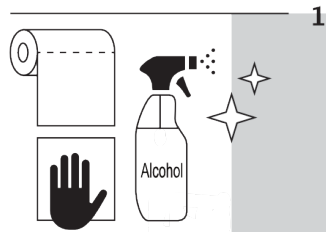

ROLTECHNIK®

felöltöztetjük fürdőszobáját

1

2

50°C

2 min

1

15 sec