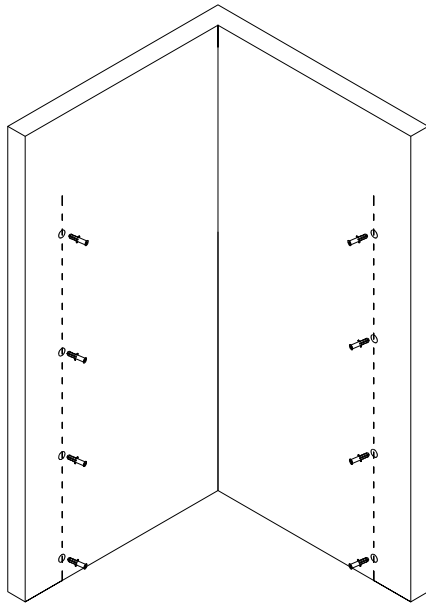

MODEL:

OBB

800×1850

900×1850

TYP VÝROBKU / TYPE OF PRODUCT:

boční stěna k posuvným dveřím OBD2 nebo otevíracím dveřím OBD01
bočná stěna k posuvným dverám OBD2 alebo otváracím dverám OBD01
side panel for sliding door OBD2 or opening door OBD01

outlet.roltechnik.cz

ROLTECHNIK s.r.o. / Třebařov 160 / 569 33 / Czech Republic

OBB

MA6033

Ø6 Ø2.8

serial number	graphical	Parameter	quantity	remarks
4			3 PCS	
5		ST3. 5X9. 5	3 PCS	
SP01			1 PCS	
SP02			2 PCS	

	A (mm)
1000	975-990
1100	1075-1090
1200	1175-1190
1300	1275-1290
1400	1375-1390
1500	1475-1490
1600	1575-1590
1700	1675-1690

	B (mm)
760	735-750
800	775-790
900	875-890

L

L

R

L

V208	800	brillant/transparent	MA6905
	900		MA6904