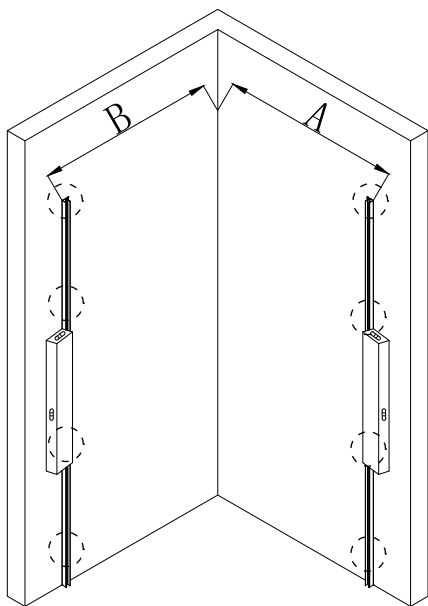

MODEL:

OBB

800×1850

900×1850

TYP VÝROBKU / TYPE OF PRODUCT:

boční stěna k posuvným dveřím OBD2 nebo otevíracím dveřím OBD01
bočná stěna k posuvným dverám OBD2 alebo otváracím dverám OBD01
side panel for sliding door OBD2 or opening door OBD01

outlet.roltechnik.cz

ROLTECHNIK s.r.o. / Třebařov 160 / 569 33 / Czech Republic

OBB

MA6033

Ø6 Ø2.8

serial number	graphical	Parameter	quantity	remarks
4			3 PCS	
5		ST3. 5X9. 5	3 PCS	
SP01			1 PCS	
SP02			2 PCS	

	A (mm)
1000	975-990
1100	1075-1090
1200	1175-1190
1300	1275-1290
1400	1375-1390
1500	1475-1490
1600	1575-1590
1700	1675-1690

	B (mm)
760	735-750
800	775-790
900	875-890

L

L

R

L

V208	800	brillant/transparent	MA6905
	900		MA6904