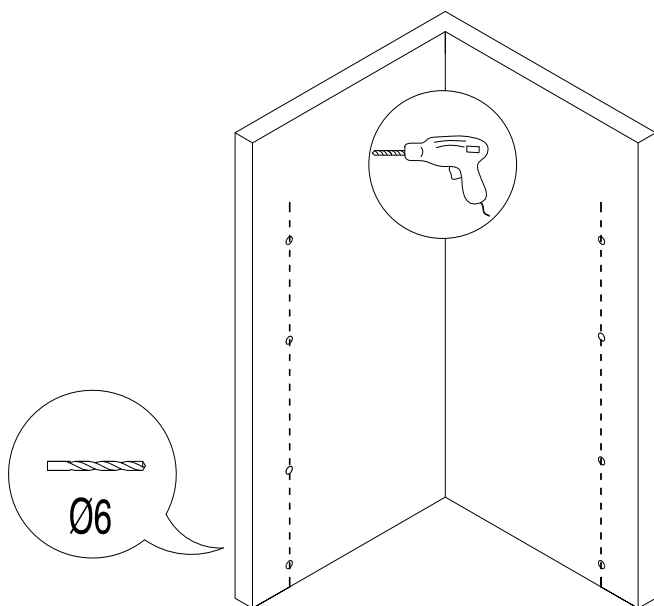

MODEL:

OBB

800×1850

900×1850

TYP VÝROBKU / TYPE OF PRODUCT:

boční stěna k posuvným dveřím OBD2 nebo otevíracím dveřím OBD01
bočná stěna k posuvným dverám OBD2 alebo otváracím dverám OBD01
side panel for sliding door OBD2 or opening door OBD01

	A (mm)
1000	975-990
1100	1075-1090
1200	1175-1190
1300	1275-1290
1400	1375-1390
1500	1475-1490
1600	1575-1590
1700	1675-1690

	B (mm)
760	735-750
800	775-790
900	875-890

L

L

R

L

V208	800	brillant/transparent	MA6905
	900		MA6904