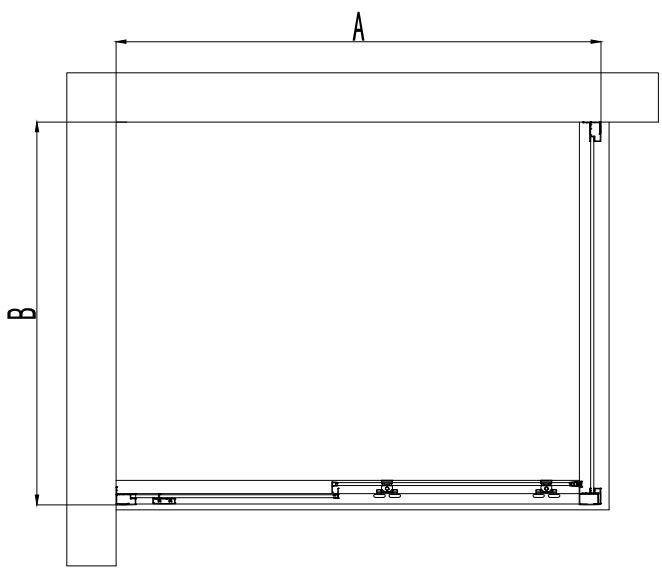

MODEL:

OBB

800×1850

900×1850

TYP VÝROBKU / TYPE OF PRODUCT:

boční stěna k posuvným dveřím OBD2 nebo otevíracím dveřím OBD01
bočná stěna k posuvným dverám OBD2 alebo otváracím dverám OBD01
side panel for sliding door OBD2 or opening door OBD01

outlet.roltechnik.cz

ROLTECHNIK s.r.o. / Třebařov 160 / 569 33 / Czech Republic

OBB

MA6033

Ø6 Ø2.8

serial number	graphical	Parameter	quantity	remarks
4			3 PCS	
5		ST3. 5X9. 5	3 PCS	
SP01			1 PCS	
SP02			2 PCS	

	A (mm)
1000	975-990
1100	1075-1090
1200	1175-1190
1300	1275-1290
1400	1375-1390
1500	1475-1490
1600	1575-1590
1700	1675-1690

	B (mm)
760	735-750
800	775-790
900	875-890

L

L

R

L

V208	800	brillant/transparent	MA6905
	900		MA6904