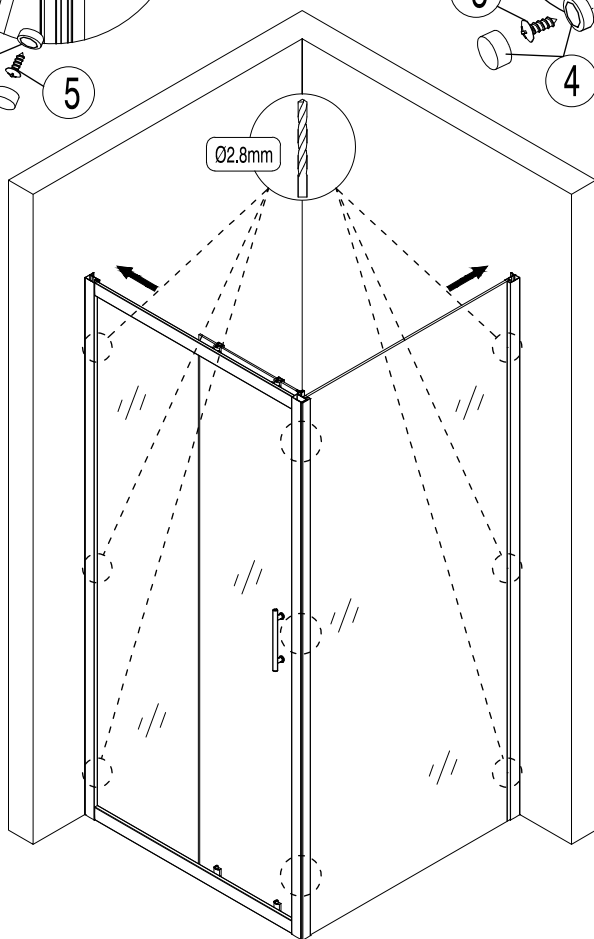

MODEL:

OBB

800×1850

900×1850

TYP VÝROBKU / TYPE OF PRODUCT:

boční stěna k posuvným dveřím OBD2 nebo otevíracím dveřím OBD01
bočná stěna k posuvným dverám OBD2 alebo otváracím dverám OBD01
side panel for sliding door OBD2 or opening door OBD01

	A (mm)
1000	975-990
1100	1075-1090
1200	1175-1190
1300	1275-1290
1400	1375-1390
1500	1475-1490
1600	1575-1590
1700	1675-1690

	B (mm)
760	735-750
800	775-790
900	875-890

L

L

R

L

V208	800	brillant/transparent	MA6905
	900		MA6904