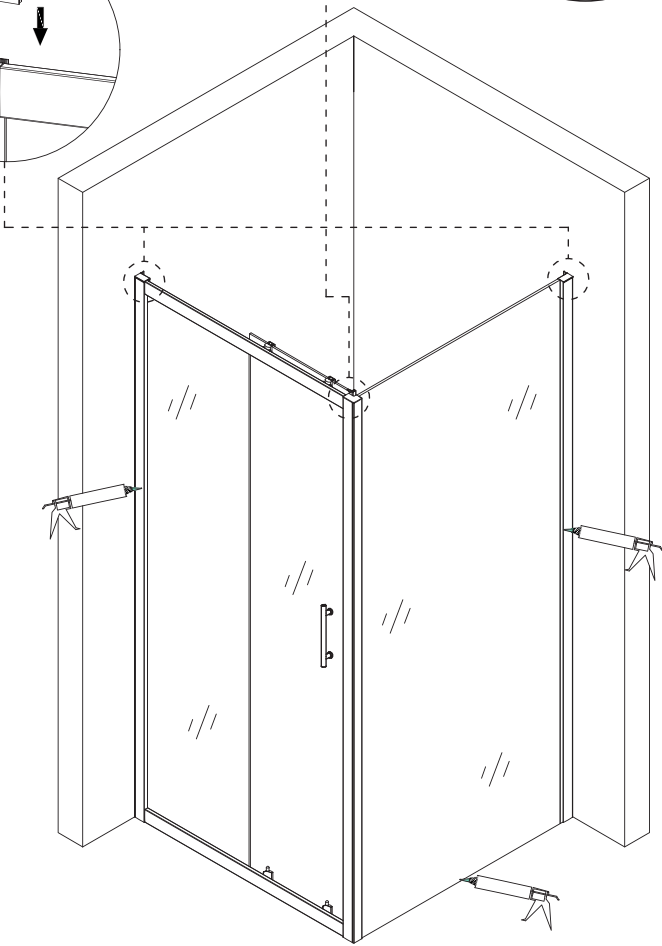

MODEL:

OBB

800×1850

900×1850

TYP VÝROBKU / TYPE OF PRODUCT:

boční stěna k posuvným dveřím OBD2 nebo otevíracím dveřím OBD01
bočná stěna k posuvným dverám OBD2 alebo otváracím dverám OBD01
side panel for sliding door OBD2 or opening door OBD01

	A (mm)
1000	975-990
1100	1075-1090
1200	1175-1190
1300	1275-1290
1400	1375-1390
1500	1475-1490
1600	1575-1590
1700	1675-1690

	B (mm)
760	735-750
800	775-790
900	875-890

L

L

R

L

V208	800	brillant/transparent	MA6905
	900		MA6904