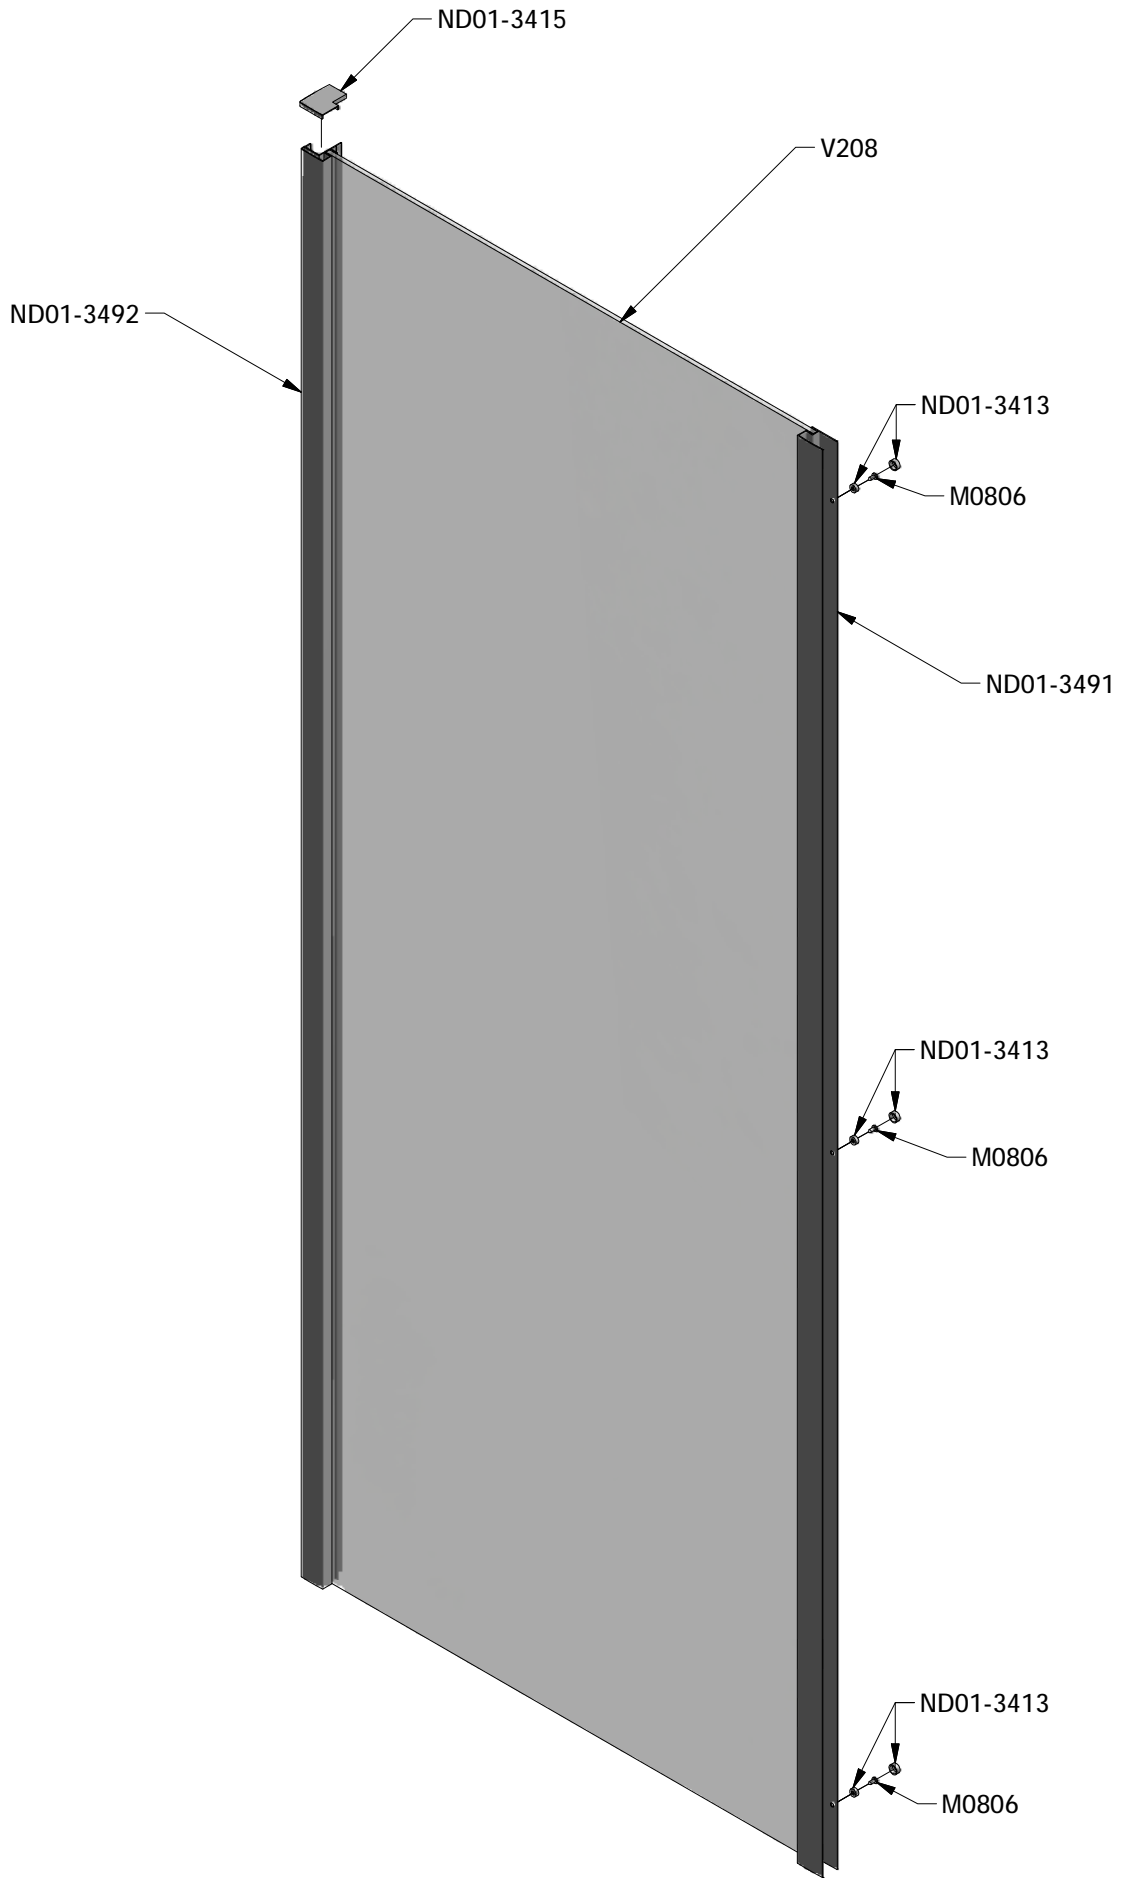

MODEL:

OBB

800×1850

900×1850

TYP VÝROBKU / TYPE OF PRODUCT:

boční stěna k posuvným dveřím OBD2 nebo otevíracím dveřím OBD01
bočná stěna k posuvným dverám OBD2 alebo otváracím dverám OBD01
side panel for sliding door OBD2 or opening door OBD01

	A (mm)
1000	975-990
1100	1075-1090
1200	1175-1190
1300	1275-1290
1400	1375-1390
1500	1475-1490
1600	1575-1590
1700	1675-1690

	B (mm)
760	735-750
800	775-790
900	875-890

L

L

R

L

V208	800	brillant/transparent	MA6905
	900		MA6904