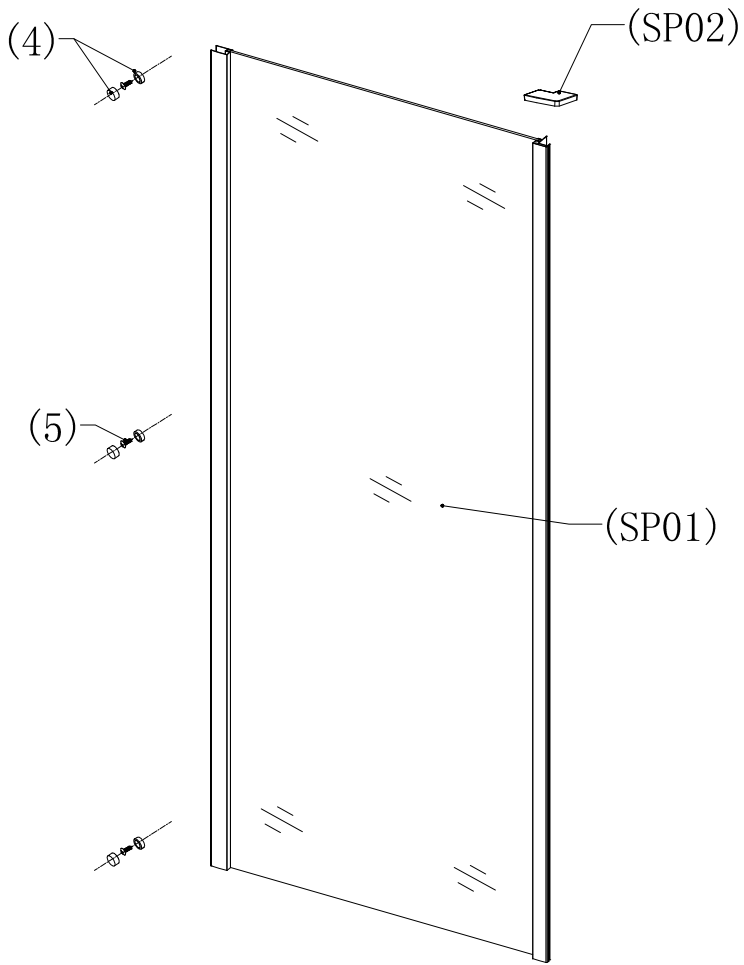

MODEL:

OBB

800×1850

900×1850

TYP VÝROBKU / TYPE OF PRODUCT:

boční stěna k posuvným dveřím OBD2 nebo otevíracím dveřím OBD01
bočná stěna k posuvným dverám OBD2 alebo otváracím dverám OBD01
side panel for sliding door OBD2 or opening door OBD01

outlet.roltechnik.cz

ROLTECHNIK s.r.o. / Třebařov 160 / 569 33 / Czech Republic

OBB

MA6033

Ø6 Ø2.8

serial number	graphical	Parameter	quantity	remarks
4			3 PCS	
5		ST3. 5X9. 5	3 PCS	
SP01			1 PCS	
SP02			2 PCS	

	A (mm)
1000	975-990
1100	1075-1090
1200	1175-1190
1300	1275-1290
1400	1375-1390
1500	1475-1490
1600	1575-1590
1700	1675-1690

	B (mm)
760	735-750
800	775-790
900	875-890

L

L

R

L

V208	800	brillant/transparent	MA6905
	900		MA6904