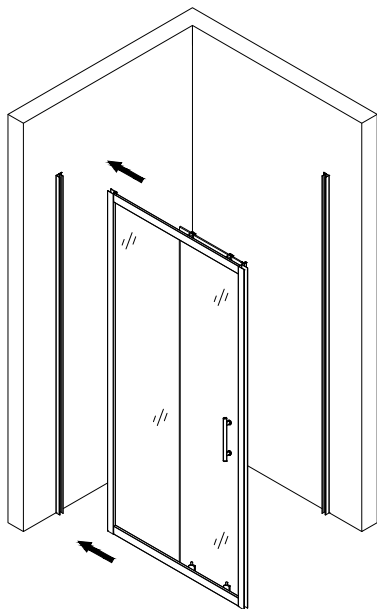

MODEL:

OBB

800×1850

900×1850

TYP VÝROBKU / TYPE OF PRODUCT:

boční stěna k posuvným dveřím OBD2 nebo otevíracím dveřím OBD01
bočná stěna k posuvným dverám OBD2 alebo otváracím dverám OBD01
side panel for sliding door OBD2 or opening door OBD01

	A (mm)
1000	975-990
1100	1075-1090
1200	1175-1190
1300	1275-1290
1400	1375-1390
1500	1475-1490
1600	1575-1590
1700	1675-1690

	B (mm)
760	735-750
800	775-790
900	875-890

L

L

R

L

V208	800	brillant/transparent	MA6905
	900		MA6904