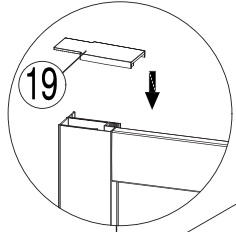

MODEL:

OBB

800×1850

900×1850

TYP VÝROBKU / TYPE OF PRODUCT:

boční stěna k posuvným dveřím OBD2 nebo otevíracím dveřím OBD01
bočná stěna k posuvným dverám OBD2 alebo otváracím dverám OBD01
side panel for sliding door OBD2 or opening door OBD01

	A (mm)
1000	975-990
1100	1075-1090
1200	1175-1190
1300	1275-1290
1400	1375-1390
1500	1475-1490
1600	1575-1590
1700	1675-1690

	B (mm)
760	735-750
800	775-790
900	875-890

L

L

R

L

V208	800	brillant/transparent	MA6905
	900		MA6904