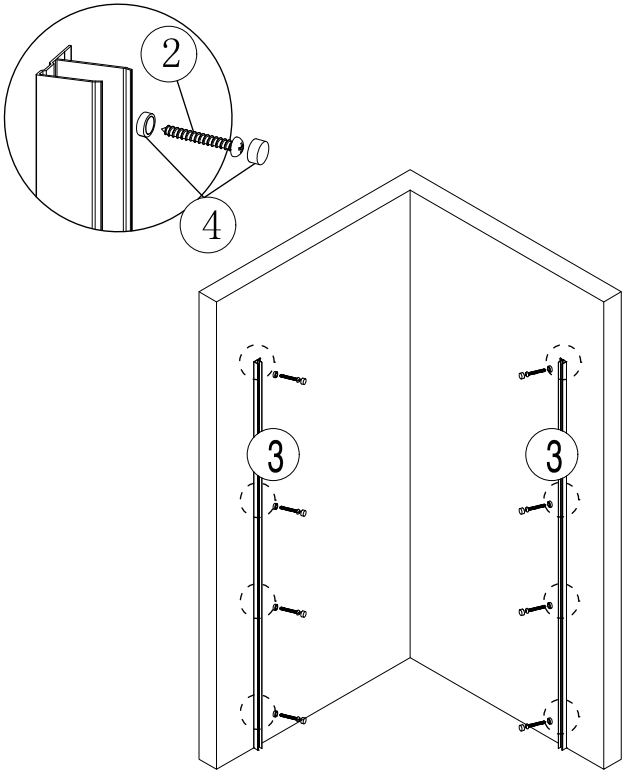

MODEL:

OBB

800×1850

900×1850

TYP VÝROBKU / TYPE OF PRODUCT:

boční stěna k posuvným dveřím OBD2 nebo otevíracím dveřím OBD01
bočná stěna k posuvným dverám OBD2 alebo otváracím dverám OBD01
side panel for sliding door OBD2 or opening door OBD01

outlet.roltechnik.cz

ROLTECHNIK s.r.o. / Třebařov 160 / 569 33 / Czech Republic

OBB

MA6033

Ø6 Ø2.8

serial number	graphical	Parameter	quantity	remarks
4			3 PCS	
5		ST3. 5X9. 5	3 PCS	
SP01			1 PCS	
SP02			2 PCS	

	A (mm)
1000	975-990
1100	1075-1090
1200	1175-1190
1300	1275-1290
1400	1375-1390
1500	1475-1490
1600	1575-1590
1700	1675-1690

	B (mm)
760	735-750
800	775-790
900	875-890

L

L

R

L

V208	800	brillant/transparent	MA6905
	900		MA6904