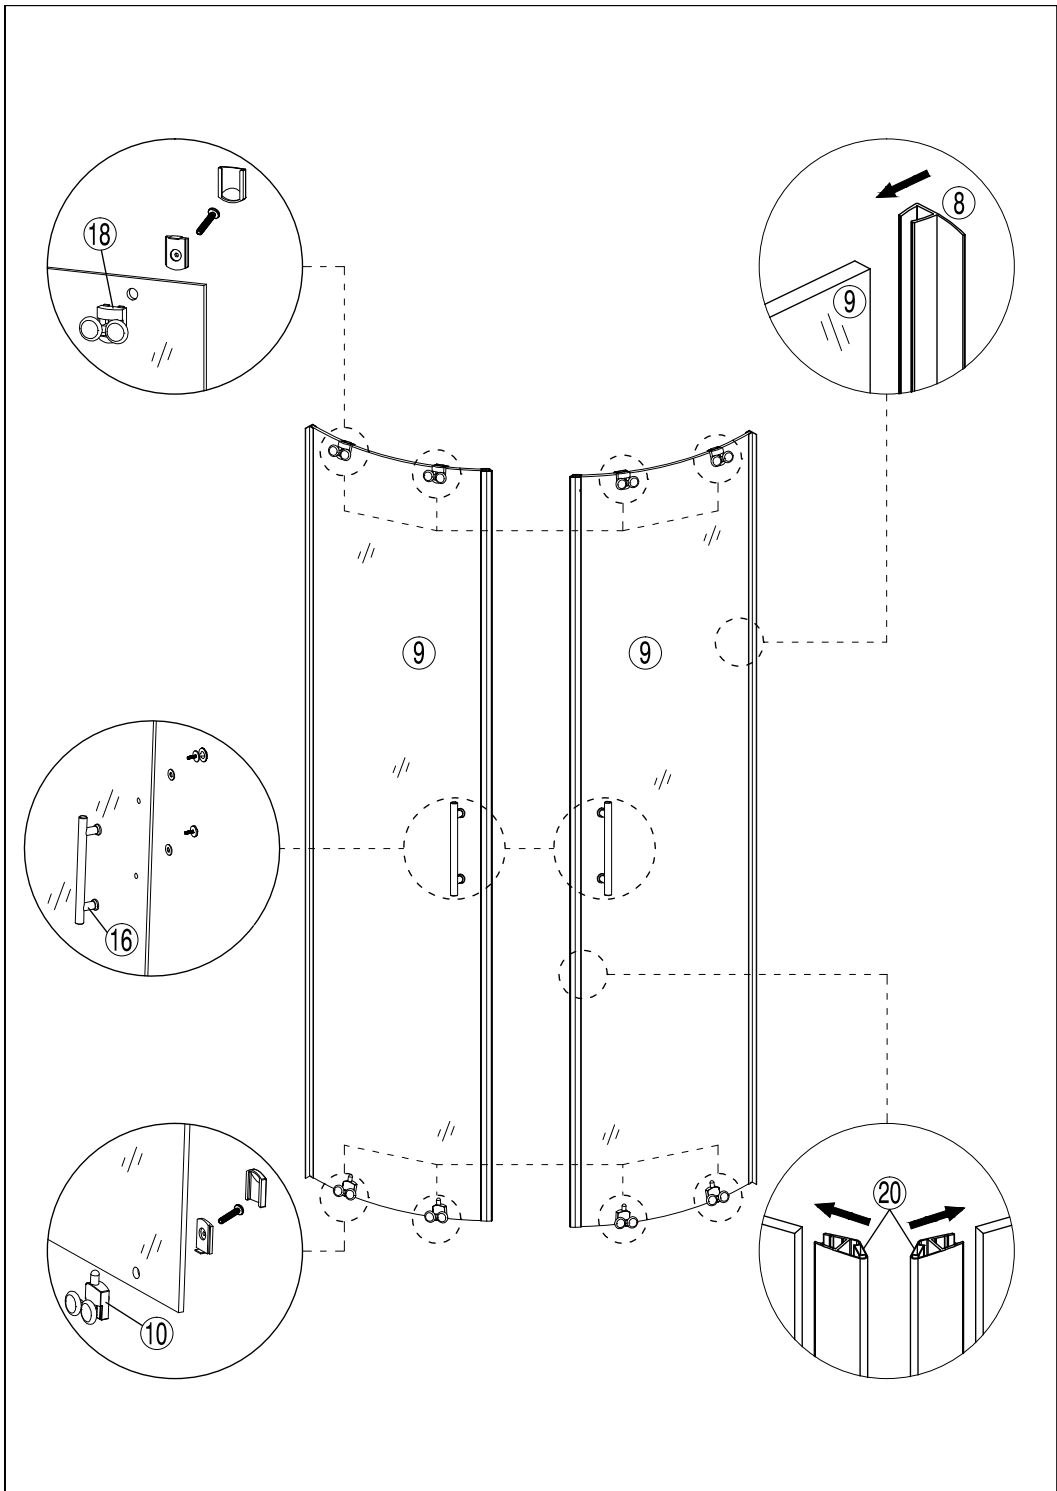

MODEL:

OBR2

800×800×1850

900×900×1850

TYP VÝROBKU / TYPE OF PRODUCT:

čtvrtkruhový sprchový kout se dvěma posuvnými dveřmi
štvrtkruhový sprchovací kút s dvoma posuvnými dverami
quadrant shower enclosure with two sliding doors

serial number	graphical	name	quantity	remarks
17		ST3. 5X13	4 PCS	
18			4 PCS	
19			2 PCS	
20			1 PCS	
21			1 PCS	
22			1 PCS	
23			2 PCS	
24			2 PCS	
25			2 PCS	
26		$\phi 2.8$	1 PCS	

Size (mm)	A (mm)	B (mm)
800*800	775-790	775-790
900*900	875-890	875-890