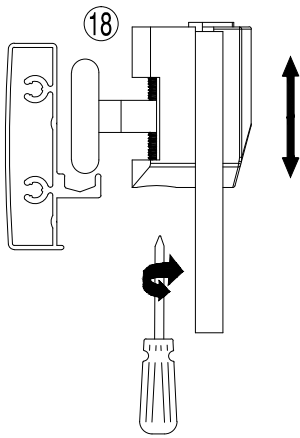

outlet.roltechnik.cz

ROLTECHNIK s.r.o. / Třebařov 160 / 569 33 / Czech Republic

OBR 2

Ø6 Ø2.8

serial number	graphical	name	quantity	remarks
1			6 PCS	
2		ST3. 9X35	6 PCS	
3			1 PCS	
4			2 PCS	
5			6 PCS	
6		ST3. 5X9. 5	6 PCS	
7			2 PCS	
8			2 PCS	
9			2 PCS	
10			4 PCS	
11		ST3. 5X35	8 PCS	
12			8 PCS	
13			2 PCS	
14			1 PCS	
15		ST3. 5X9. 5	8 PCS	
16			2 PCS	

serial number	graphical	name	quantity	remarks
17		ST3. 5X13	4 PCS	
18			4 PCS	
19			2 PCS	
20			1 PCS	
21			1 PCS	
22			1 PCS	
23			2 PCS	
24			2 PCS	
25			2 PCS	
26		$\phi 2.8$	1 PCS	

Size (mm)	A (mm)	B (mm)
800*800	775-790	775-790
900*900	875-890	875-890

**ISANITA**

outlet.roltechnik.cz

ROLTECHNIK s.r.o. / Třebařov 160 / 569 33 / Czech Republic
tel.: +420 461 324 301 / fax: +420 461 324 297

V204	800	brillant/transparent	MA6883
	900		MA6882

P246	800	brillant	ND01-3467
	900		ND01-3465