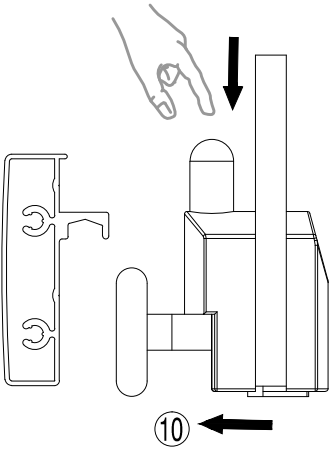

MODEL:

OBR2

800×800×1850

900×900×1850

TYP VÝROBKU / TYPE OF PRODUCT:

čtvrtkruhový sprchový kout se dvěma posuvnými dveřmi
štvrtkruhový sprchovací kút s dvoma posuvnými dverami
quadrant shower enclosure with two sliding doors

outlet.roltechnik.cz

ROLTECHNIK s.r.o. / Třebařov 160 / 569 33 / Czech Republic

OBR 2

Ø6 Ø2.8

serial number	graphical	name	quantity	remarks
1			6 PCS	
2		ST3. 9X35	6 PCS	
3			1 PCS	
4			2 PCS	
5			6 PCS	
6		ST3. 5X9. 5	6 PCS	
7			2 PCS	
8			2 PCS	
9			2 PCS	
10			4 PCS	
11		ST3. 5X35	8 PCS	
12			8 PCS	
13			2 PCS	
14			1 PCS	
15		ST3. 5X9. 5	8 PCS	
16			2 PCS	

serial number	graphical	name	quantity	remarks
17		ST3. 5X13	4 PCS	
18			4 PCS	
19			2 PCS	
20			1 PCS	
21			1 PCS	
22			1 PCS	
23			2 PCS	
24			2 PCS	
25			2 PCS	
26		$\phi 2.8$	1 PCS	

Size (mm)	A (mm)	B (mm)
800*800	775-790	775-790
900*900	875-890	875-890

**ISANITA**

outlet.roltechnik.cz

ROLTECHNIK s.r.o. / Třebařov 160 / 569 33 / Czech Republic
tel.: +420 461 324 301 / fax: +420 461 324 297

V204	800	brillant/transparent	MA6883
	900		MA6882

P246	800	brillant	ND01-3467
	900		ND01-3465