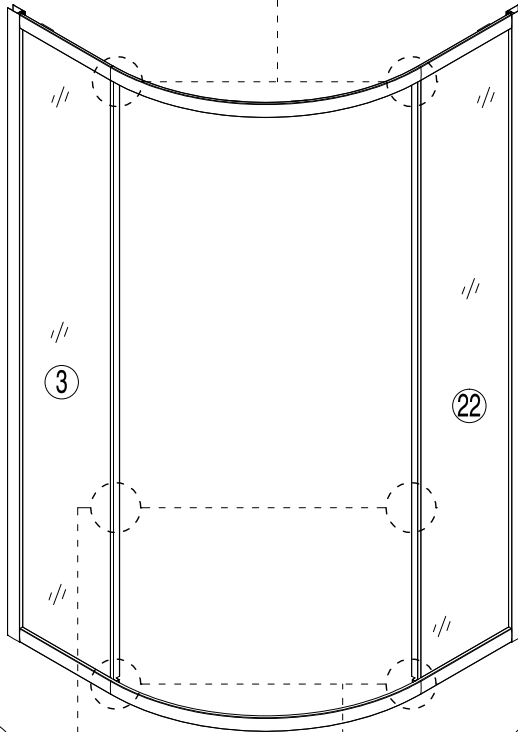

MODEL:

OBR2

800×800×1850

900×900×1850

TYP VÝROBKU / TYPE OF PRODUCT:

čtvrtkruhový sprchový kout se dvěma posuvnými dveřmi
štvrtkruhový sprchovací kút s dvoma posuvnými dverami
quadrant shower enclosure with two sliding doors

serial number	graphical	name	quantity	remarks
17		ST3. 5X13	4 PCS	
18			4 PCS	
19			2 PCS	
20			1 PCS	
21			1 PCS	
22			1 PCS	
23			2 PCS	
24			2 PCS	
25			2 PCS	
26		$\phi 2.8$	1 PCS	

Size (mm)	A (mm)	B (mm)
800*800	775-790	775-790
900*900	875-890	875-890