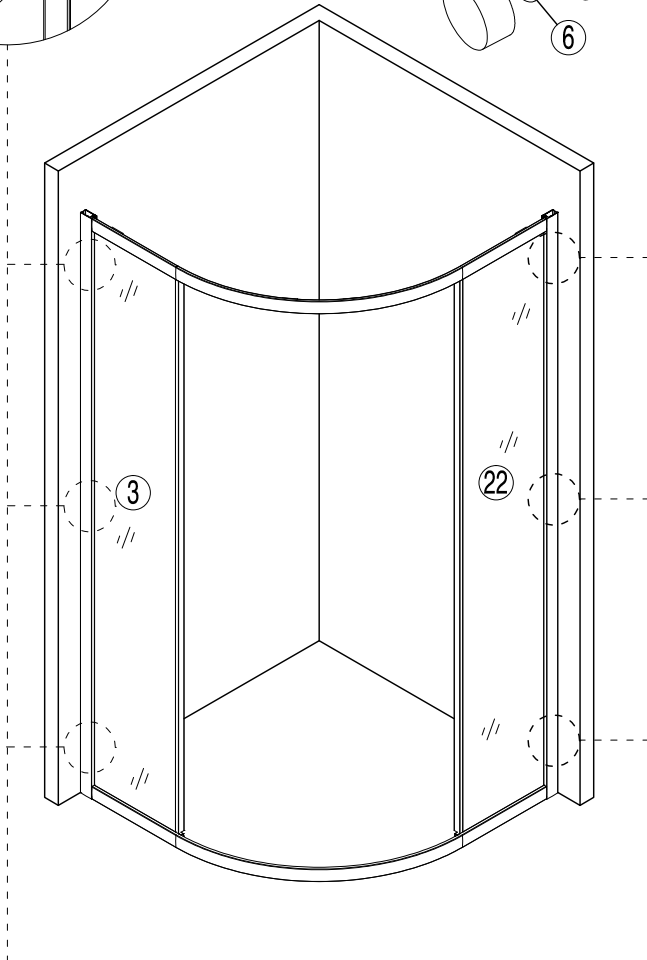

MODEL:

OBR2

800×800×1850

900×900×1850

TYP VÝROBKU / TYPE OF PRODUCT:

čtvrtkruhový sprchový kout se dvěma posuvnými dveřmi
štvrtkruhový sprchovací kút s dvoma posuvnými dverami
quadrant shower enclosure with two sliding doors

serial number	graphical	name	quantity	remarks
17		ST3. 5X13	4 PCS	
18			4 PCS	
19			2 PCS	
20			1 PCS	
21			1 PCS	
22			1 PCS	
23			2 PCS	
24			2 PCS	
25			2 PCS	
26		$\phi 2.8$	1 PCS	

Size (mm)	A (mm)	B (mm)
800*800	775-790	775-790
900*900	875-890	875-890