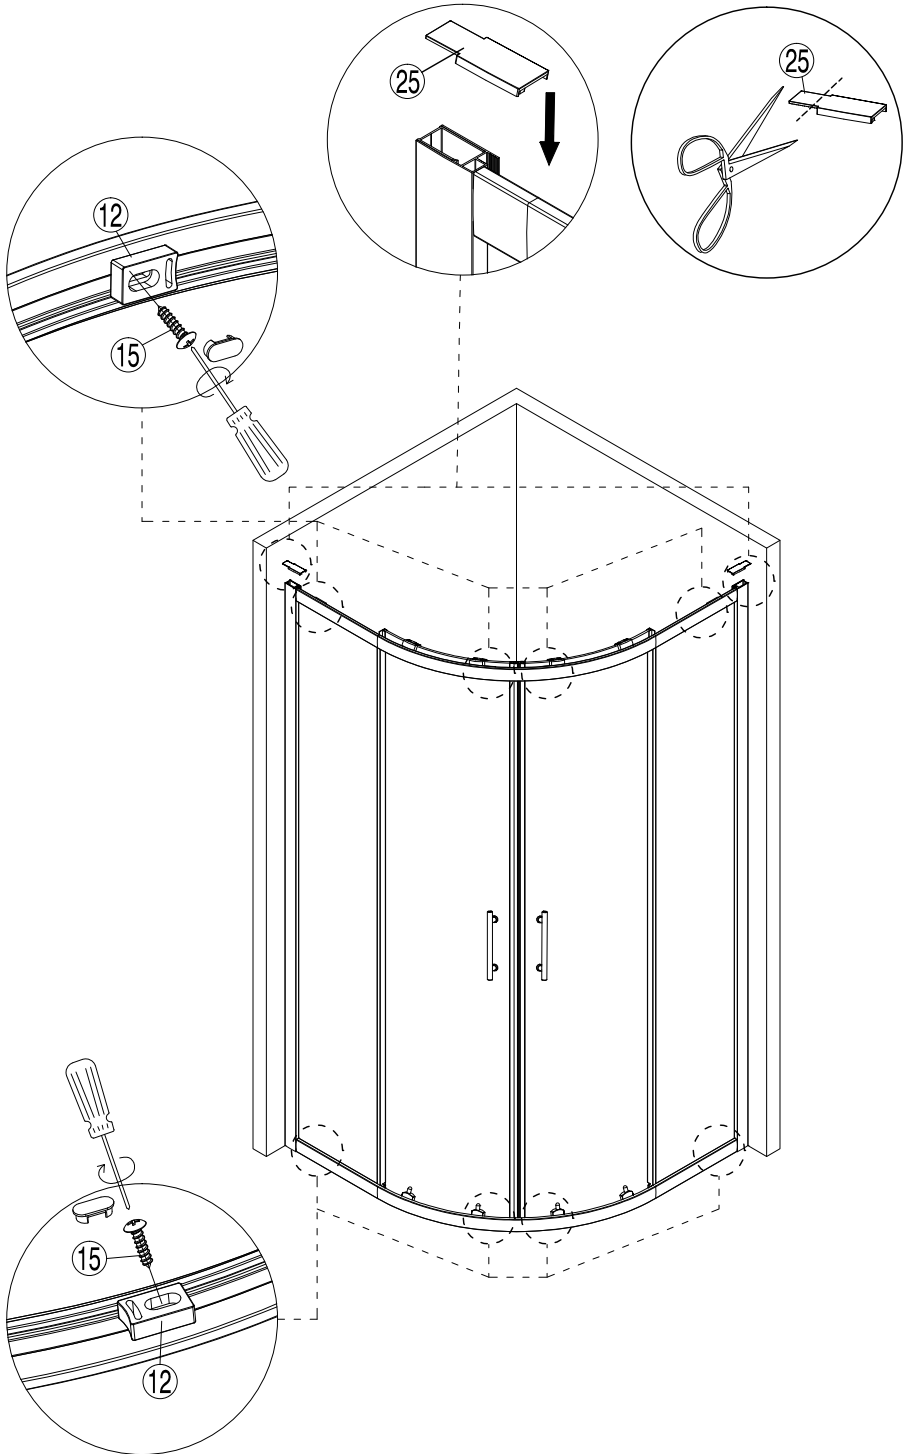

MODEL:

OBR2

800×800×1850

900×900×1850

TYP VÝROBKU / TYPE OF PRODUCT:

čtvrtkruhový sprchový kout se dvěma posuvnými dveřmi
štvrtkruhový sprchovací kút s dvoma posuvnými dverami
quadrant shower enclosure with two sliding doors

serial number	graphical	name	quantity	remarks
17		ST3. 5X13	4 PCS	
18			4 PCS	
19			2 PCS	
20			1 PCS	
21			1 PCS	
22			1 PCS	
23			2 PCS	
24			2 PCS	
25			2 PCS	
26		$\phi 2.8$	1 PCS	

Size (mm)	A (mm)	B (mm)
800*800	775-790	775-790
900*900	875-890	875-890