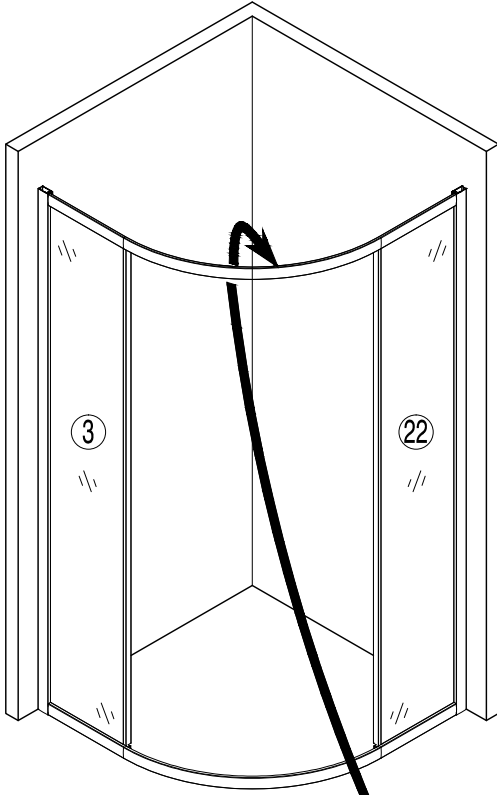

MODEL:

OBR2

800×800×1850

900×900×1850

TYP VÝROBKU / TYPE OF PRODUCT:

čtvrtkruhový sprchový kout se dvěma posuvnými dveřmi
štvrtkruhový sprchovací kút s dvoma posuvnými dverami
quadrant shower enclosure with two sliding doors

serial number	graphical	name	quantity	remarks
17		ST3. 5X13	4 PCS	
18			4 PCS	
19			2 PCS	
20			1 PCS	
21			1 PCS	
22			1 PCS	
23			2 PCS	
24			2 PCS	
25			2 PCS	
26		$\phi 2.8$	1 PCS	

Size (mm)	A (mm)	B (mm)
800*800	775-790	775-790
900*900	875-890	875-890