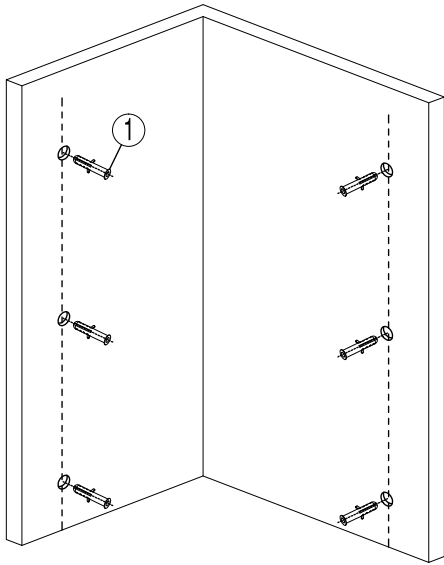

MODEL:

OBR2

800×800×1850

900×900×1850

TYP VÝROBKU / TYPE OF PRODUCT:

čtvrtkruhový sprchový kout se dvěma posuvnými dveřmi
štvrtkruhový sprchovací kút s dvoma posuvnými dverami
quadrant shower enclosure with two sliding doors

serial number	graphical	name	quantity	remarks
17		ST3. 5X13	4 PCS	
18			4 PCS	
19			2 PCS	
20			1 PCS	
21			1 PCS	
22			1 PCS	
23			2 PCS	
24			2 PCS	
25			2 PCS	
26		$\phi 2.8$	1 PCS	

Size (mm)	A (mm)	B (mm)
800*800	775-790	775-790
900*900	875-890	875-890