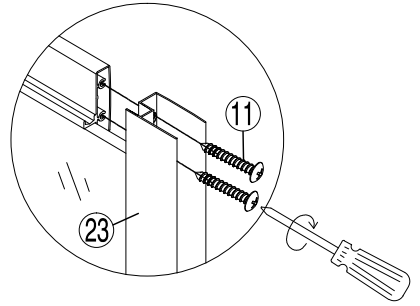

outlet.roltechnik.cz

ROLTECHNIK s.r.o. / Třebařov 160 / 569 33 / Czech Republic

OBR 2

Ø6 Ø2.8

serial number	graphical	name	quantity	remarks
1			6 PCS	
2		ST3. 9X35	6 PCS	
3			1 PCS	
4			2 PCS	
5			6 PCS	
6		ST3. 5X9. 5	6 PCS	
7			2 PCS	
8			2 PCS	
9			2 PCS	
10			4 PCS	
11		ST3. 5X35	8 PCS	
12			8 PCS	
13			2 PCS	
14			1 PCS	
15		ST3. 5X9. 5	8 PCS	
16			2 PCS	

serial number	graphical	name	quantity	remarks
17		ST3. 5X13	4 PCS	
18			4 PCS	
19			2 PCS	
20			1 PCS	
21			1 PCS	
22			1 PCS	
23			2 PCS	
24			2 PCS	
25			2 PCS	
26		$\phi 2.8$	1 PCS	

Size (mm)	A (mm)	B (mm)
800*800	775-790	775-790
900*900	875-890	875-890