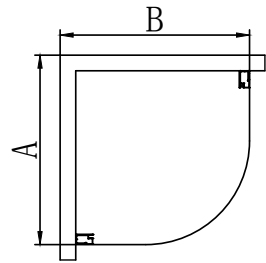

MODEL:

OBR2

800×800×1850

900×900×1850

TYP VÝROBKU / TYPE OF PRODUCT:

čtvrtkruhový sprchový kout se dvěma posuvnými dveřmi
štvrtkruhový sprchovací kút s dvoma posuvnými dverami
quadrant shower enclosure with two sliding doors

outlet.roltechnik.cz

ROLTECHNIK s.r.o. / Třebařov 160 / 569 33 / Czech Republic

OBR 2

Ø6 Ø2.8

serial number	graphical	name	quantity	remarks
1			6 PCS	
2		ST3. 9X35	6 PCS	
3			1 PCS	
4			2 PCS	
5			6 PCS	
6		ST3. 5X9. 5	6 PCS	
7			2 PCS	
8			2 PCS	
9			2 PCS	
10			4 PCS	
11		ST3. 5X35	8 PCS	
12			8 PCS	
13			2 PCS	
14			1 PCS	
15		ST3. 5X9. 5	8 PCS	
16			2 PCS	

serial number	graphical	name	quantity	remarks
17		ST3. 5X13	4 PCS	
18			4 PCS	
19			2 PCS	
20			1 PCS	
21			1 PCS	
22			1 PCS	
23			2 PCS	
24			2 PCS	
25			2 PCS	
26		$\phi 2.8$	1 PCS	

Size (mm)	A (mm)	B (mm)
800*800	775-790	775-790
900*900	875-890	875-890