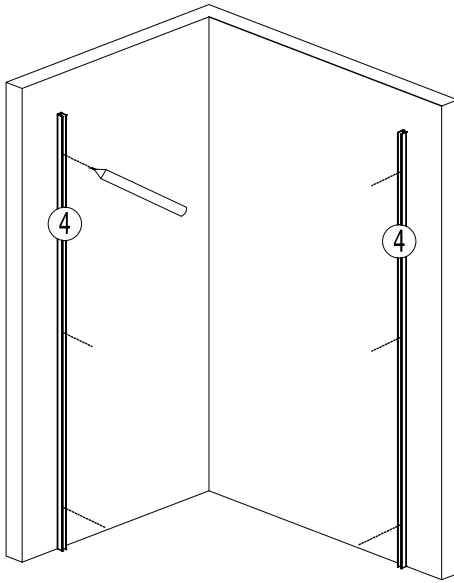

MODEL:

OBR2

800×800×1850

900×900×1850

TYP VÝROBKU / TYPE OF PRODUCT:

čtvrtkruhový sprchový kout se dvěma posuvnými dveřmi
štvrtkruhový sprchovací kút s dvoma posuvnými dverami
quadrant shower enclosure with two sliding doors

serial number	graphical	name	quantity	remarks
17		ST3. 5X13	4 PCS	
18			4 PCS	
19			2 PCS	
20			1 PCS	
21			1 PCS	
22			1 PCS	
23			2 PCS	
24			2 PCS	
25			2 PCS	
26		$\phi 2.8$	1 PCS	

Size (mm)	A (mm)	B (mm)
800*800	775-790	775-790
900*900	875-890	875-890