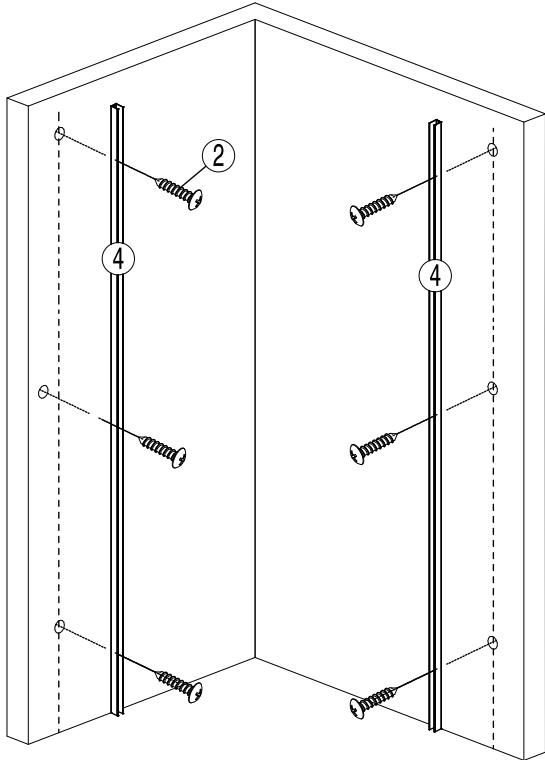

MODEL:

OBR2

800×800×1850

900×900×1850

TYP VÝROBKU / TYPE OF PRODUCT:

čtvrtkruhový sprchový kout se dvěma posuvnými dveřmi
štvrtkruhový sprchovací kút s dvoma posuvnými dverami
quadrant shower enclosure with two sliding doors

outlet.roltechnik.cz

ROLTECHNIK s.r.o. / Třebařov 160 / 569 33 / Czech Republic

OBR 2

Ø6 Ø2.8

serial number	graphical	name	quantity	remarks
1			6 PCS	
2		ST3. 9X35	6 PCS	
3			1 PCS	
4			2 PCS	
5			6 PCS	
6		ST3. 5X9. 5	6 PCS	
7			2 PCS	
8			2 PCS	
9			2 PCS	
10			4 PCS	
11		ST3. 5X35	8 PCS	
12			8 PCS	
13			2 PCS	
14			1 PCS	
15		ST3. 5X9. 5	8 PCS	
16			2 PCS	

serial number	graphical	name	quantity	remarks
17		ST3. 5X13	4 PCS	
18			4 PCS	
19			2 PCS	
20			1 PCS	
21			1 PCS	
22			1 PCS	
23			2 PCS	
24			2 PCS	
25			2 PCS	
26		$\phi 2.8$	1 PCS	

Size (mm)	A (mm)	B (mm)
800*800	775-790	775-790
900*900	875-890	875-890