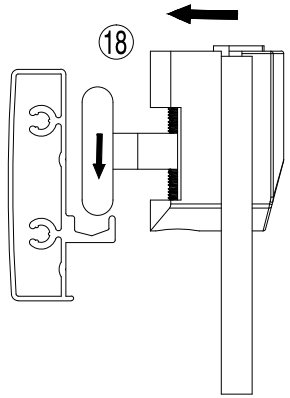

MODEL:

OBR2

800×800×1850

900×900×1850

TYP VÝROBKU / TYPE OF PRODUCT:

čtvrtkruhový sprchový kout se dvěma posuvnými dveřmi
štvrtkruhový sprchovací kút s dvoma posuvnými dverami
quadrant shower enclosure with two sliding doors

outlet.roltechnik.cz

ROLTECHNIK s.r.o. / Třebařov 160 / 569 33 / Czech Republic

OBR 2

Ø6 Ø2.8

serial number	graphical	name	quantity	remarks
1			6 PCS	
2		ST3. 9X35	6 PCS	
3			1 PCS	
4			2 PCS	
5			6 PCS	
6		ST3. 5X9. 5	6 PCS	
7			2 PCS	
8			2 PCS	
9			2 PCS	
10			4 PCS	
11		ST3. 5X35	8 PCS	
12			8 PCS	
13			2 PCS	
14			1 PCS	
15		ST3. 5X9. 5	8 PCS	
16			2 PCS	

serial number	graphical	name	quantity	remarks
17		ST3. 5X13	4 PCS	
18			4 PCS	
19			2 PCS	
20			1 PCS	
21			1 PCS	
22			1 PCS	
23			2 PCS	
24			2 PCS	
25			2 PCS	
26		$\phi 2.8$	1 PCS	

Size (mm)	A (mm)	B (mm)
800*800	775-790	775-790
900*900	875-890	875-890

**ISANITA**

outlet.roltechnik.cz

ROLTECHNIK s.r.o. / Třebařov 160 / 569 33 / Czech Republic
tel.: +420 461 324 301 / fax: +420 461 324 297

V204	800	brillant/transparent	MA6883
	900		MA6882

P246	800	brillant	ND01-3467
	900		ND01-3465