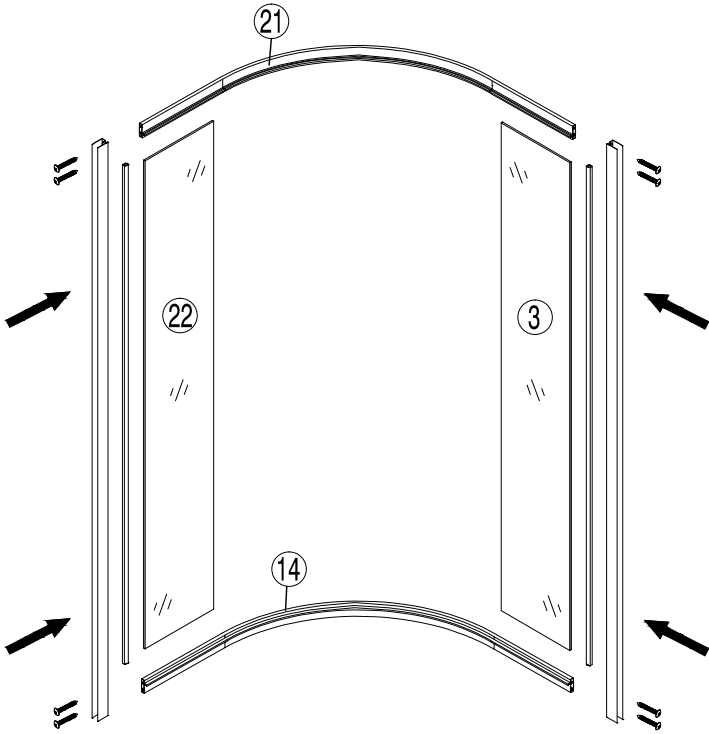

MODEL:

OBR2

800×800×1850

900×900×1850

TYP VÝROBKU / TYPE OF PRODUCT:

čtvrtkruhový sprchový kout se dvěma posuvnými dveřmi
štvrtkruhový sprchovací kút s dvoma posuvnými dverami
quadrant shower enclosure with two sliding doors

serial number	graphical	name	quantity	remarks
17		ST3. 5X13	4 PCS	
18			4 PCS	
19			2 PCS	
20			1 PCS	
21			1 PCS	
22			1 PCS	
23			2 PCS	
24			2 PCS	
25			2 PCS	
26		$\phi 2.8$	1 PCS	

Size (mm)	A (mm)	B (mm)
800*800	775-790	775-790
900*900	875-890	875-890