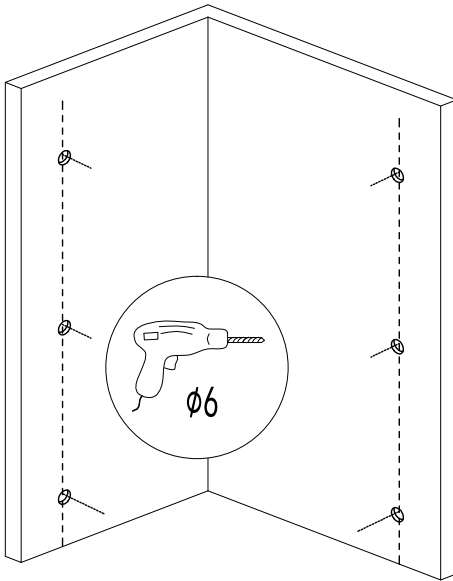

MODEL:

OBR2

800×800×1850

900×900×1850

TYP VÝROBKU / TYPE OF PRODUCT:

čtvrtkruhový sprchový kout se dvěma posuvnými dveřmi
štvrtkruhový sprchovací kút s dvoma posuvnými dverami
quadrant shower enclosure with two sliding doors

serial number	graphical	name	quantity	remarks
17		ST3. 5X13	4 PCS	
18			4 PCS	
19			2 PCS	
20			1 PCS	
21			1 PCS	
22			1 PCS	
23			2 PCS	
24			2 PCS	
25			2 PCS	
26		$\phi 2.8$	1 PCS	

Size (mm)	A (mm)	B (mm)
800*800	775-790	775-790
900*900	875-890	875-890