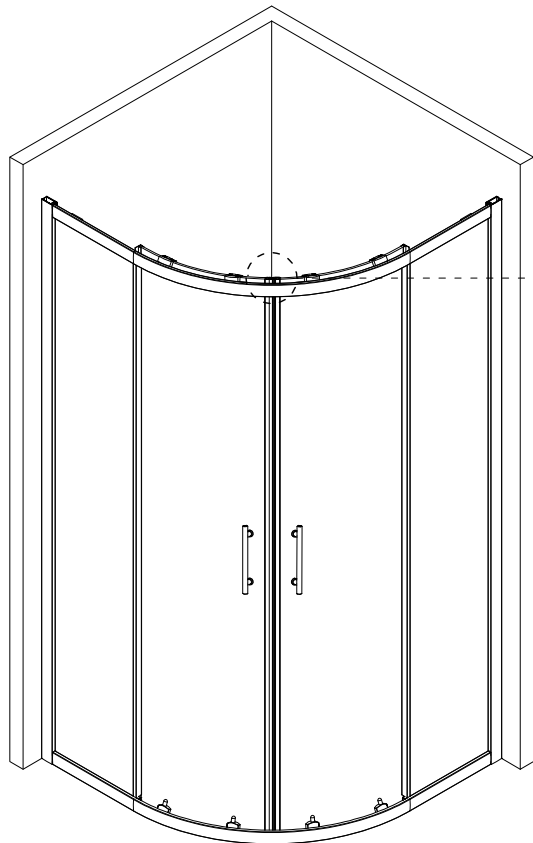

MODEL:

OBR2

800×800×1850

900×900×1850

TYP VÝROBKU / TYPE OF PRODUCT:

čtvrtkruhový sprchový kout se dvěma posuvnými dveřmi
štvrtkruhový sprchovací kút s dvoma posuvnými dverami
quadrant shower enclosure with two sliding doors

serial number	graphical	name	quantity	remarks
17		ST3. 5X13	4 PCS	
18			4 PCS	
19			2 PCS	
20			1 PCS	
21			1 PCS	
22			1 PCS	
23			2 PCS	
24			2 PCS	
25			2 PCS	
26		$\phi 2.8$	1 PCS	

Size (mm)	A (mm)	B (mm)
800*800	775-790	775-790
900*900	875-890	875-890