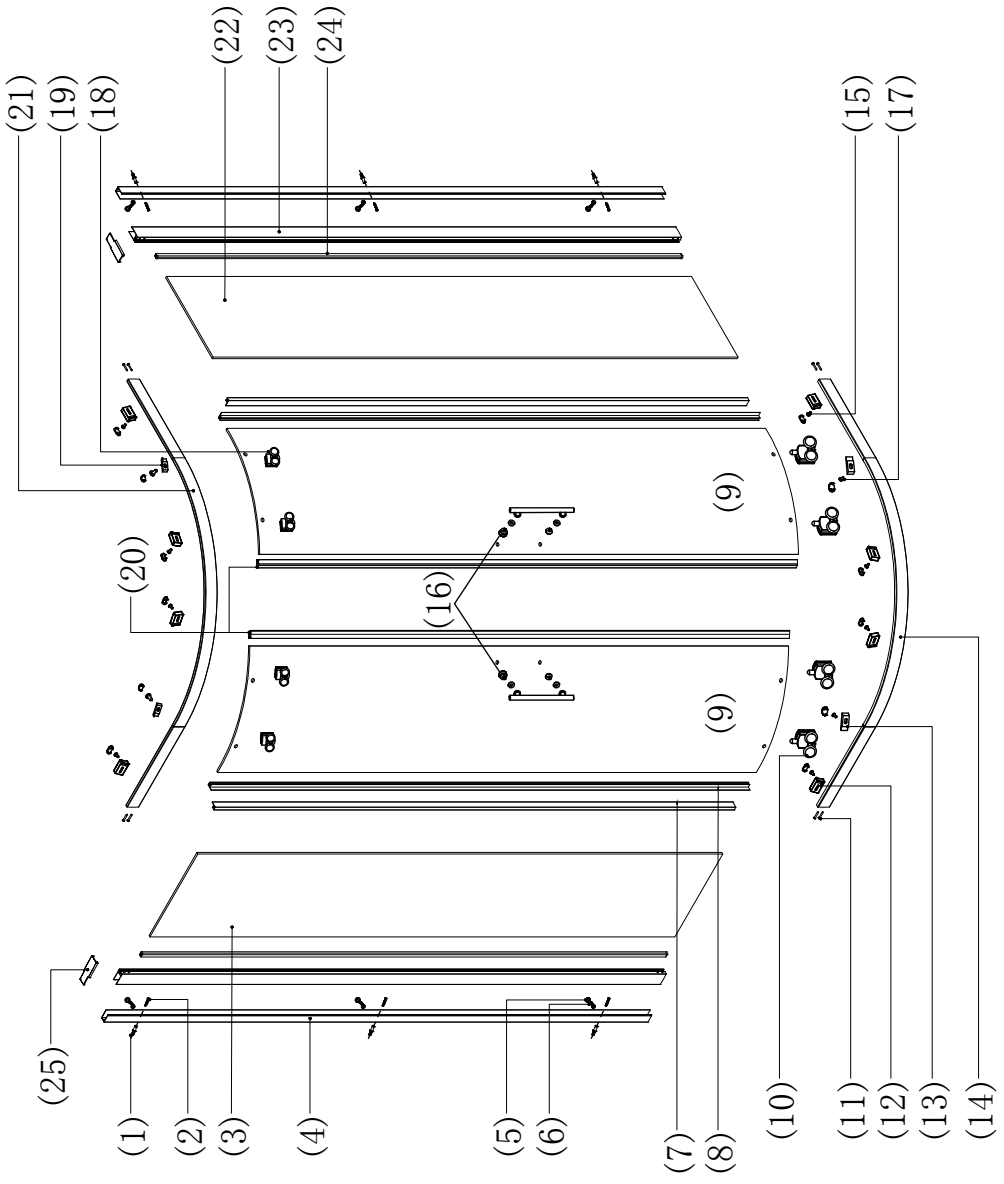

MODEL:

OBR2

800×800×1850

900×900×1850

TYP VÝROBKU / TYPE OF PRODUCT:

čtvrtkruhový sprchový kout se dvěma posuvnými dveřmi
štvrtkruhový sprchovací kút s dvoma posuvnými dverami
quadrant shower enclosure with two sliding doors

outlet.roltechnik.cz

ROLTECHNIK s.r.o. / Třebařov 160 / 569 33 / Czech Republic

OBR 2

Ø6 Ø2.8

serial number	graphical	name	quantity	remarks
1			6 PCS	
2		ST3. 9X35	6 PCS	
3			1 PCS	
4			2 PCS	
5			6 PCS	
6		ST3. 5X9. 5	6 PCS	
7			2 PCS	
8			2 PCS	
9			2 PCS	
10			4 PCS	
11		ST3. 5X35	8 PCS	
12			8 PCS	
13			2 PCS	
14			1 PCS	
15		ST3. 5X9. 5	8 PCS	
16			2 PCS	

serial number	graphical	name	quantity	remarks
17		ST3. 5X13	4 PCS	
18			4 PCS	
19			2 PCS	
20			1 PCS	
21			1 PCS	
22			1 PCS	
23			2 PCS	
24			2 PCS	
25			2 PCS	
26		$\phi 2.8$	1 PCS	

Size (mm)	A (mm)	B (mm)
800*800	775-790	775-790
900*900	875-890	875-890

**ISANITA**

outlet.roltechnik.cz

ROLTECHNIK s.r.o. / Třebařov 160 / 569 33 / Czech Republic
tel.: +420 461 324 301 / fax: +420 461 324 297

V204	800	brillant/transparent	MA6883
	900		MA6882

P246	800	brillant	ND01-3467
	900		ND01-3465