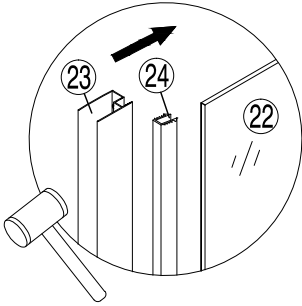

MODEL:

OBR2

800×800×1850

900×900×1850

TYP VÝROBKU / TYPE OF PRODUCT:

čtvrtkruhový sprchový kout se dvěma posuvnými dveřmi
štvrtkruhový sprchovací kút s dvoma posuvnými dverami
quadrant shower enclosure with two sliding doors

outlet.roltechnik.cz

ROLTECHNIK s.r.o. / Třebařov 160 / 569 33 / Czech Republic

OBR 2

Ø6 Ø2.8

serial number	graphical	name	quantity	remarks
1			6 PCS	
2		ST3. 9X35	6 PCS	
3			1 PCS	
4			2 PCS	
5			6 PCS	
6		ST3. 5X9. 5	6 PCS	
7			2 PCS	
8			2 PCS	
9			2 PCS	
10			4 PCS	
11		ST3. 5X35	8 PCS	
12			8 PCS	
13			2 PCS	
14			1 PCS	
15		ST3. 5X9. 5	8 PCS	
16			2 PCS	

serial number	graphical	name	quantity	remarks
17		ST3. 5X13	4 PCS	
18			4 PCS	
19			2 PCS	
20			1 PCS	
21			1 PCS	
22			1 PCS	
23			2 PCS	
24			2 PCS	
25			2 PCS	
26		$\phi 2.8$	1 PCS	

Size (mm)	A (mm)	B (mm)
800*800	775-790	775-790
900*900	875-890	875-890