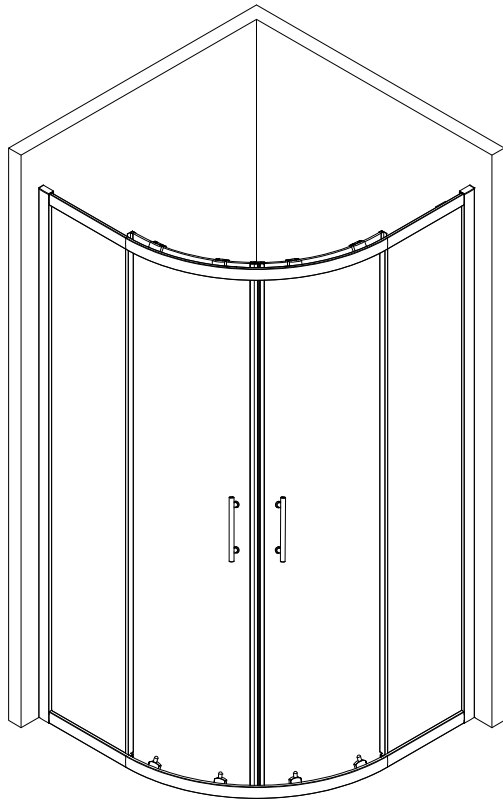

MODEL:

OBR2

800×800×1850

900×900×1850

TYP VÝROBKU / TYPE OF PRODUCT:

čtvrtkruhový sprchový kout se dvěma posuvnými dveřmi
štvrtkruhový sprchovací kút s dvoma posuvnými dverami
quadrant shower enclosure with two sliding doors

outlet.roltechnik.cz

ROLTECHNIK s.r.o. / Třebařov 160 / 569 33 / Czech Republic

OBR 2

Ø6 Ø2.8

serial number	graphical	name	quantity	remarks
1			6 PCS	
2		ST3. 9X35	6 PCS	
3			1 PCS	
4			2 PCS	
5			6 PCS	
6		ST3. 5X9. 5	6 PCS	
7			2 PCS	
8			2 PCS	
9			2 PCS	
10			4 PCS	
11		ST3. 5X35	8 PCS	
12			8 PCS	
13			2 PCS	
14			1 PCS	
15		ST3. 5X9. 5	8 PCS	
16			2 PCS	

serial number	graphical	name	quantity	remarks
17		ST3. 5X13	4 PCS	
18			4 PCS	
19			2 PCS	
20			1 PCS	
21			1 PCS	
22			1 PCS	
23			2 PCS	
24			2 PCS	
25			2 PCS	
26		$\phi 2.8$	1 PCS	

Size (mm)	A (mm)	B (mm)
800*800	775-790	775-790
900*900	875-890	875-890