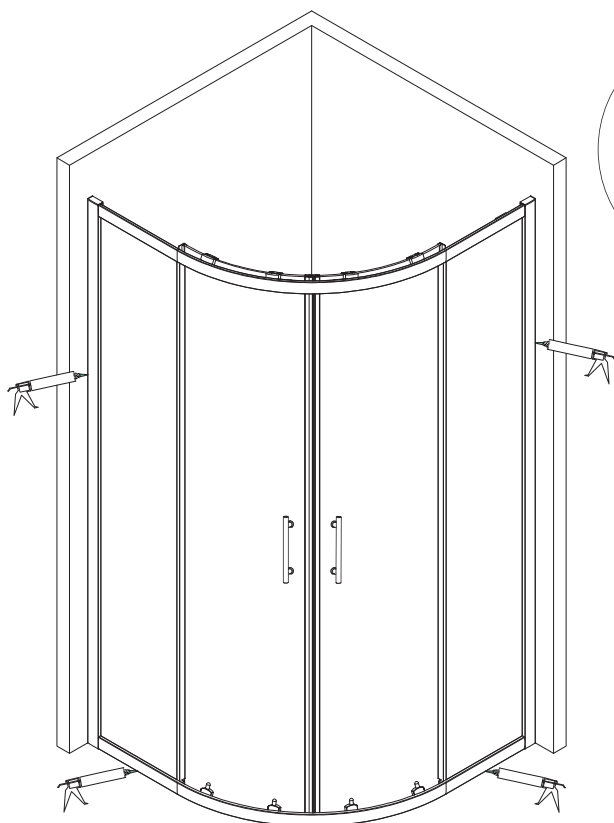

MODEL:

OBR2

800×800×1850

900×900×1850

TYP VÝROBKU / TYPE OF PRODUCT:

čtvrtkruhový sprchový kout se dvěma posuvnými dveřmi
štvrtkruhový sprchovací kút s dvoma posuvnými dverami
quadrant shower enclosure with two sliding doors

serial number	graphical	name	quantity	remarks
17		ST3. 5X13	4 PCS	
18			4 PCS	
19			2 PCS	
20			1 PCS	
21			1 PCS	
22			1 PCS	
23			2 PCS	
24			2 PCS	
25			2 PCS	
26		$\phi 2.8$	1 PCS	

Size (mm)	A (mm)	B (mm)
800*800	775-790	775-790
900*900	875-890	875-890