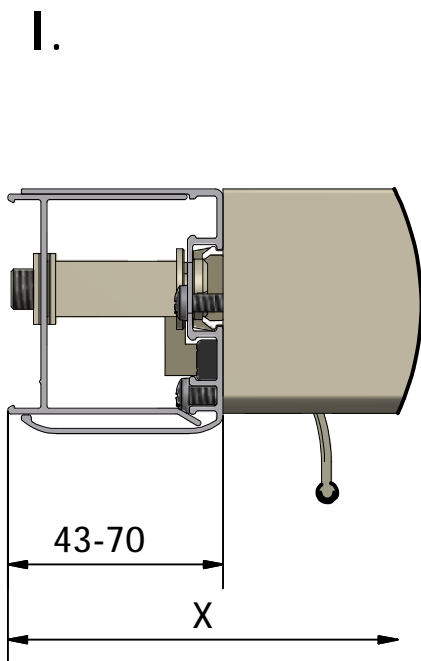

LLBD

	X MIN (mm)	X MAX (mm)	Z MIN (mm)	Z MAX (mm)
700	-	-	675	695
750	-	-	725	745
800	775	830	775	795
900	875	930	875	895
1000	975	1030	975	995

1. 1x

2. 1x
Bílá (White) P4032
Brillant P4301

3. 1x
Bílá(White) P3102
Brillant P3101

4. 6x (M0806)
n3,5x9,5

5. 6x
(MA0511) - Brillant
(M0669) - Bílá (white)

6. 3x (M0795)

7. 3x (M0511)

8. 3x (M0789)

9. 1x (M0838)
n2,8

A 3x

B 3x