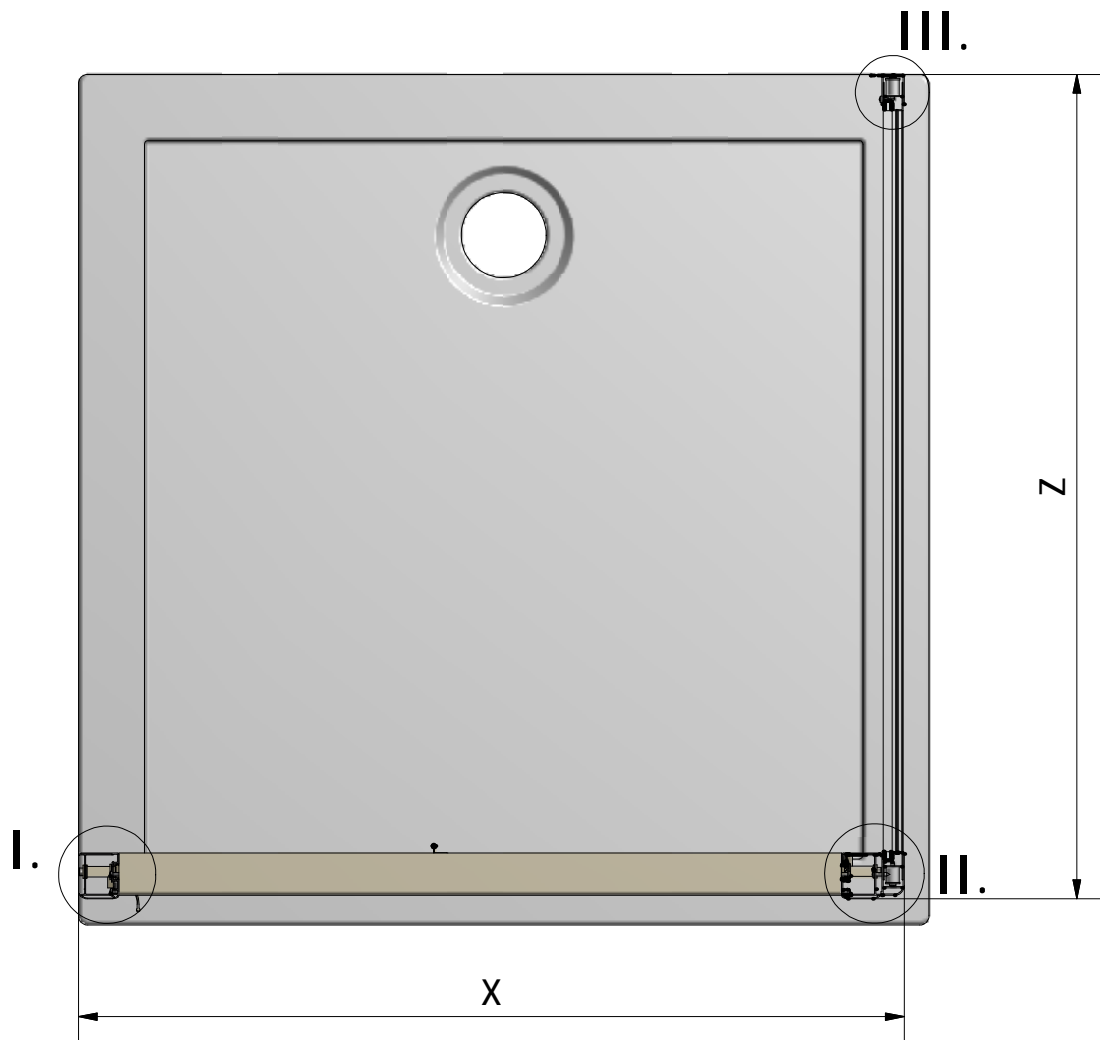

LLBD

	X MIN (mm)	X MAX (mm)	Z MIN (mm)	Z MAX (mm)
700	-	-	675	695
750	-	-	725	745
800	775	830	775	795
900	875	930	875	895
1000	975	1030	975	995

1. 1x

2. 1x
Bílá (White) P4032
Brillant P4301

3. 1x
Bílá(White) P3102
Brillant P3101

4. 6x (M0806)
n3,5x9,5

5. 6x
(MA0511) - Brillant
(M0669) - Bílá (white)

6. 3x (M0795)

7. 3x (M0511)

8. 3x (M0789)

9. 1x (M0838)
n2,8

A 3x

B 3x