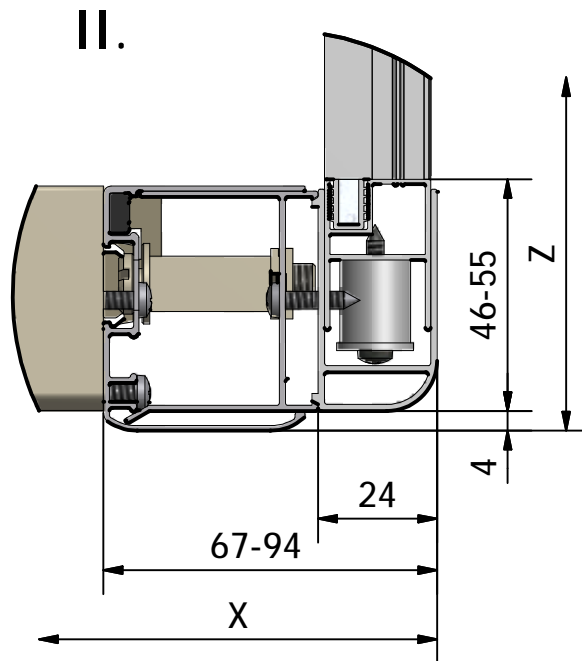

LLBD

	X MIN (mm)	X MAX (mm)	Z MIN (mm)	Z MAX (mm)
700	-	-	675	695
750	-	-	725	745
800	775	830	775	795
900	875	930	875	895
1000	975	1030	975	995

1. 1x

2. 1x
Bílá (White) P4032
Brillant P4301

3. 1x
Bílá(White) P3102
Brillant P3101

4. 6x (M0806)
n3,5x9,5

5. 6x
(MA0511) - Brillant
(M0669) - Bílá (white)

6. 3x (M0795)

7. 3x (M0511)

8. 3x (M0789)

9. 1x (M0838)
n2,8

A 3x

B 3x