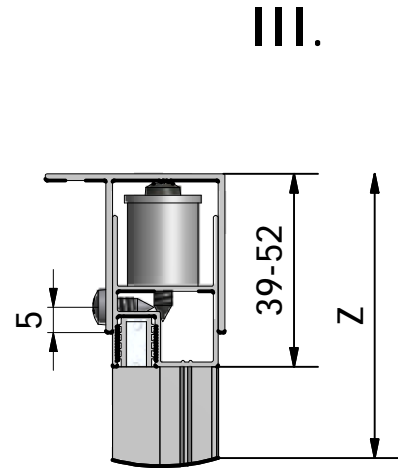

LLBD

	X MIN (mm)	X MAX (mm)	Z MIN (mm)	Z MAX (mm)
700	-	-	675	695
750	-	-	725	745
800	775	830	775	795
900	875	930	875	895
1000	975	1030	975	995

1. 1x

2. 1x
Bílá (White) P4032
Brillant P4301

3. 1x
Bílá(White) P3102
Brillant P3101

4. 6x (M0806)
n3,5x9,5

5. 6x
(MA0511) - Brillant
(M0669) - Bílá (white)

6. 3x (M0795)

7. 3x (M0511)

8. 3x (M0789)

9. 1x (M0838)
n2,8

A 3x

B 3x