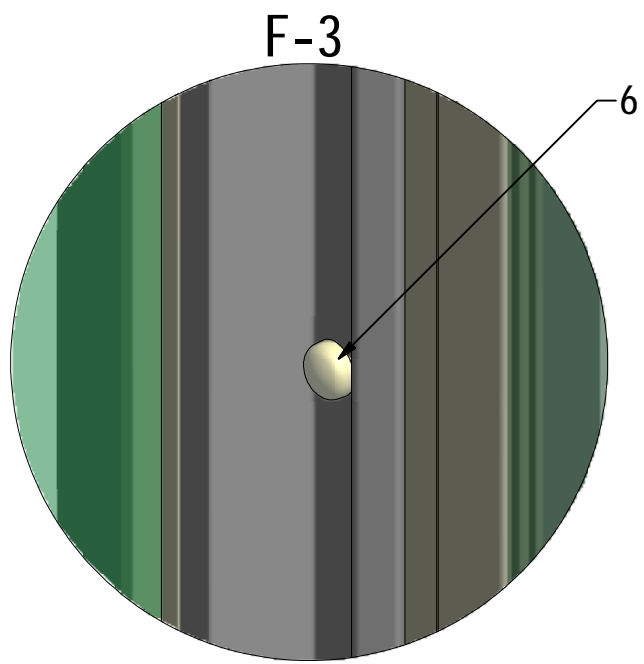

3. 3x (M0511)
n 6 mm

4. 3x (M0795)
n 3,5x38 mm

5. 6x (M0806)
n 3,5x9,5 mm

6. 9x M1907
n 8 mm

B-1

B-2

B-3

B-3

V69	700	clear glass	ND03-0433-00-02
		satinato glass	ND03-0433-00-15
	800	clear glass	ND03-0434-00-02
		satinato glass	ND03-0434-00-15
	900	clear glass	ND03-0435-00-02
		satinato glass	ND03-0435-00-15
	1000	clear glass	ND03-0436-00-02
		satinato glass	ND03-0436-00-15