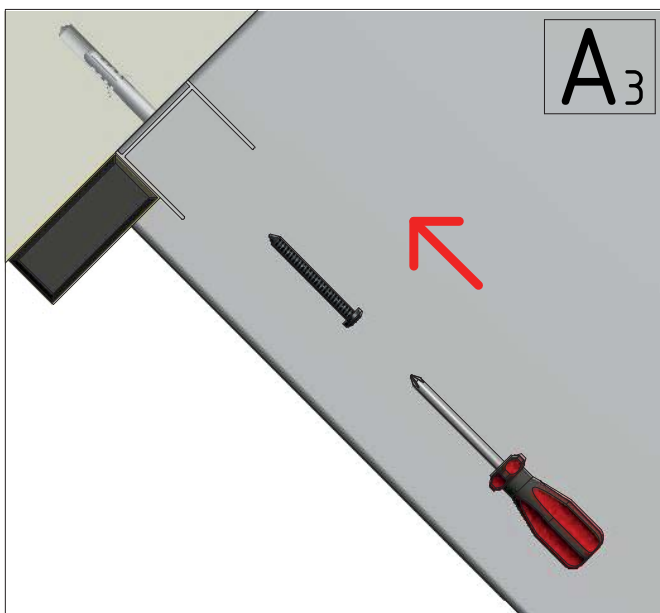

**Montageanleitung
Assembling Instruction
Montážní návod**

Shower for life

HI PI2

HI PI2			
POS.	PREVIEW	DESCR.	PCS
1		ST 3,5 x 20	1
2		Profile cap	1
3		Profile cap	1
4		Hinge	1
5		Hinge cover	1
6		Frame profile	1
7		DOWEL 6	3
8		ST 3,9 x 35	3
9		Wall profile	1
10		Plastic part	2
11		ST 3,5 x 9,5	3
12		Plastic part	1
13		Hinge cover	1
14		Hinge	1
15		End of the threshold profile	1+1 SET
16		Seal	1
17		Threshold profil	1

HI PI2			
POS.	PREVIEW	DESCR.	PCS
18		Plastic part	1
19		Fixing screw	1
20		Seal	1
21		Glass panel	1
22		Handle	1
23		Magnet 45°	1+1 SET
24		IMBUS 2,5	1
25		Spec. tool	14

HI PI2 + HI PI2

TYPE	X (mm)	X - 10mm
HI PI2 + HI PI2 800 (CORNER)	782 - 798	772 - 788
HI PI2 + HI PI2 900 (CORNER)	882 - 898	872 - 888
HI PI2 + HI PI2 1000 (CORNER)	982 - 998	972 - 988