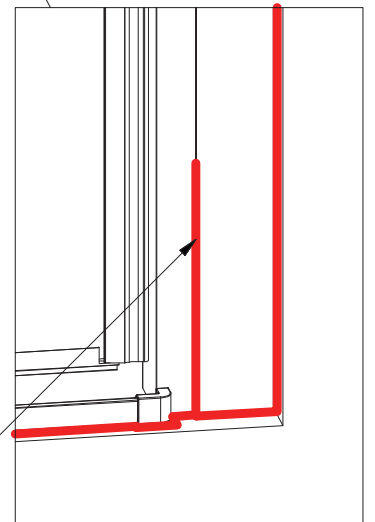

HI SET			
POS.	PREVIEW	DESCR.	PCS
31		Wall profile	1
32		DOWEL 6	3
33		ST 3,9 x 35	3
34		Plastic part	1
35		ST3,5 x 9,5	1

HI PI2

OK

17

SILICONE

SILICONE

SILICONE

SILICONE
MIN 100mm