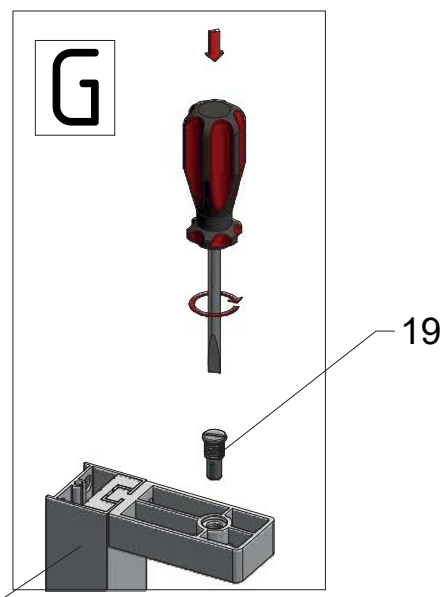

**Montageanleitung
Assembling Instruction
Montážní návod**

Shower for life

HI PI2

HI PI2			
POS.	PREVIEW	DESCR.	PCS
1		ST 3,5 x 20	1
2		Profile cap	1
3		Profile cap	1
4		Hinge	1
5		Hinge cover	1
6		Frame profile	1
7		DOWEL 6	3
8		ST 3,9 x 35	3
9		Wall profile	1
10		Plastic part	2
11		ST 3,5 x 9,5	3
12		Plastic part	1
13		Hinge cover	1
14		Hinge	1
15		End of the threshold profile	1+1 SET
16		Seal	1
17		Threshold profil	1

HI PI2			
POS.	PREVIEW	DESCR.	PCS
18		Plastic part	1
19		Fixing screw	1
20		Seal	1
21		Glass panel	1
22		Handle	1
23		Magnet 45°	1+1 SET
24		IMBUS 2,5	1
25		Spec. tool	14

HI PI2 + HI PI2

TYPE	X (mm)	X - 10mm
HI PI2 + HI PI2 800 (CORNER)	782 - 798	772 - 788
HI PI2 + HI PI2 900 (CORNER)	882 - 898	872 - 888
HI PI2 + HI PI2 1000 (CORNER)	982 - 998	972 - 988

SILICONE
MIN 100mm

SILICONE
MIN 100mm

HI PI2 + HI SET

Sehen Montageanleitung HI PI2 + HI PI2
See installation instructions HI PI2 + HI PI2
Dle montážního návodu HI PI2 + HI PI2

HI PI2

HI SET

HI SET

HI PI2 + HI SET