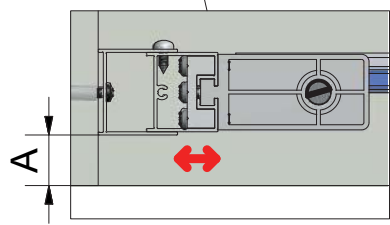

SILICONE
MIN 100mm

SILICONE
MIN 100mm

HI PI2 + HI SET

Sehen Montageanleitung HI PI2 + HI PI2
See installation instructions HI PI2 + HI PI2
Dle montážního návodu HI PI2 + HI PI2

HI PI2

HI SET

HI SET

HI PI2 + HI SET

TYPE	X (mm)
HI PI2 + HI SET 800	783 - 815
HI PI2 + HI SET 900	883 - 915
HI PI2 + HI SET 1000	983 - 1015

HI SET			
POS.	PREVIEW	DESCR.	PCS
26		Magnet	1
27		Magnetic profile	1
28		Profile cap	1
29		ST3,5 x 20	1
30		Profile cap	1

HI SET			
POS.	PREVIEW	DESCR.	PCS
31		Wall profile	1
32		DOWEL 6	3
33		ST 3,9 x 35	3
34		Plastic part	1
35		ST3,5 x 9,5	1

HI PI2

OK

17

SILICONE

SILICONE

SILICONE

SILICONE
MIN 100mm