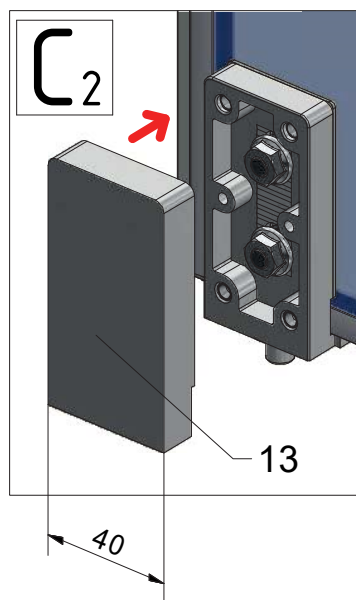

**Montageanleitung
Assembling Instruction
Montážní návod**

Shower for life

HI PI2

HI PI2			
POS.	PREVIEW	DESCR.	PCS
1		ST 3,5 x 20	1
2		Profile cap	1
3		Profile cap	1
4		Hinge	1
5		Hinge cover	1
6		Frame profile	1
7		DOWEL 6	3
8		ST 3,9 x 35	3
9		Wall profile	1
10		Plastic part	2
11		ST 3,5 x 9,5	3
12		Plastic part	1
13		Hinge cover	1
14		Hinge	1
15		End of the threshold profile	1+1 SET
16		Seal	1
17		Threshold profil	1

HI PI2			
POS.	PREVIEW	DESCR.	PCS
18		Plastic part	1
19		Fixing screw	1
20		Seal	1
21		Glass panel	1
22		Handle	1
23		Magnet 45°	1+1 SET
24		IMBUS 2,5	1
25		Spec. tool	14

HI PI2 + HI PI2

TYPE	X (mm)	X - 10mm
HI PI2 + HI PI2 800 (CORNER)	782 - 798	772 - 788
HI PI2 + HI PI2 900 (CORNER)	882 - 898	872 - 888
HI PI2 + HI PI2 1000 (CORNER)	982 - 998	972 - 988