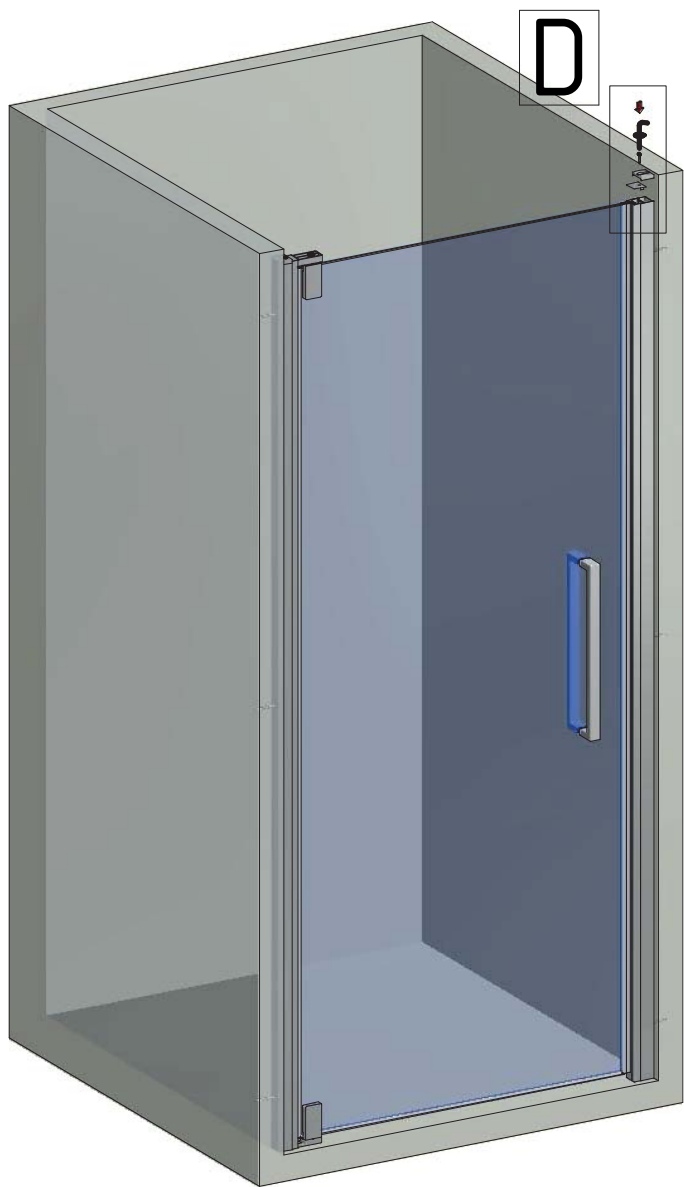

TYPE	X (mm)
HI PI2 + HI SET 800	783 - 815
HI PI2 + HI SET 900	883 - 915
HI PI2 + HI SET 1000	983 - 1015

HI SET			
POS.	PREVIEW	DESCR.	PCS
26		Magnet	1
27		Magnetic profile	1
28		Profile cap	1
29		ST3,5 x 20	1
30		Profile cap	1

HI SET			
POS.	PREVIEW	DESCR.	PCS
31		Wall profile	1
32		DOWEL 6	3
33		ST 3,9 x 35	3
34		Plastic part	1
35		ST3,5 x 9,5	1

HI PI2

OK

17

SILICONE

SILICONE

SILICONE

SILICONE
MIN 100mm