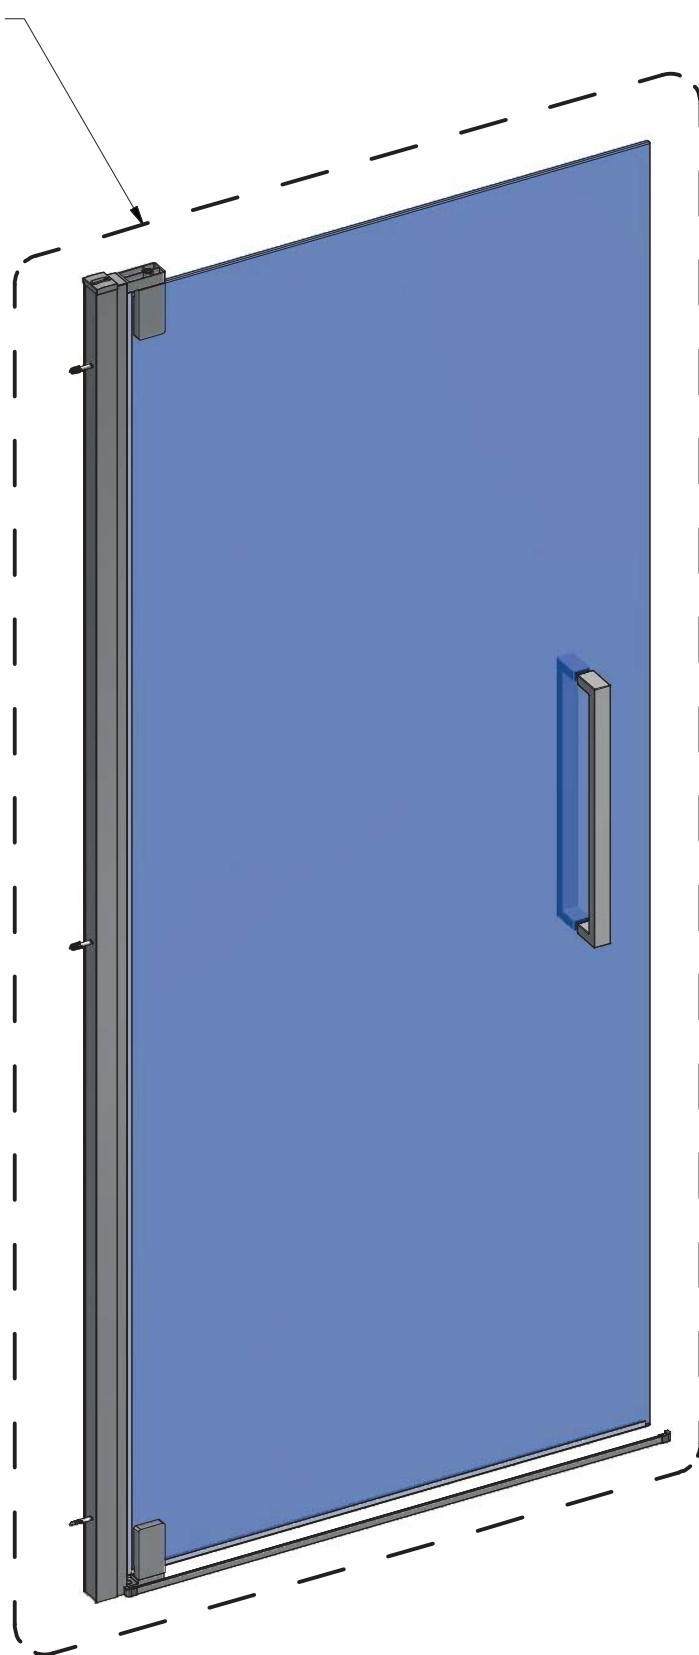

**Montageanleitung
Assembling Instruction
Montážní návod**

Shower for life

HI PI2

HI PI2			
POS.	PREVIEW	DESCR.	PCS
1		ST 3,5 x 20	1
2		Profile cap	1
3		Profile cap	1
4		Hinge	1
5		Hinge cover	1
6		Frame profile	1
7		DOWEL 6	3
8		ST 3,9 x 35	3
9		Wall profile	1
10		Plastic part	2
11		ST 3,5 x 9,5	3
12		Plastic part	1
13		Hinge cover	1
14		Hinge	1
15		End of the threshold profile	1+1 SET
16		Seal	1
17		Threshold profil	1

SILICONE
MIN 100mm

SILICONE
MIN 100mm

HI PI2 + HI SET

Sehen Montageanleitung HI PI2 + HI PI2
See installation instructions HI PI2 + HI PI2
Dle montážního návodu HI PI2 + HI PI2

HI PI2

HI SET

HI SET

HI PI2 + HI SET

TYPE	X (mm)
HI PI2 + HI SET 800	783 - 815
HI PI2 + HI SET 900	883 - 915
HI PI2 + HI SET 1000	983 - 1015

HI SET			
POS.	PREVIEW	DESCR.	PCS
26		Magnet	1
27		Magnetic profile	1
28		Profile cap	1
29		ST3,5 x 20	1
30		Profile cap	1