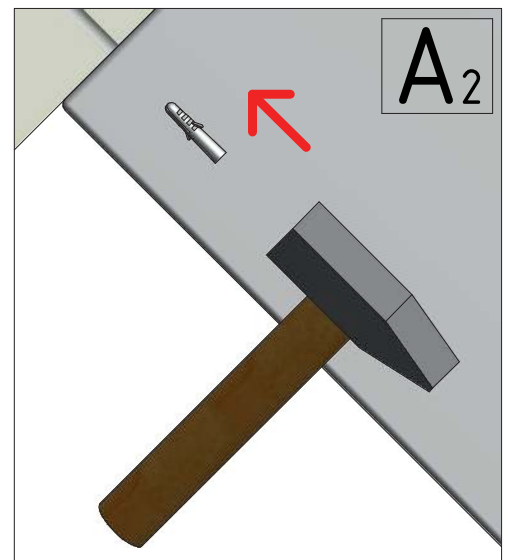

**Montageanleitung
Assembling Instruction
Montážní návod**

Shower for life

HI PI2

HI PI2			
POS.	PREVIEW	DESCR.	PCS
1		ST 3,5 x 20	1
2		Profile cap	1
3		Profile cap	1
4		Hinge	1
5		Hinge cover	1
6		Frame profile	1
7		DOWEL 6	3
8		ST 3,9 x 35	3
9		Wall profile	1
10		Plastic part	2
11		ST 3,5 x 9,5	3
12		Plastic part	1
13		Hinge cover	1
14		Hinge	1
15		End of the threshold profile	1+1 SET
16		Seal	1
17		Threshold profil	1

HI PI2			
POS.	PREVIEW	DESCR.	PCS
18		Plastic part	1
19		Fixing screw	1
20		Seal	1
21		Glass panel	1
22		Handle	1
23		Magnet 45°	1+1 SET
24		IMBUS 2,5	1
25		Spec. tool	14

HI PI2 + HI PI2

TYPE	X (mm)	X - 10mm
HI PI2 + HI PI2 800 (CORNER)	782 - 798	772 - 788
HI PI2 + HI PI2 900 (CORNER)	882 - 898	872 - 888
HI PI2 + HI PI2 1000 (CORNER)	982 - 998	972 - 988