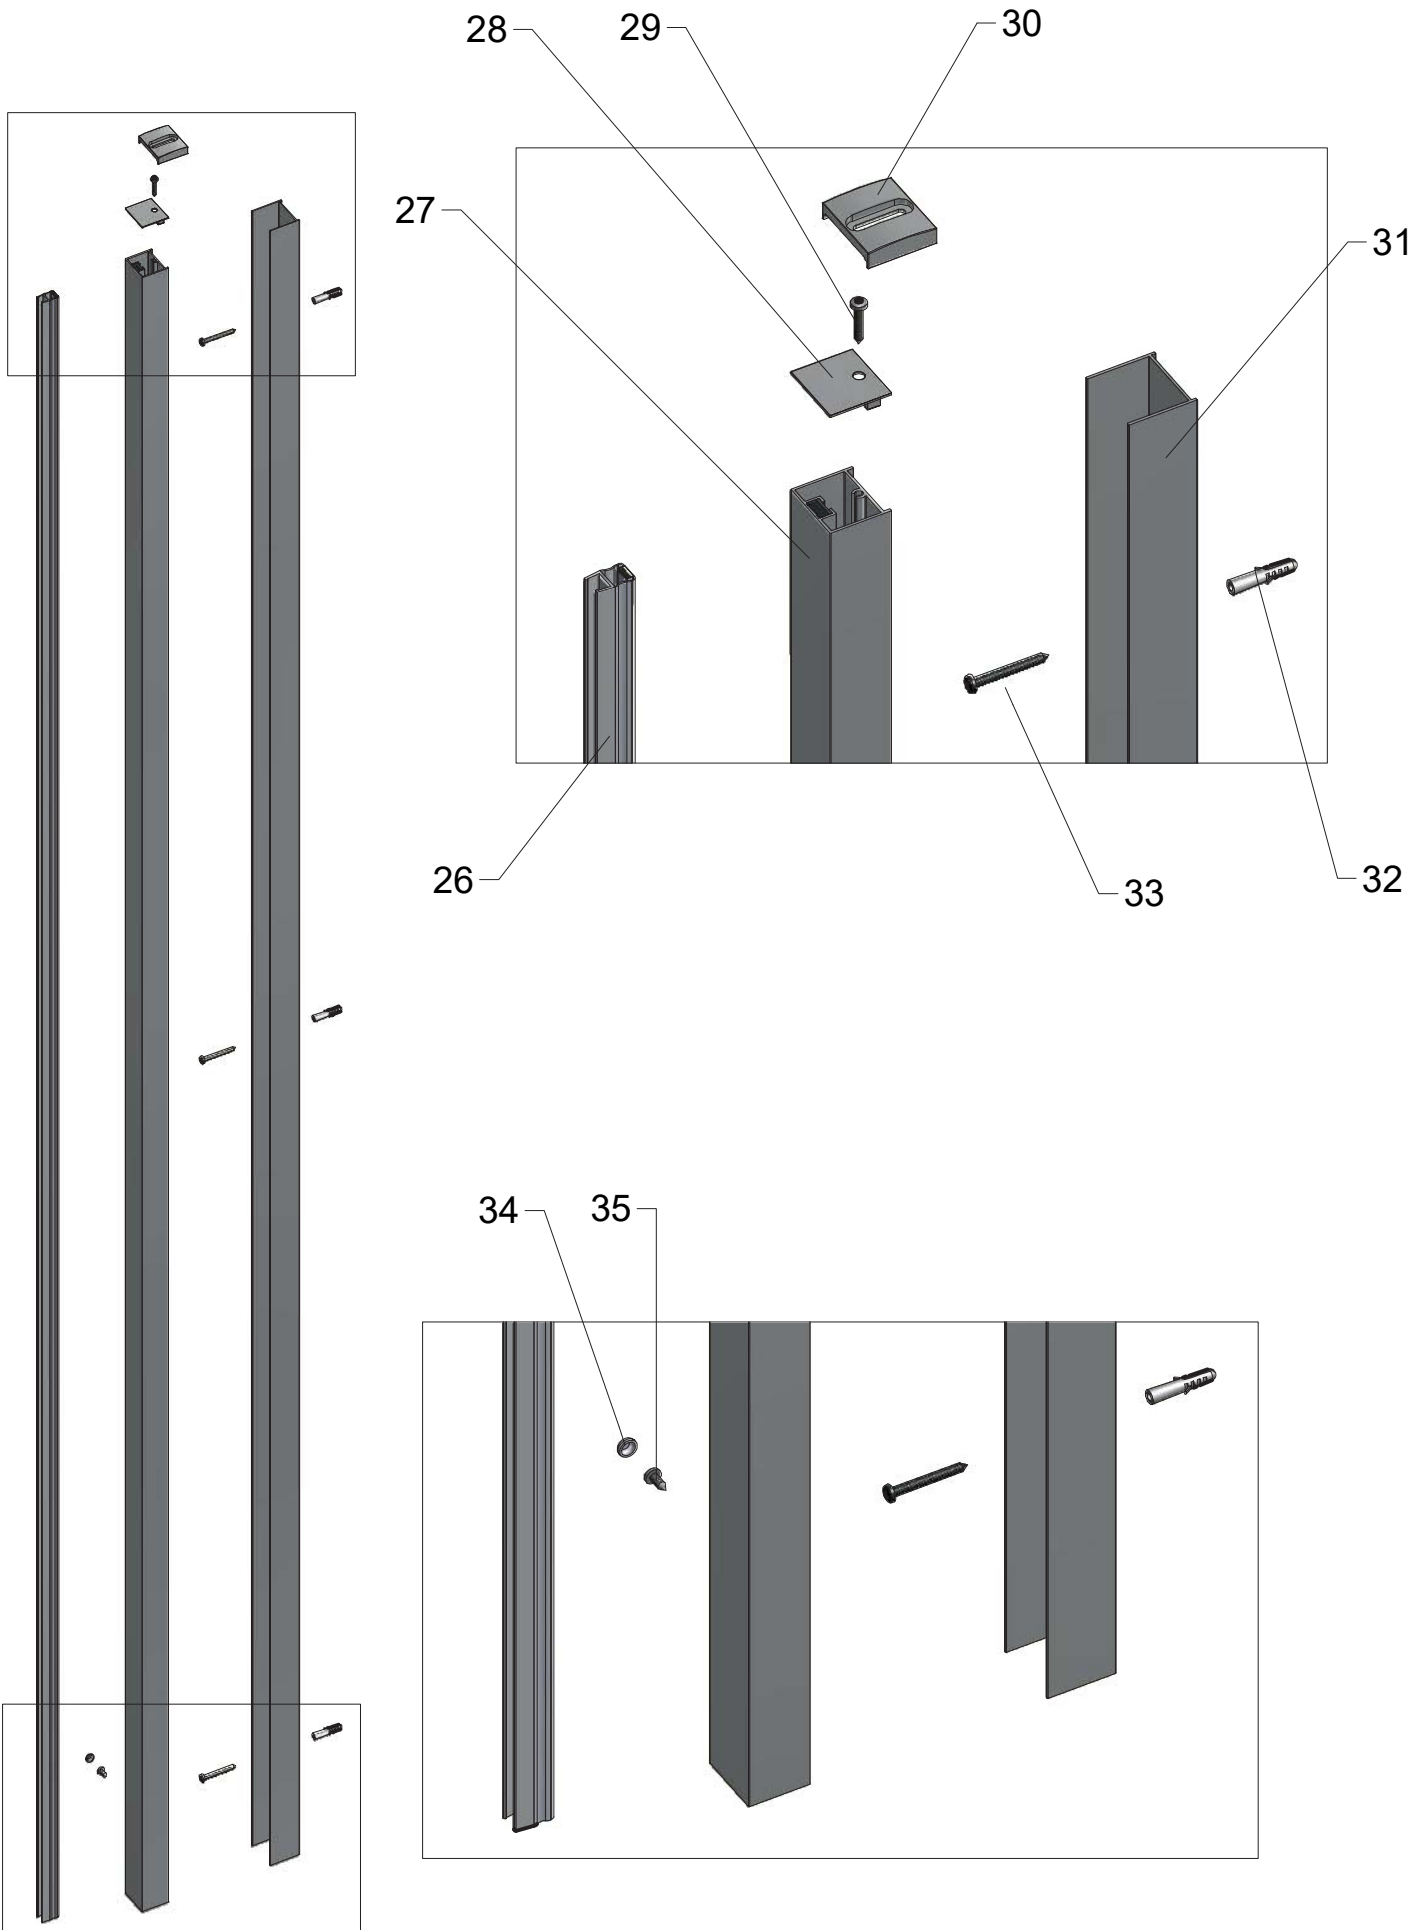

SILICONE
MIN 100mm

SILICONE
MIN 100mm

HI PI2 + HI SET

Sehen Montageanleitung HI PI2 + HI PI2
See installation instructions HI PI2 + HI PI2
Dle montážního návodu HI PI2 + HI PI2

HI PI2

HI SET

HI SET

HI PI2 + HI SET

TYPE	X (mm)
HI PI2 + HI SET 800	783 - 815
HI PI2 + HI SET 900	883 - 915
HI PI2 + HI SET 1000	983 - 1015

HI SET			
POS.	PREVIEW	DESCR.	PCS
26		Magnet	1
27		Magnetic profile	1
28		Profile cap	1
29		ST3,5 x 20	1
30		Profile cap	1