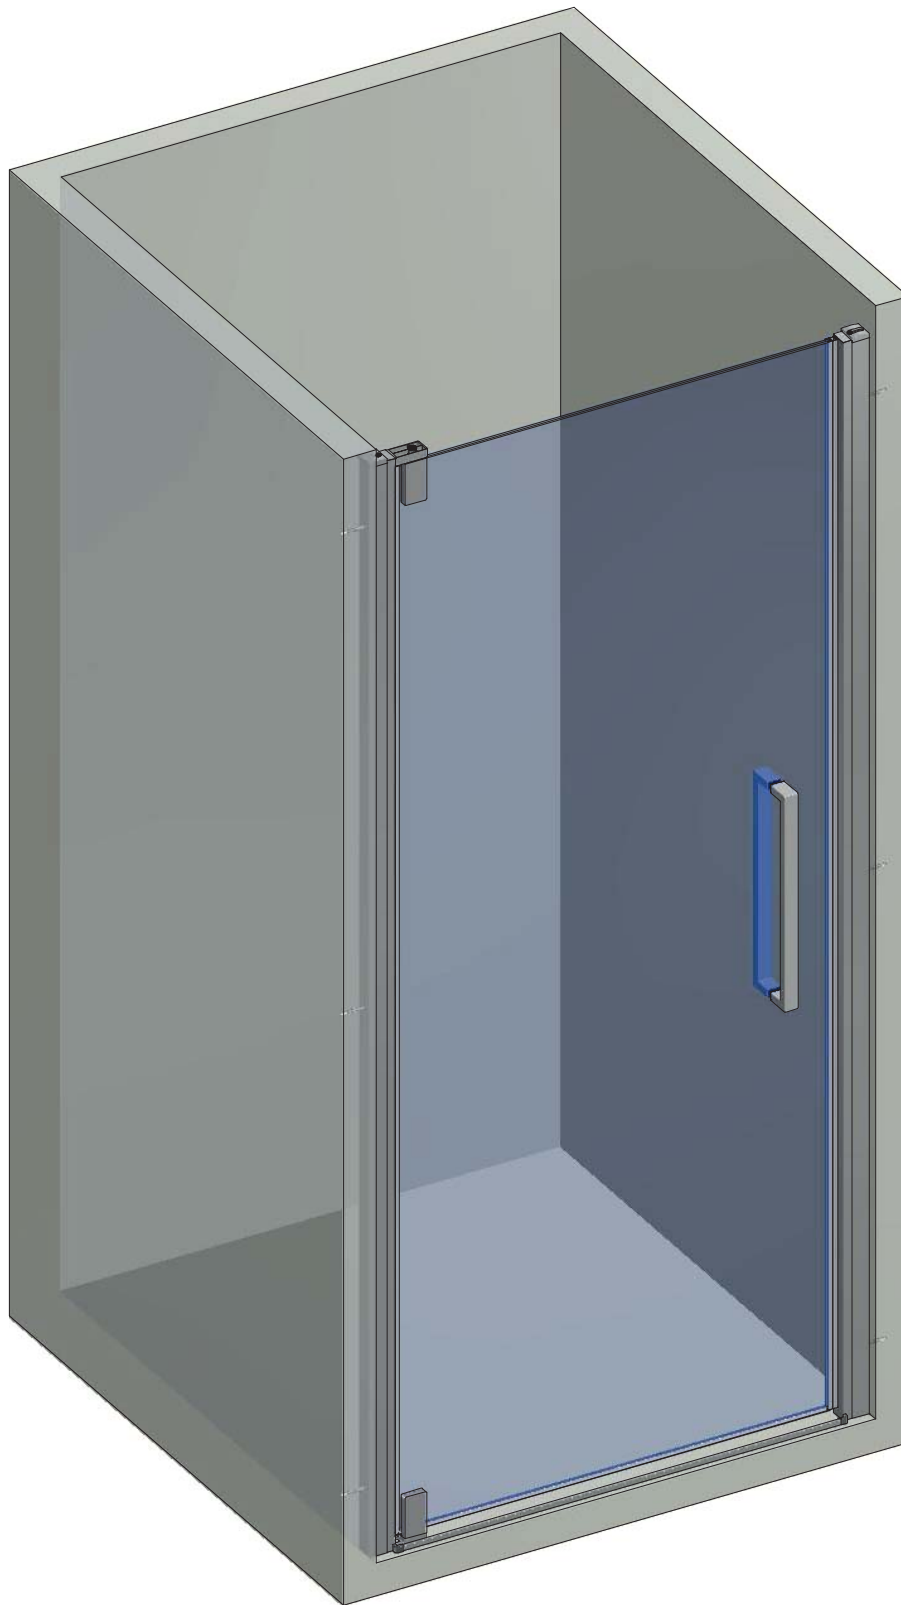

HI PI2 + HI SET