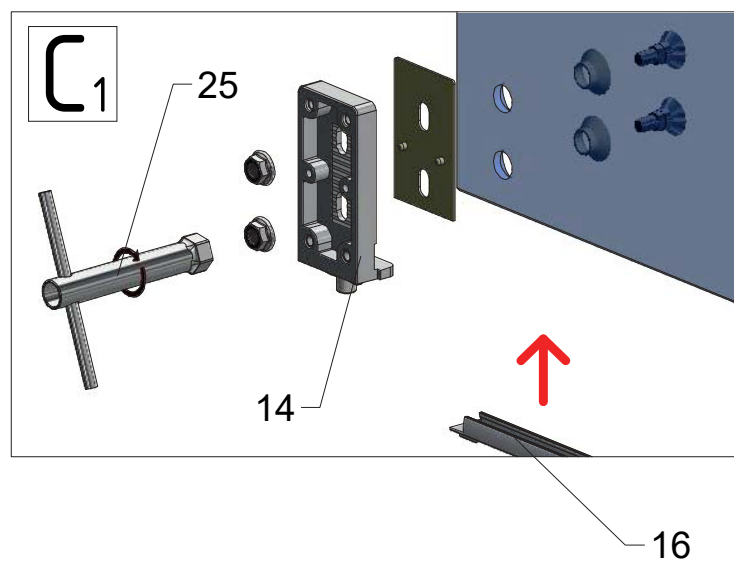

**Montageanleitung
Assembling Instruction
Montážní návod**

Shower for life

HI PI2

HI PI2			
POS.	PREVIEW	DESCR.	PCS
1		ST 3,5 x 20	1
2		Profile cap	1
3		Profile cap	1
4		Hinge	1
5		Hinge cover	1
6		Frame profile	1
7		DOWEL 6	3
8		ST 3,9 x 35	3
9		Wall profile	1
10		Plastic part	2
11		ST 3,5 x 9,5	3
12		Plastic part	1
13		Hinge cover	1
14		Hinge	1
15		End of the threshold profile	1+1 SET
16		Seal	1
17		Threshold profil	1

HI PI2			
POS.	PREVIEW	DESCR.	PCS
18		Plastic part	1
19		Fixing screw	1
20		Seal	1
21		Glass panel	1
22		Handle	1
23		Magnet 45°	1+1 SET
24		IMBUS 2,5	1
25		Spec. tool	14

HI PI2 + HI PI2

TYPE	X (mm)	X - 10mm
HI PI2 + HI PI2 800 (CORNER)	782 - 798	772 - 788
HI PI2 + HI PI2 900 (CORNER)	882 - 898	872 - 888
HI PI2 + HI PI2 1000 (CORNER)	982 - 998	972 - 988