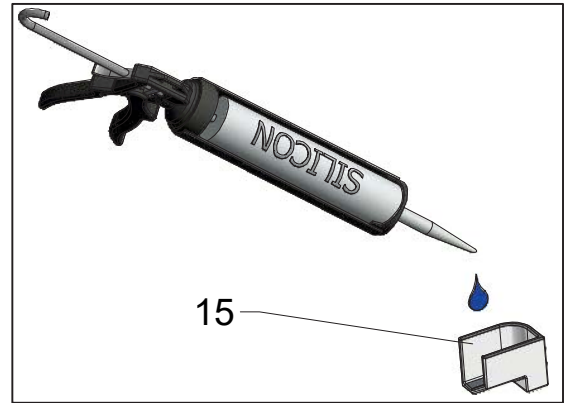

HI SET			
POS.	PREVIEW	DESCR.	PCS
31		Wall profile	1
32		DOWEL 6	3
33		ST 3,9 x 35	3
34		Plastic part	1
35		ST3,5 x 9,5	1

HI PI2

OK

17

SILICONE

SILICONE

SILICONE

SILICONE
MIN 100mm