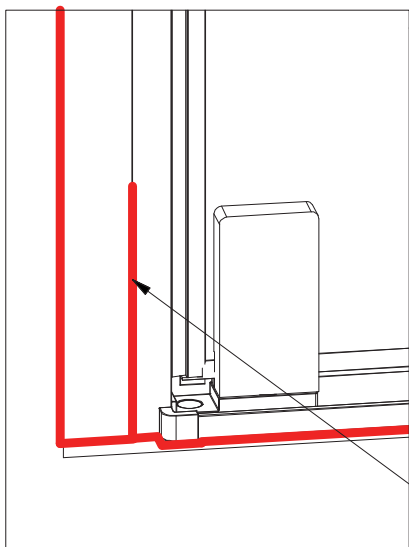

HI SET			
POS.	PREVIEW	DESCR.	PCS
31		Wall profile	1
32		DOWEL 6	3
33		ST 3,9 x 35	3
34		Plastic part	1
35		ST3,5 x 9,5	1

HI PI2

OK

17

SILICONE

SILICONE

SILICONE

SILICONE
MIN 100mm