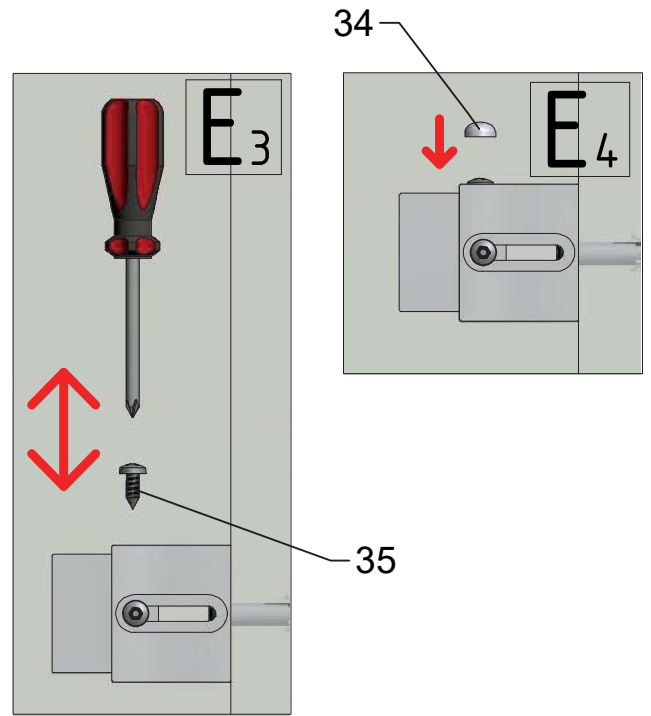

TYPE	X (mm)
HI PI2 + HI SET 800	783 - 815
HI PI2 + HI SET 900	883 - 915
HI PI2 + HI SET 1000	983 - 1015

HI SET			
POS.	PREVIEW	DESCR.	PCS
26		Magnet	1
27		Magnetic profile	1
28		Profile cap	1
29		ST3,5 x 20	1
30		Profile cap	1

HI SET			
POS.	PREVIEW	DESCR.	PCS
31		Wall profile	1
32		DOWEL 6	3
33		ST 3,9 x 35	3
34		Plastic part	1
35		ST3,5 x 9,5	1

HI PI2

OK

17

SILICONE

SILICONE

SILICONE

SILICONE
MIN 100mm