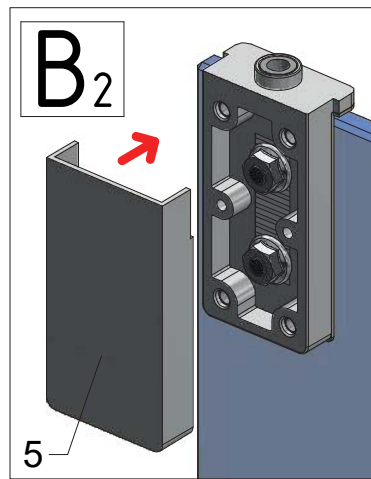

**Montageanleitung
Assembling Instruction
Montážní návod**

Shower for life

HI PI2

HI PI2			
POS.	PREVIEW	DESCR.	PCS
1		ST 3,5 x 20	1
2		Profile cap	1
3		Profile cap	1
4		Hinge	1
5		Hinge cover	1
6		Frame profile	1
7		DOWEL 6	3
8		ST 3,9 x 35	3
9		Wall profile	1
10		Plastic part	2
11		ST 3,5 x 9,5	3
12		Plastic part	1
13		Hinge cover	1
14		Hinge	1
15		End of the threshold profile	1+1 SET
16		Seal	1
17		Threshold profil	1

HI PI2			
POS.	PREVIEW	DESCR.	PCS
18		Plastic part	1
19		Fixing screw	1
20		Seal	1
21		Glass panel	1
22		Handle	1
23		Magnet 45°	1+1 SET
24		IMBUS 2,5	1
25		Spec. tool	14

HI PI2 + HI PI2

TYPE	X (mm)	X - 10mm
HI PI2 + HI PI2 800 (CORNER)	782 - 798	772 - 788
HI PI2 + HI PI2 900 (CORNER)	882 - 898	872 - 888
HI PI2 + HI PI2 1000 (CORNER)	982 - 998	972 - 988