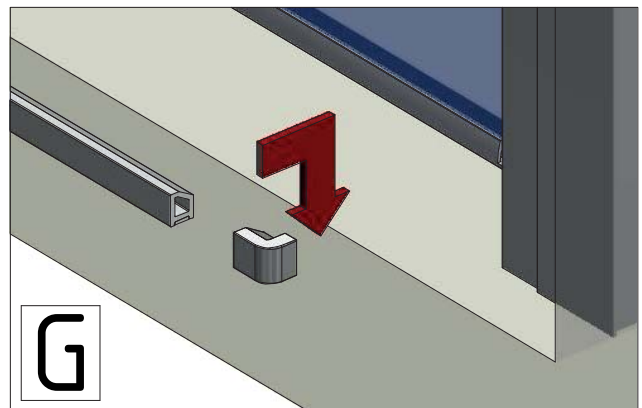

HI SET			
POS.	PREVIEW	DESCR.	PCS
31		Wall profile	1
32		DOWEL 6	3
33		ST 3,9 x 35	3
34		Plastic part	1
35		ST3,5 x 9,5	1

HI PI2

OK

17

SILICONE

SILICONE

SILICONE

SILICONE
MIN 100mm