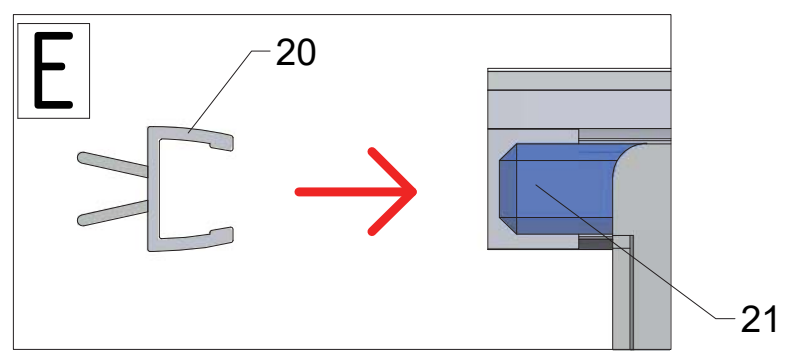

**Montageanleitung
Assembling Instruction
Montážní návod**

Shower for life

HI PI2

HI PI2			
POS.	PREVIEW	DESCR.	PCS
1		ST 3,5 x 20	1
2		Profile cap	1
3		Profile cap	1
4		Hinge	1
5		Hinge cover	1
6		Frame profile	1
7		DOWEL 6	3
8		ST 3,9 x 35	3
9		Wall profile	1
10		Plastic part	2
11		ST 3,5 x 9,5	3
12		Plastic part	1
13		Hinge cover	1
14		Hinge	1
15		End of the threshold profile	1+1 SET
16		Seal	1
17		Threshold profil	1

HI PI2			
POS.	PREVIEW	DESCR.	PCS
18		Plastic part	1
19		Fixing screw	1
20		Seal	1
21		Glass panel	1
22		Handle	1
23		Magnet 45°	1+1 SET
24		IMBUS 2,5	1
25		Spec. tool	14

HI PI2 + HI PI2

TYPE	X (mm)	X - 10mm
HI PI2 + HI PI2 800 (CORNER)	782 - 798	772 - 788
HI PI2 + HI PI2 900 (CORNER)	882 - 898	872 - 888
HI PI2 + HI PI2 1000 (CORNER)	982 - 998	972 - 988

SILICONE
MIN 100mm

SILICONE
MIN 100mm

HI PI2 + HI SET

Sehen Montageanleitung HI PI2 + HI PI2
See installation instructions HI PI2 + HI PI2
Dle montážního návodu HI PI2 + HI PI2

HI PI2

HI SET

HI SET

HI PI2 + HI SET