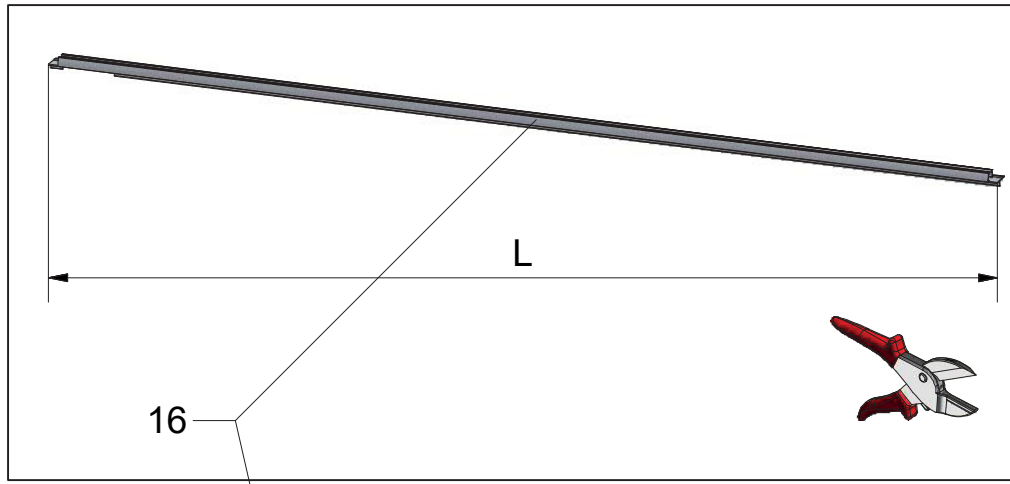

**Montageanleitung
Assembling Instruction
Montážní návod**

Shower for life

HI PI2

HI PI2			
POS.	PREVIEW	DESCR.	PCS
1		ST 3,5 x 20	1
2		Profile cap	1
3		Profile cap	1
4		Hinge	1
5		Hinge cover	1
6		Frame profile	1
7		DOWEL 6	3
8		ST 3,9 x 35	3
9		Wall profile	1
10		Plastic part	2
11		ST 3,5 x 9,5	3
12		Plastic part	1
13		Hinge cover	1
14		Hinge	1
15		End of the threshold profile	1+1 SET
16		Seal	1
17		Threshold profil	1

HI PI2			
POS.	PREVIEW	DESCR.	PCS
18		Plastic part	1
19		Fixing screw	1
20		Seal	1
21		Glass panel	1
22		Handle	1
23		Magnet 45°	1+1 SET
24		IMBUS 2,5	1
25		Spec. tool	14

HI PI2 + HI PI2

TYPE	X (mm)	X - 10mm
HI PI2 + HI PI2 800 (CORNER)	782 - 798	772 - 788
HI PI2 + HI PI2 900 (CORNER)	882 - 898	872 - 888
HI PI2 + HI PI2 1000 (CORNER)	982 - 998	972 - 988