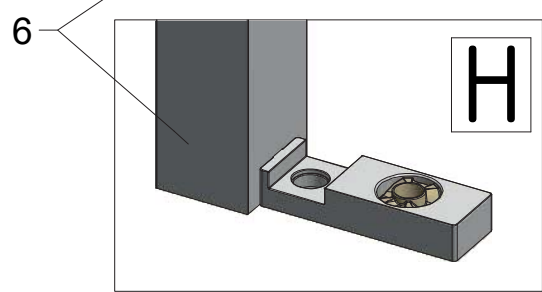

**Montageanleitung
Assembling Instruction
Montážní návod**

Shower for life

HI PI2

HI PI2			
POS.	PREVIEW	DESCR.	PCS
1		ST 3,5 x 20	1
2		Profile cap	1
3		Profile cap	1
4		Hinge	1
5		Hinge cover	1
6		Frame profile	1
7		DOWEL 6	3
8		ST 3,9 x 35	3
9		Wall profile	1
10		Plastic part	2
11		ST 3,5 x 9,5	3
12		Plastic part	1
13		Hinge cover	1
14		Hinge	1
15		End of the threshold profile	1+1 SET
16		Seal	1
17		Threshold profil	1

HI PI2			
POS.	PREVIEW	DESCR.	PCS
18		Plastic part	1
19		Fixing screw	1
20		Seal	1
21		Glass panel	1
22		Handle	1
23		Magnet 45°	1+1 SET
24		IMBUS 2,5	1
25		Spec. tool	14

HI PI2 + HI PI2

TYPE	X (mm)	X - 10mm
HI PI2 + HI PI2 800 (CORNER)	782 - 798	772 - 788
HI PI2 + HI PI2 900 (CORNER)	882 - 898	872 - 888
HI PI2 + HI PI2 1000 (CORNER)	982 - 998	972 - 988

SILICONE
MIN 100mm

SILICONE
MIN 100mm

HI PI2 + HI SET

Sehen Montageanleitung HI PI2 + HI PI2
See installation instructions HI PI2 + HI PI2
Dle montážního návodu HI PI2 + HI PI2

HI PI2

HI SET

HI SET

HI PI2 + HI SET