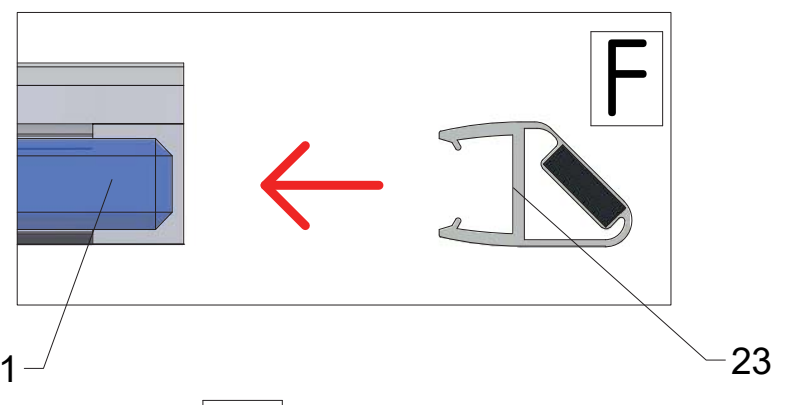

**Montageanleitung
Assembling Instruction
Montážní návod**

Shower for life

HI PI2

HI PI2			
POS.	PREVIEW	DESCR.	PCS
1		ST 3,5 x 20	1
2		Profile cap	1
3		Profile cap	1
4		Hinge	1
5		Hinge cover	1
6		Frame profile	1
7		DOWEL 6	3
8		ST 3,9 x 35	3
9		Wall profile	1
10		Plastic part	2
11		ST 3,5 x 9,5	3
12		Plastic part	1
13		Hinge cover	1
14		Hinge	1
15		End of the threshold profile	1+1 SET
16		Seal	1
17		Threshold profil	1

HI PI2			
POS.	PREVIEW	DESCR.	PCS
18		Plastic part	1
19		Fixing screw	1
20		Seal	1
21		Glass panel	1
22		Handle	1
23		Magnet 45°	1+1 SET
24		IMBUS 2,5	1
25		Spec. tool	14

HI PI2 + HI PI2

TYPE	X (mm)	X - 10mm
HI PI2 + HI PI2 800 (CORNER)	782 - 798	772 - 788
HI PI2 + HI PI2 900 (CORNER)	882 - 898	872 - 888
HI PI2 + HI PI2 1000 (CORNER)	982 - 998	972 - 988

SILICONE
MIN 100mm

SILICONE
MIN 100mm

HI PI2 + HI SET

Sehen Montageanleitung HI PI2 + HI PI2
See installation instructions HI PI2 + HI PI2
Dle montážního návodu HI PI2 + HI PI2

HI PI2

HI SET

HI SET

HI PI2 + HI SET