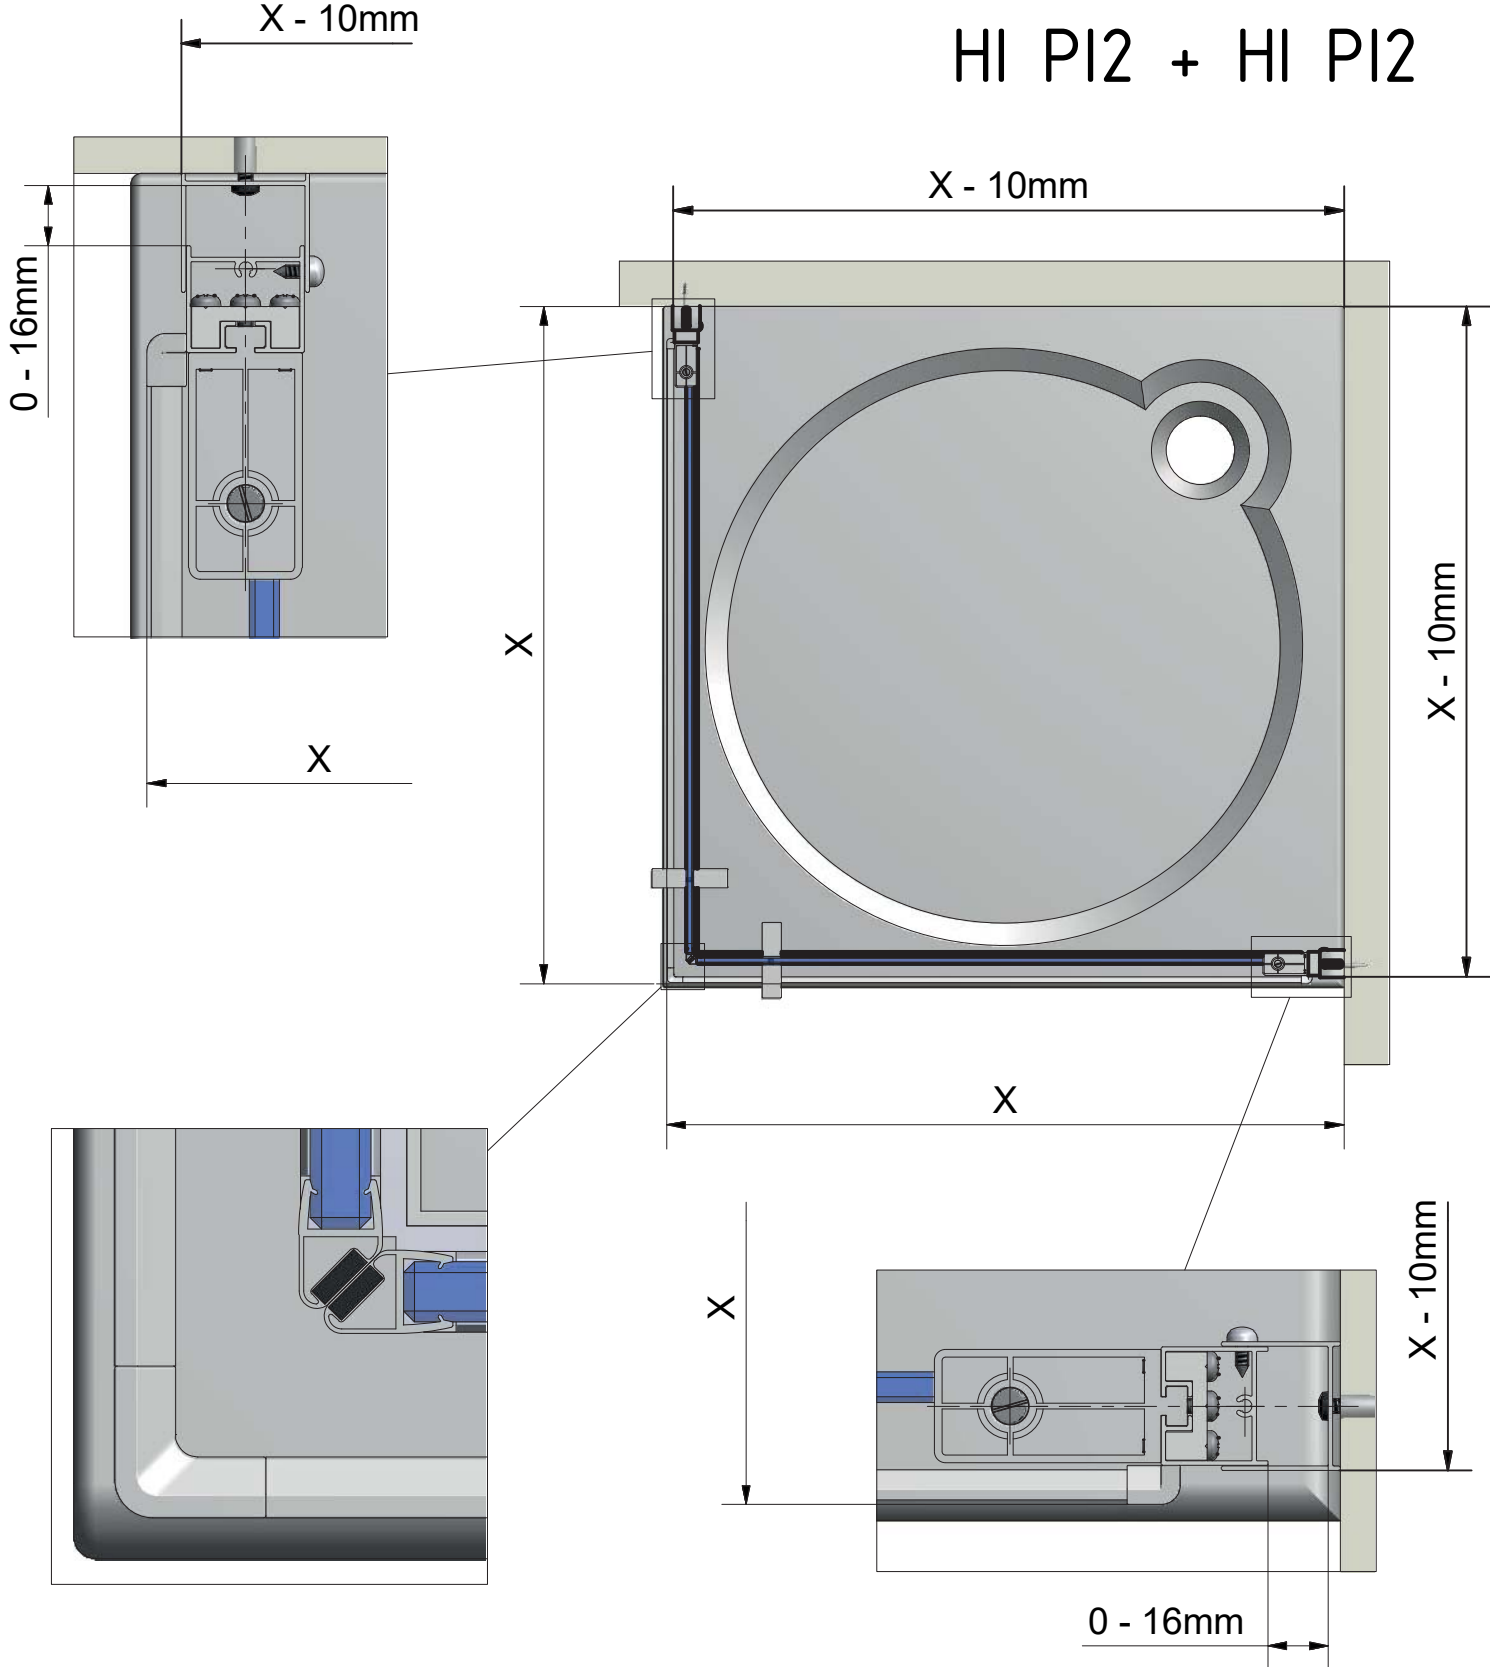

**Montageanleitung
Assembling Instruction
Montážní návod**

Shower for life

HI PI2

HI PI2			
POS.	PREVIEW	DESCR.	PCS
1		ST 3,5 x 20	1
2		Profile cap	1
3		Profile cap	1
4		Hinge	1
5		Hinge cover	1
6		Frame profile	1
7		DOWEL 6	3
8		ST 3,9 x 35	3
9		Wall profile	1
10		Plastic part	2
11		ST 3,5 x 9,5	3
12		Plastic part	1
13		Hinge cover	1
14		Hinge	1
15		End of the threshold profile	1+1 SET
16		Seal	1
17		Threshold profil	1

HI PI2			
POS.	PREVIEW	DESCR.	PCS
18		Plastic part	1
19		Fixing screw	1
20		Seal	1
21		Glass panel	1
22		Handle	1
23		Magnet 45°	1+1 SET
24		IMBUS 2,5	1
25		Spec. tool	14

HI PI2 + HI PI2

TYPE	X (mm)	X - 10mm
HI PI2 + HI PI2 800 (CORNER)	782 - 798	772 - 788
HI PI2 + HI PI2 900 (CORNER)	882 - 898	872 - 888
HI PI2 + HI PI2 1000 (CORNER)	982 - 998	972 - 988

SILICONE
MIN 100mm

SILICONE
MIN 100mm

HI PI2 + HI SET

Sehen Montageanleitung HI PI2 + HI PI2
See installation instructions HI PI2 + HI PI2
Dle montážního návodu HI PI2 + HI PI2

HI PI2

HI SET

HI SET

HI PI2 + HI SET

TYPE	X (mm)
HI PI2 + HI SET 800	783 - 815
HI PI2 + HI SET 900	883 - 915
HI PI2 + HI SET 1000	983 - 1015

HI SET			
POS.	PREVIEW	DESCR.	PCS
26		Magnet	1
27		Magnetic profile	1
28		Profile cap	1
29		ST3,5 x 20	1
30		Profile cap	1