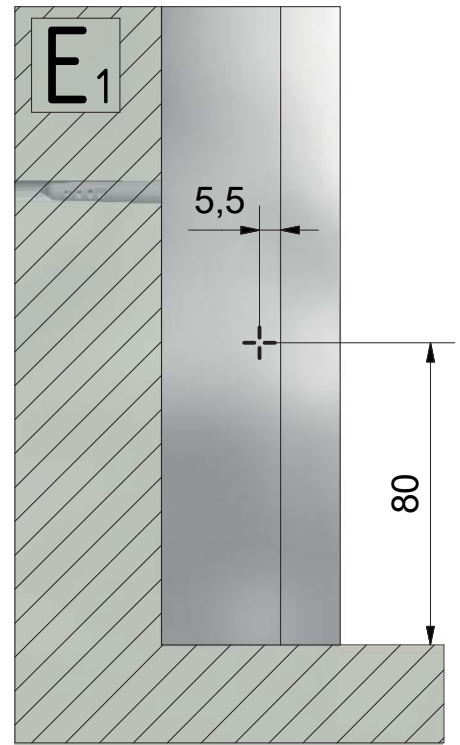

HI SET			
POS.	PREVIEW	DESCR.	PCS
31		Wall profile	1
32		DOWEL 6	3
33		ST 3,9 x 35	3
34		Plastic part	1
35		ST3,5 x 9,5	1

HI PI2

OK

17

SILICONE

SILICONE

SILICONE

SILICONE
MIN 100mm