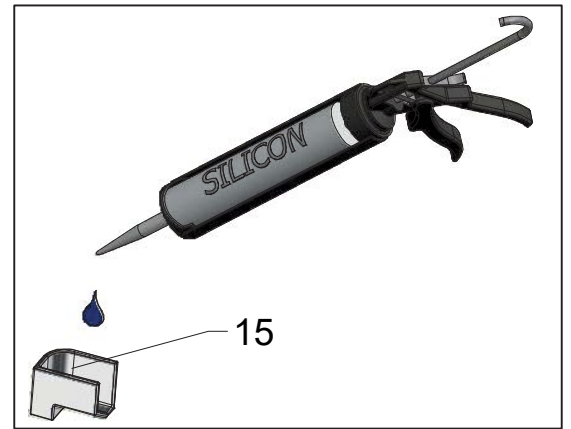

HI SET			
POS.	PREVIEW	DESCR.	PCS
31		Wall profile	1
32		DOWEL 6	3
33		ST 3,9 x 35	3
34		Plastic part	1
35		ST3,5 x 9,5	1

HI PI2

OK

17

SILICONE

SILICONE

SILICONE

SILICONE
MIN 100mm