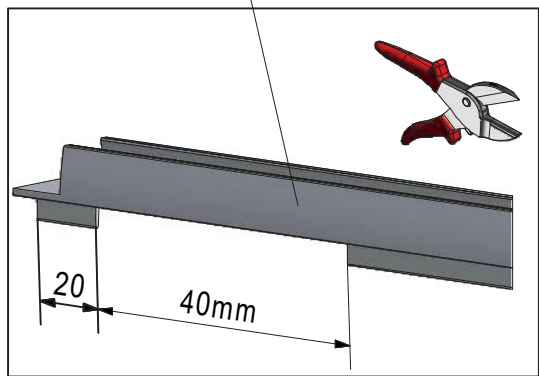

**Montageanleitung
Assembling Instruction
Montážní návod**

Shower for life

HI PI2

HI PI2			
POS.	PREVIEW	DESCR.	PCS
1		ST 3,5 x 20	1
2		Profile cap	1
3		Profile cap	1
4		Hinge	1
5		Hinge cover	1
6		Frame profile	1
7		DOWEL 6	3
8		ST 3,9 x 35	3
9		Wall profile	1
10		Plastic part	2
11		ST 3,5 x 9,5	3
12		Plastic part	1
13		Hinge cover	1
14		Hinge	1
15		End of the threshold profile	1+1 SET
16		Seal	1
17		Threshold profil	1

HI PI2			
POS.	PREVIEW	DESCR.	PCS
18		Plastic part	1
19		Fixing screw	1
20		Seal	1
21		Glass panel	1
22		Handle	1
23		Magnet 45°	1+1 SET
24		IMBUS 2,5	1
25		Spec. tool	14

HI PI2 + HI PI2

TYPE	X (mm)	X - 10mm
HI PI2 + HI PI2 800 (CORNER)	782 - 798	772 - 788
HI PI2 + HI PI2 900 (CORNER)	882 - 898	872 - 888
HI PI2 + HI PI2 1000 (CORNER)	982 - 998	972 - 988