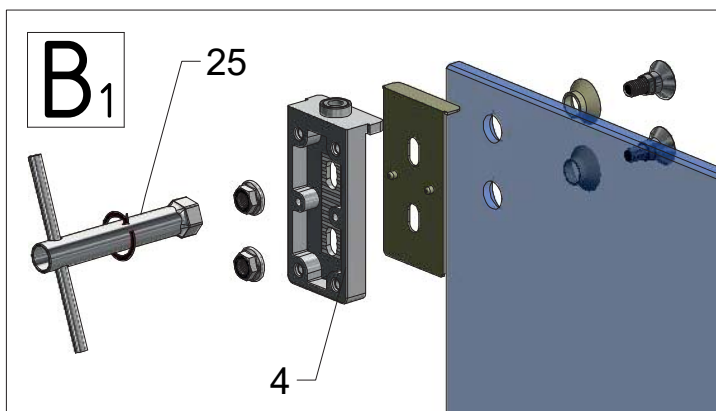

**Montageanleitung
Assembling Instruction
Montážní návod**

Shower for life

HI PI2

HI PI2			
POS.	PREVIEW	DESCR.	PCS
1		ST 3,5 x 20	1
2		Profile cap	1
3		Profile cap	1
4		Hinge	1
5		Hinge cover	1
6		Frame profile	1
7		DOWEL 6	3
8		ST 3,9 x 35	3
9		Wall profile	1
10		Plastic part	2
11		ST 3,5 x 9,5	3
12		Plastic part	1
13		Hinge cover	1
14		Hinge	1
15		End of the threshold profile	1+1 SET
16		Seal	1
17		Threshold profil	1

HI PI2			
POS.	PREVIEW	DESCR.	PCS
18		Plastic part	1
19		Fixing screw	1
20		Seal	1
21		Glass panel	1
22		Handle	1
23		Magnet 45°	1+1 SET
24		IMBUS 2,5	1
25		Spec. tool	14

HI PI2 + HI PI2

TYPE	X (mm)	X - 10mm
HI PI2 + HI PI2 800 (CORNER)	782 - 798	772 - 788
HI PI2 + HI PI2 900 (CORNER)	882 - 898	872 - 888
HI PI2 + HI PI2 1000 (CORNER)	982 - 998	972 - 988

SILICONE
MIN 100mm

SILICONE
MIN 100mm

HI PI2 + HI SET

Sehen Montageanleitung HI PI2 + HI PI2
See installation instructions HI PI2 + HI PI2
Dle montážního návodu HI PI2 + HI PI2

HI PI2

HI SET

HI SET

HI PI2 + HI SET