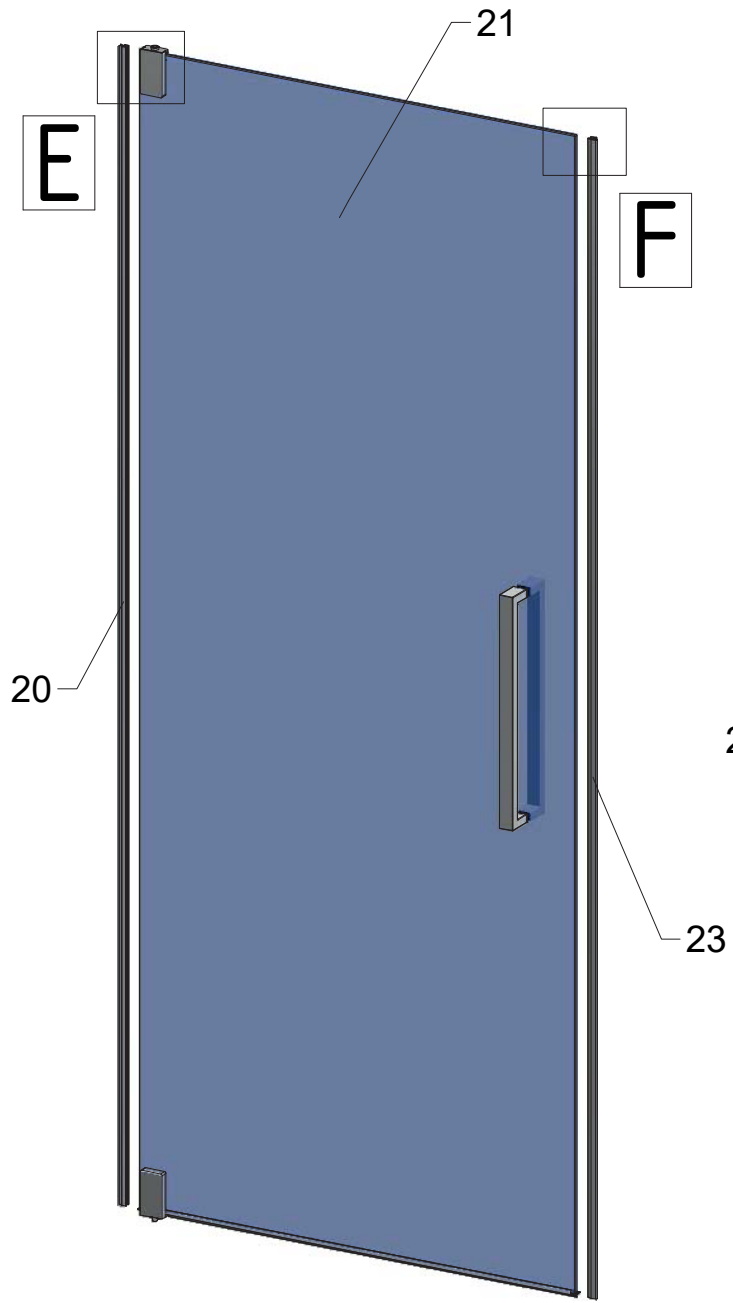

**Montageanleitung
Assembling Instruction
Montážní návod**

Shower for life

HI PI2

HI PI2			
POS.	PREVIEW	DESCR.	PCS
1		ST 3,5 x 20	1
2		Profile cap	1
3		Profile cap	1
4		Hinge	1
5		Hinge cover	1
6		Frame profile	1
7		DOWEL 6	3
8		ST 3,9 x 35	3
9		Wall profile	1
10		Plastic part	2
11		ST 3,5 x 9,5	3
12		Plastic part	1
13		Hinge cover	1
14		Hinge	1
15		End of the threshold profile	1+1 SET
16		Seal	1
17		Threshold profil	1

HI PI2			
POS.	PREVIEW	DESCR.	PCS
18		Plastic part	1
19		Fixing screw	1
20		Seal	1
21		Glass panel	1
22		Handle	1
23		Magnet 45°	1+1 SET
24		IMBUS 2,5	1
25		Spec. tool	14

HI PI2 + HI PI2

TYPE	X (mm)	X - 10mm
HI PI2 + HI PI2 800 (CORNER)	782 - 798	772 - 788
HI PI2 + HI PI2 900 (CORNER)	882 - 898	872 - 888
HI PI2 + HI PI2 1000 (CORNER)	982 - 998	972 - 988