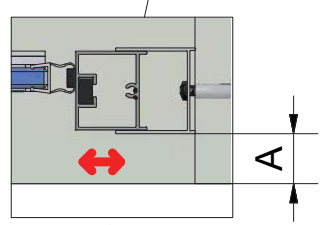

SILICONE
MIN 100mm

SILICONE
MIN 100mm

HI PI2 + HI SET

Sehen Montageanleitung HI PI2 + HI PI2
See installation instructions HI PI2 + HI PI2
Dle montážního návodu HI PI2 + HI PI2

HI PI2

HI SET

HI SET

HI PI2 + HI SET

TYPE	X (mm)
HI PI2 + HI SET 800	783 - 815
HI PI2 + HI SET 900	883 - 915
HI PI2 + HI SET 1000	983 - 1015

HI SET			
POS.	PREVIEW	DESCR.	PCS
26		Magnet	1
27		Magnetic profile	1
28		Profile cap	1
29		ST3,5 x 20	1
30		Profile cap	1

HI SET			
POS.	PREVIEW	DESCR.	PCS
31		Wall profile	1
32		DOWEL 6	3
33		ST 3,9 x 35	3
34		Plastic part	1
35		ST3,5 x 9,5	1

HI PI2

OK

17

SILICONE

SILICONE

SILICONE

SILICONE
MIN 100mm