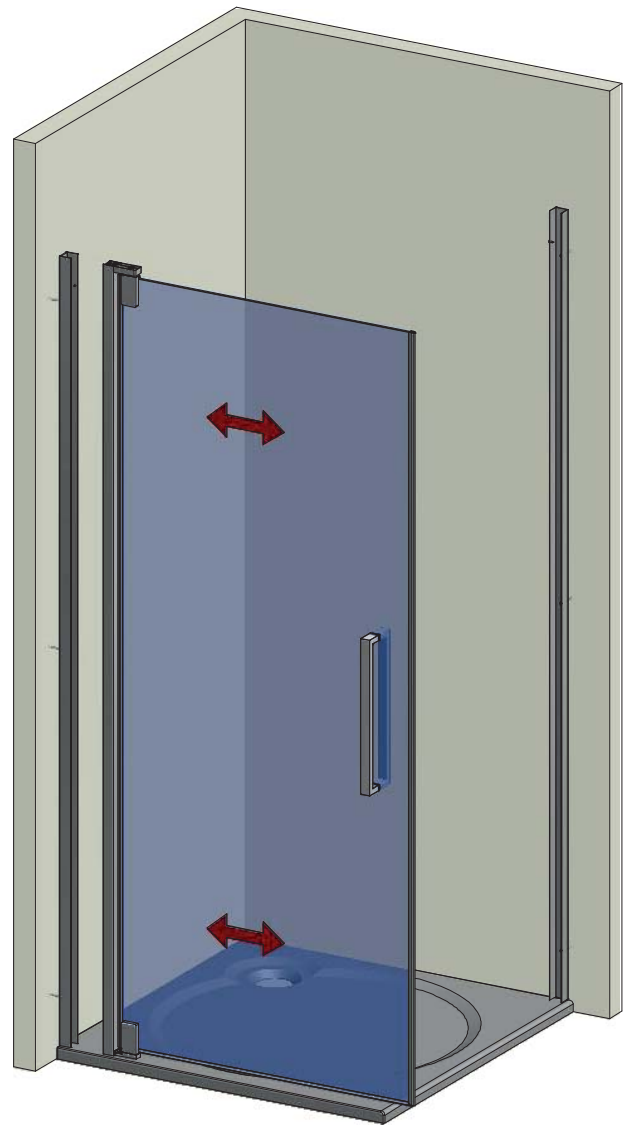

**Montageanleitung
Assembling Instruction
Montážní návod**

Shower for life

HI PI2

HI PI2			
POS.	PREVIEW	DESCR.	PCS
1		ST 3,5 x 20	1
2		Profile cap	1
3		Profile cap	1
4		Hinge	1
5		Hinge cover	1
6		Frame profile	1
7		DOWEL 6	3
8		ST 3,9 x 35	3
9		Wall profile	1
10		Plastic part	2
11		ST 3,5 x 9,5	3
12		Plastic part	1
13		Hinge cover	1
14		Hinge	1
15		End of the threshold profile	1+1 SET
16		Seal	1
17		Threshold profil	1

HI PI2			
POS.	PREVIEW	DESCR.	PCS
18		Plastic part	1
19		Fixing screw	1
20		Seal	1
21		Glass panel	1
22		Handle	1
23		Magnet 45°	1+1 SET
24		IMBUS 2,5	1
25		Spec. tool	14

HI PI2 + HI PI2

TYPE	X (mm)	X - 10mm
HI PI2 + HI PI2 800 (CORNER)	782 - 798	772 - 788
HI PI2 + HI PI2 900 (CORNER)	882 - 898	872 - 888
HI PI2 + HI PI2 1000 (CORNER)	982 - 998	972 - 988