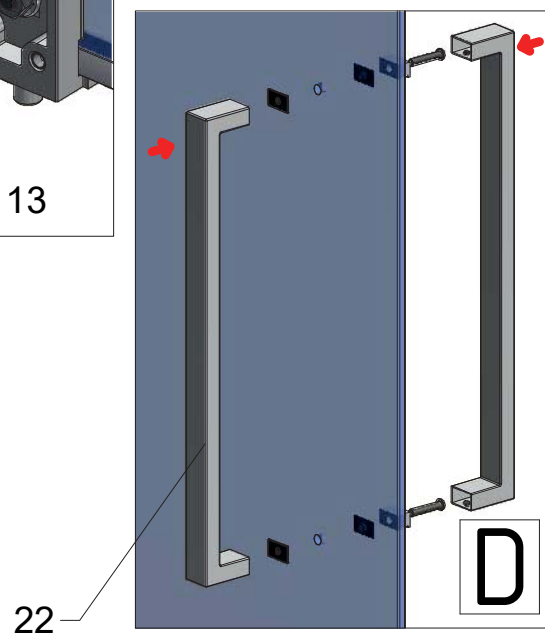

**Montageanleitung
Assembling Instruction
Montážní návod**

Shower for life

HI PI2

HI PI2			
POS.	PREVIEW	DESCR.	PCS
1		ST 3,5 x 20	1
2		Profile cap	1
3		Profile cap	1
4		Hinge	1
5		Hinge cover	1
6		Frame profile	1
7		DOWEL 6	3
8		ST 3,9 x 35	3
9		Wall profile	1
10		Plastic part	2
11		ST 3,5 x 9,5	3
12		Plastic part	1
13		Hinge cover	1
14		Hinge	1
15		End of the threshold profile	1+1 SET
16		Seal	1
17		Threshold profil	1

HI PI2			
POS.	PREVIEW	DESCR.	PCS
18		Plastic part	1
19		Fixing screw	1
20		Seal	1
21		Glass panel	1
22		Handle	1
23		Magnet 45°	1+1 SET
24		IMBUS 2,5	1
25		Spec. tool	14

HI PI2 + HI PI2

TYPE	X (mm)	X - 10mm
HI PI2 + HI PI2 800 (CORNER)	782 - 798	772 - 788
HI PI2 + HI PI2 900 (CORNER)	882 - 898	872 - 888
HI PI2 + HI PI2 1000 (CORNER)	982 - 998	972 - 988