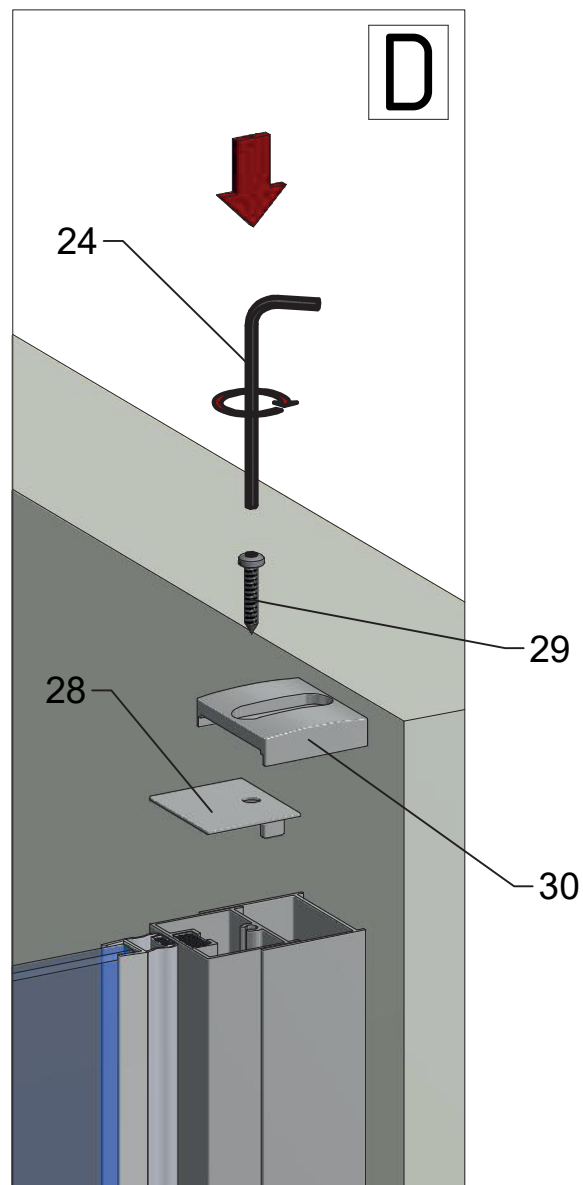

SILICONE
MIN 100mm

SILICONE
MIN 100mm

HI PI2 + HI SET

Sehen Montageanleitung HI PI2 + HI PI2
See installation instructions HI PI2 + HI PI2
Dle montážního návodu HI PI2 + HI PI2

HI PI2

HI SET

HI SET

HI PI2 + HI SET

TYPE	X (mm)
HI PI2 + HI SET 800	783 - 815
HI PI2 + HI SET 900	883 - 915
HI PI2 + HI SET 1000	983 - 1015

HI SET			
POS.	PREVIEW	DESCR.	PCS
26		Magnet	1
27		Magnetic profile	1
28		Profile cap	1
29		ST3,5 x 20	1
30		Profile cap	1

HI SET			
POS.	PREVIEW	DESCR.	PCS
31		Wall profile	1
32		DOWEL 6	3
33		ST 3,9 x 35	3
34		Plastic part	1
35		ST3,5 x 9,5	1

HI PI2

OK

17

SILICONE

SILICONE

SILICONE

SILICONE
MIN 100mm