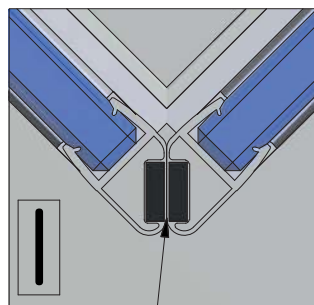

**Montageanleitung
Assembling Instruction
Montážní návod**

Shower for life

HI PI2

HI PI2			
POS.	PREVIEW	DESCR.	PCS
1		ST 3,5 x 20	1
2		Profile cap	1
3		Profile cap	1
4		Hinge	1
5		Hinge cover	1
6		Frame profile	1
7		DOWEL 6	3
8		ST 3,9 x 35	3
9		Wall profile	1
10		Plastic part	2
11		ST 3,5 x 9,5	3
12		Plastic part	1
13		Hinge cover	1
14		Hinge	1
15		End of the threshold profile	1+1 SET
16		Seal	1
17		Threshold profil	1

HI PI2			
POS.	PREVIEW	DESCR.	PCS
18		Plastic part	1
19		Fixing screw	1
20		Seal	1
21		Glass panel	1
22		Handle	1
23		Magnet 45°	1+1 SET
24		IMBUS 2,5	1
25		Spec. tool	14

HI PI2 + HI PI2

TYPE	X (mm)	X - 10mm
HI PI2 + HI PI2 800 (CORNER)	782 - 798	772 - 788
HI PI2 + HI PI2 900 (CORNER)	882 - 898	872 - 888
HI PI2 + HI PI2 1000 (CORNER)	982 - 998	972 - 988