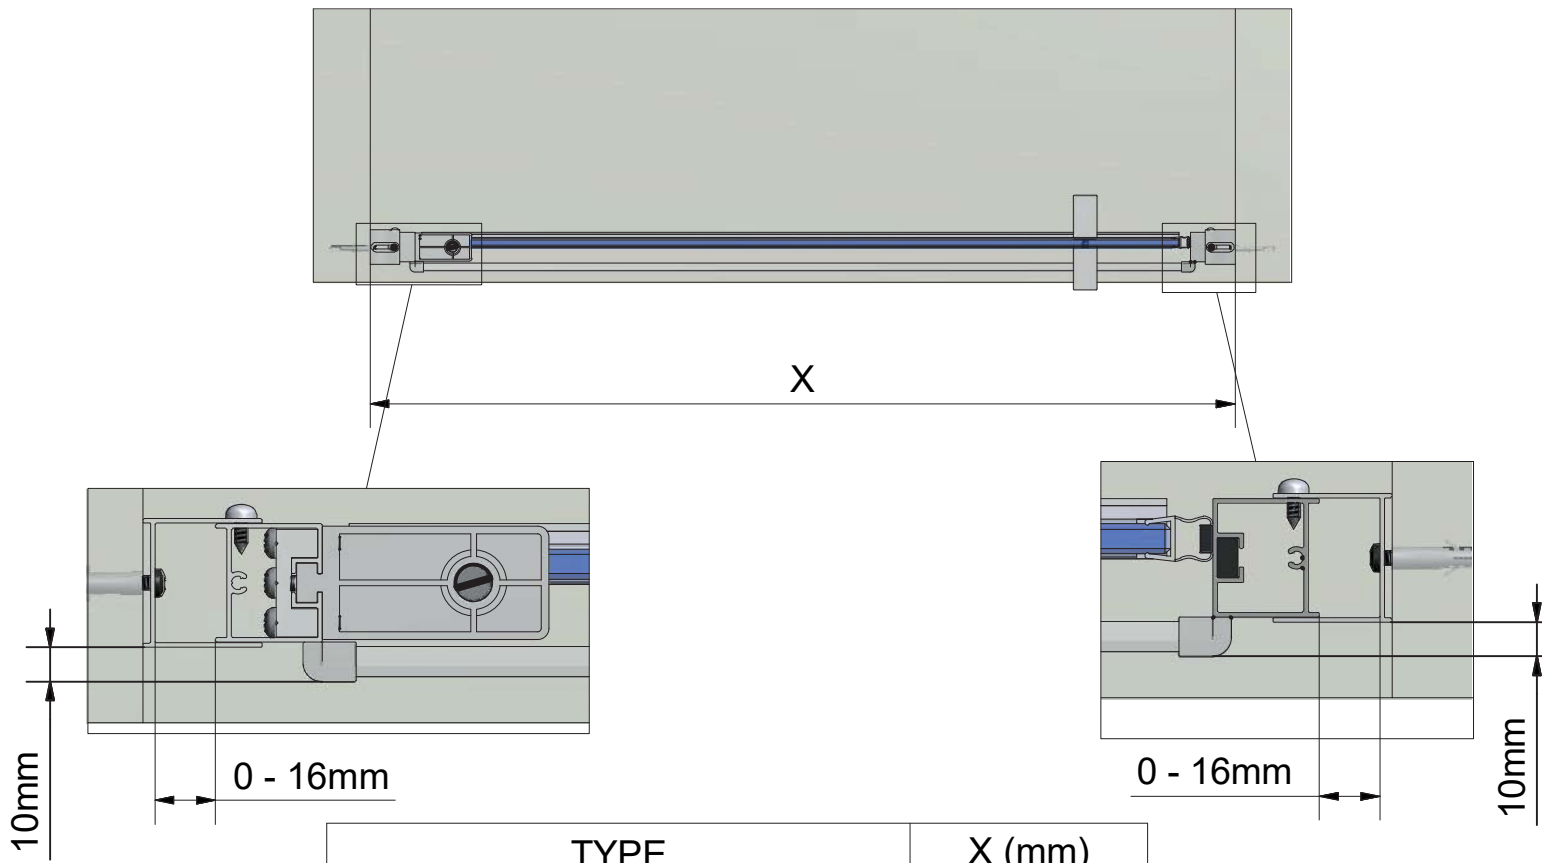

SILICONE
MIN 100mm

SILICONE
MIN 100mm

HI PI2 + HI SET

Sehen Montageanleitung HI PI2 + HI PI2
See installation instructions HI PI2 + HI PI2
Dle montážního návodu HI PI2 + HI PI2

HI PI2

HI SET

HI SET

HI PI2 + HI SET

TYPE	X (mm)
HI PI2 + HI SET 800	783 - 815
HI PI2 + HI SET 900	883 - 915
HI PI2 + HI SET 1000	983 - 1015

HI SET			
POS.	PREVIEW	DESCR.	PCS
26		Magnet	1
27		Magnetic profile	1
28		Profile cap	1
29		ST3,5 x 20	1
30		Profile cap	1