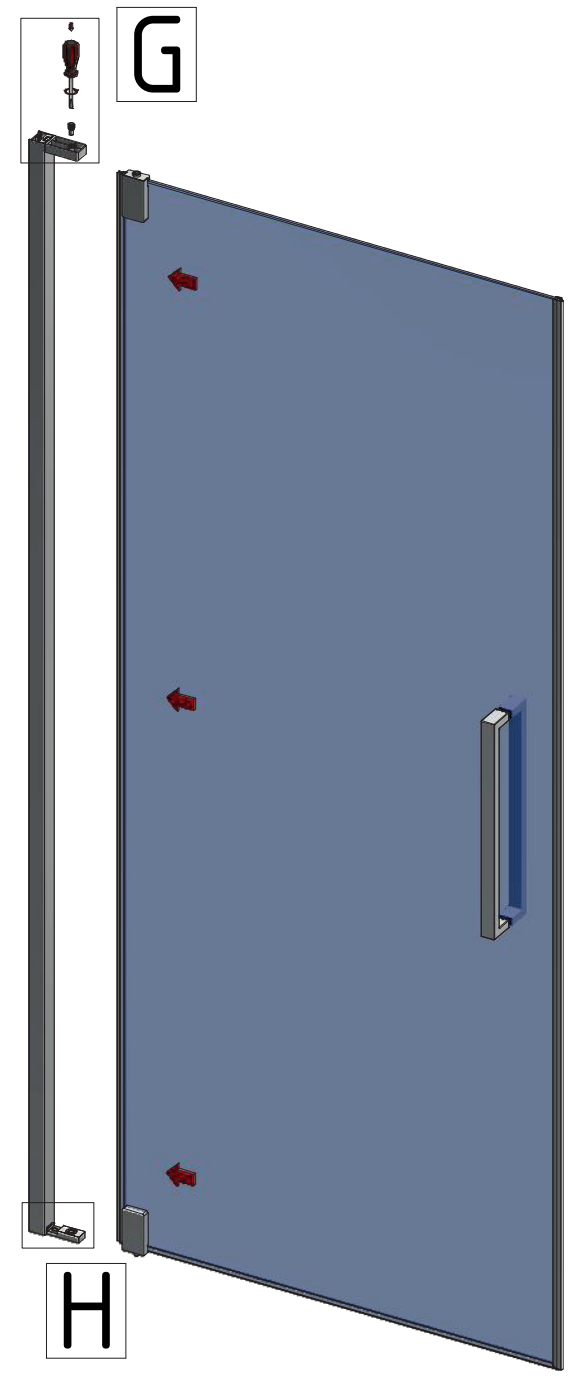

**Montageanleitung
Assembling Instruction
Montážní návod**

Shower for life

HI PI2

HI PI2			
POS.	PREVIEW	DESCR.	PCS
1		ST 3,5 x 20	1
2		Profile cap	1
3		Profile cap	1
4		Hinge	1
5		Hinge cover	1
6		Frame profile	1
7		DOWEL 6	3
8		ST 3,9 x 35	3
9		Wall profile	1
10		Plastic part	2
11		ST 3,5 x 9,5	3
12		Plastic part	1
13		Hinge cover	1
14		Hinge	1
15		End of the threshold profile	1+1 SET
16		Seal	1
17		Threshold profil	1

HI PI2			
POS.	PREVIEW	DESCR.	PCS
18		Plastic part	1
19		Fixing screw	1
20		Seal	1
21		Glass panel	1
22		Handle	1
23		Magnet 45°	1+1 SET
24		IMBUS 2,5	1
25		Spec. tool	14

HI PI2 + HI PI2

TYPE	X (mm)	X - 10mm
HI PI2 + HI PI2 800 (CORNER)	782 - 798	772 - 788
HI PI2 + HI PI2 900 (CORNER)	882 - 898	872 - 888
HI PI2 + HI PI2 1000 (CORNER)	982 - 998	972 - 988