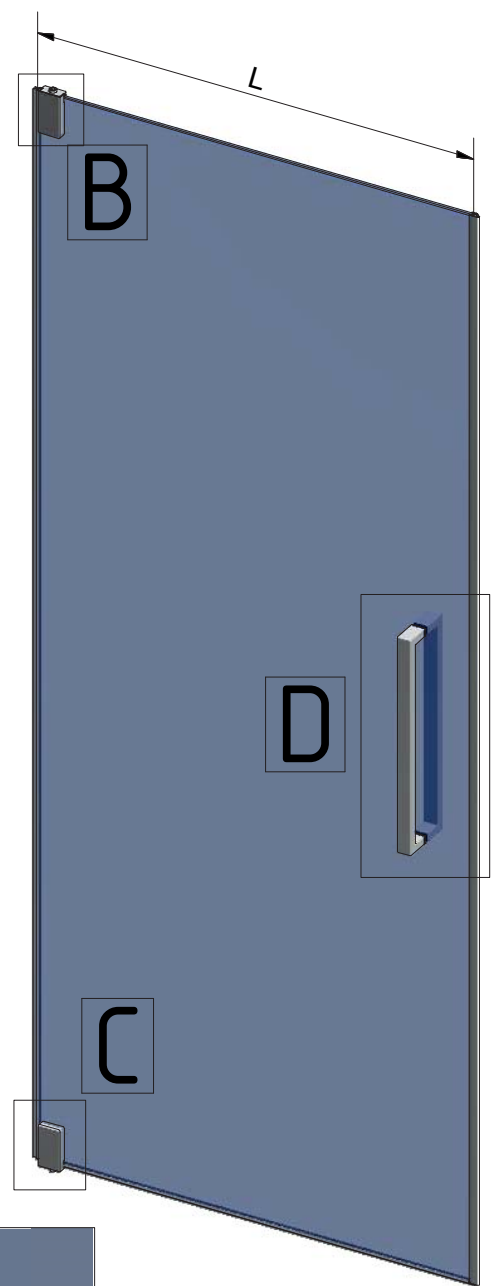

**Montageanleitung
Assembling Instruction
Montážní návod**

Shower for life

HI PI2

HI PI2			
POS.	PREVIEW	DESCR.	PCS
1		ST 3,5 x 20	1
2		Profile cap	1
3		Profile cap	1
4		Hinge	1
5		Hinge cover	1
6		Frame profile	1
7		DOWEL 6	3
8		ST 3,9 x 35	3
9		Wall profile	1
10		Plastic part	2
11		ST 3,5 x 9,5	3
12		Plastic part	1
13		Hinge cover	1
14		Hinge	1
15		End of the threshold profile	1+1 SET
16		Seal	1
17		Threshold profil	1

HI PI2			
POS.	PREVIEW	DESCR.	PCS
18		Plastic part	1
19		Fixing screw	1
20		Seal	1
21		Glass panel	1
22		Handle	1
23		Magnet 45°	1+1 SET
24		IMBUS 2,5	1
25		Spec. tool	14

HI PI2 + HI PI2

TYPE	X (mm)	X - 10mm
HI PI2 + HI PI2 800 (CORNER)	782 - 798	772 - 788
HI PI2 + HI PI2 900 (CORNER)	882 - 898	872 - 888
HI PI2 + HI PI2 1000 (CORNER)	982 - 998	972 - 988

HI SET			
POS.	PREVIEW	DESCR.	PCS
31		Wall profile	1
32		DOWEL 6	3
33		ST 3,9 x 35	3
34		Plastic part	1
35		ST3,5 x 9,5	1

HI PI2

OK

17

SILICONE

SILICONE

SILICONE

SILICONE
MIN 100mm