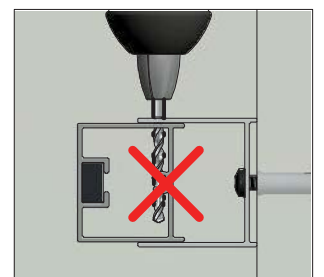

HI SET			
POS.	PREVIEW	DESCR.	PCS
31		Wall profile	1
32		DOWEL 6	3
33		ST 3,9 x 35	3
34		Plastic part	1
35		ST3,5 x 9,5	1

HI PI2

OK

17

SILICONE

SILICONE

SILICONE

SILICONE
MIN 100mm