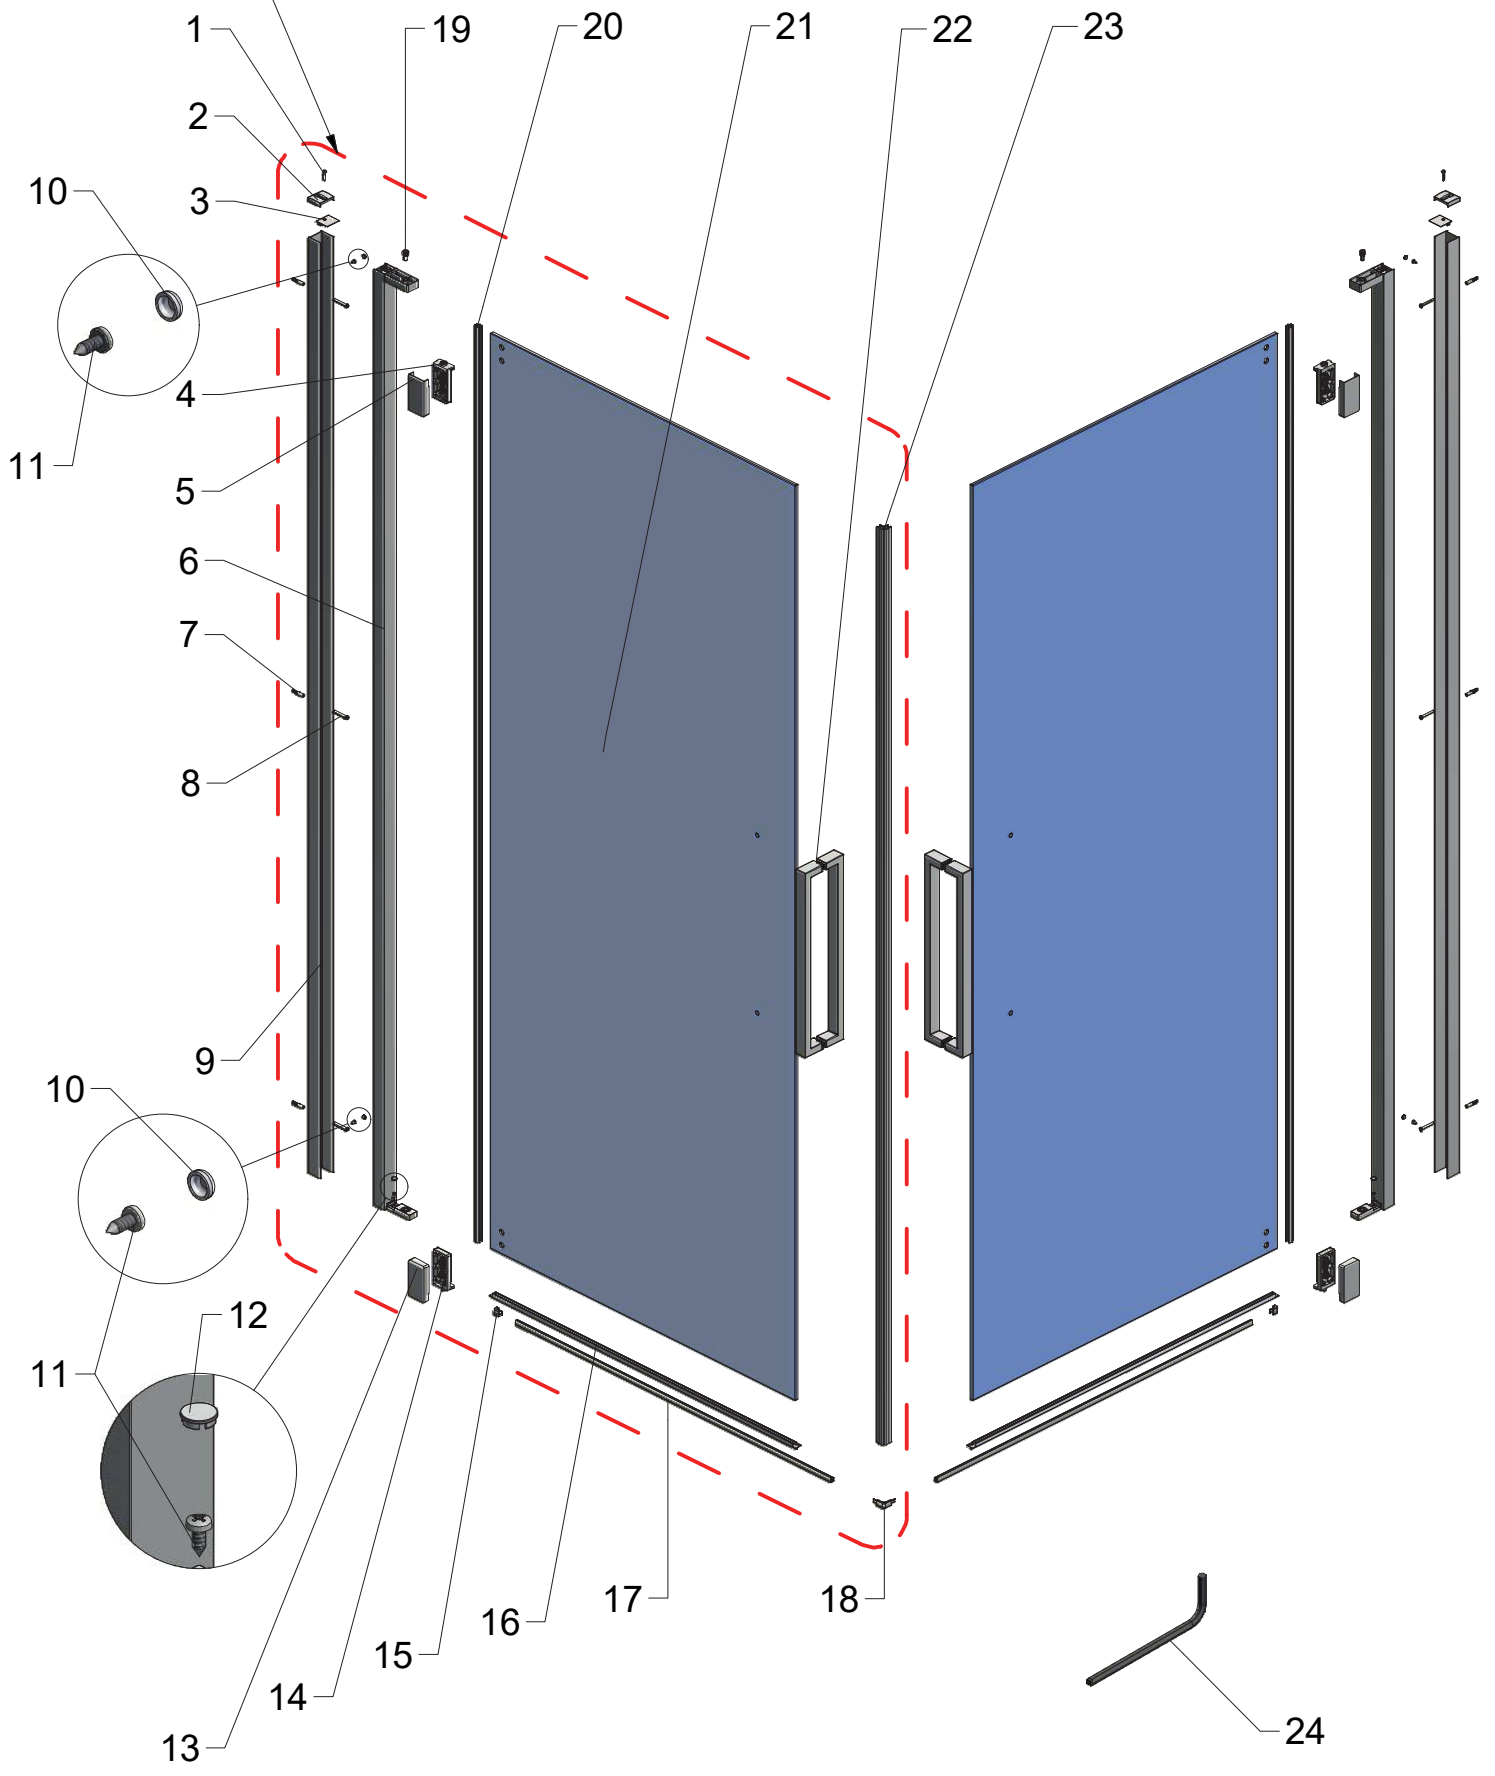

**Montageanleitung
Assembling Instruction
Montážní návod**

Shower for life

HI PI2

HI PI2			
POS.	PREVIEW	DESCR.	PCS
1		ST 3,5 x 20	1
2		Profile cap	1
3		Profile cap	1
4		Hinge	1
5		Hinge cover	1
6		Frame profile	1
7		DOWEL 6	3
8		ST 3,9 x 35	3
9		Wall profile	1
10		Plastic part	2
11		ST 3,5 x 9,5	3
12		Plastic part	1
13		Hinge cover	1
14		Hinge	1
15		End of the threshold profile	1+1 SET
16		Seal	1
17		Threshold profil	1

HI PI2			
POS.	PREVIEW	DESCR.	PCS
18		Plastic part	1
19		Fixing screw	1
20		Seal	1
21		Glass panel	1
22		Handle	1
23		Magnet 45°	1+1 SET
24		IMBUS 2,5	1
25		Spec. tool	14

HI PI2 + HI PI2

TYPE	X (mm)	X - 10mm
HI PI2 + HI PI2 800 (CORNER)	782 - 798	772 - 788
HI PI2 + HI PI2 900 (CORNER)	882 - 898	872 - 888
HI PI2 + HI PI2 1000 (CORNER)	982 - 998	972 - 988