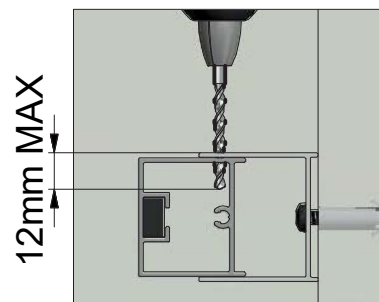

TYPE	X (mm)
HI PI2 + HI SET 800	783 - 815
HI PI2 + HI SET 900	883 - 915
HI PI2 + HI SET 1000	983 - 1015

HI SET			
POS.	PREVIEW	DESCR.	PCS
26		Magnet	1
27		Magnetic profile	1
28		Profile cap	1
29		ST3,5 x 20	1
30		Profile cap	1

HI SET			
POS.	PREVIEW	DESCR.	PCS
31		Wall profile	1
32		DOWEL 6	3
33		ST 3,9 x 35	3
34		Plastic part	1
35		ST3,5 x 9,5	1

HI PI2

OK

17

SILICONE

SILICONE

SILICONE

SILICONE
MIN 100mm