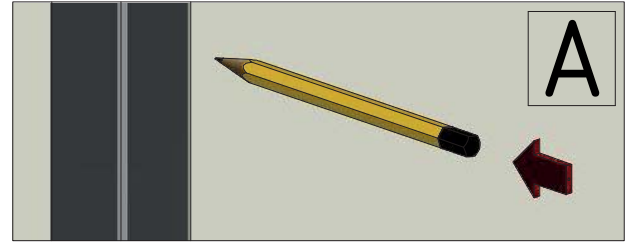

**Montageanleitung
Assembling Instruction
Montážní návod**

Shower for life

HI PI2

HI PI2			
POS.	PREVIEW	DESCR.	PCS
1		ST 3,5 x 20	1
2		Profile cap	1
3		Profile cap	1
4		Hinge	1
5		Hinge cover	1
6		Frame profile	1
7		DOWEL 6	3
8		ST 3,9 x 35	3
9		Wall profile	1
10		Plastic part	2
11		ST 3,5 x 9,5	3
12		Plastic part	1
13		Hinge cover	1
14		Hinge	1
15		End of the threshold profile	1+1 SET
16		Seal	1
17		Threshold profil	1

HI PI2			
POS.	PREVIEW	DESCR.	PCS
18		Plastic part	1
19		Fixing screw	1
20		Seal	1
21		Glass panel	1
22		Handle	1
23		Magnet 45°	1+1 SET
24		IMBUS 2,5	1
25		Spec. tool	14

HI PI2 + HI PI2

TYPE	X (mm)	X - 10mm
HI PI2 + HI PI2 800 (CORNER)	782 - 798	772 - 788
HI PI2 + HI PI2 900 (CORNER)	882 - 898	872 - 888
HI PI2 + HI PI2 1000 (CORNER)	982 - 998	972 - 988