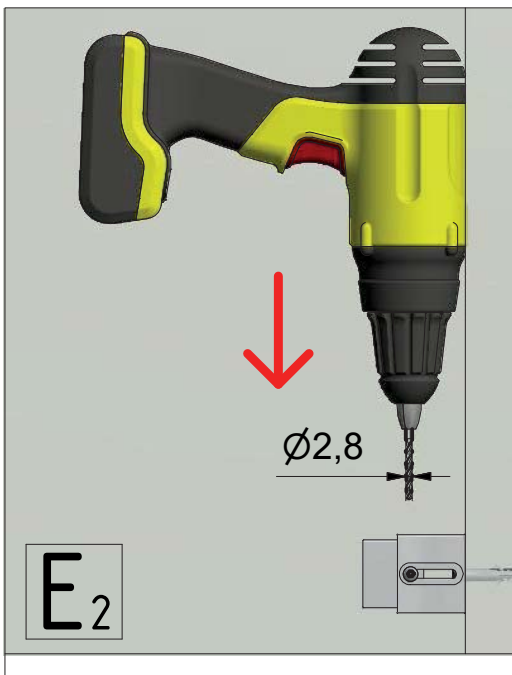

HI SET			
POS.	PREVIEW	DESCR.	PCS
31		Wall profile	1
32		DOWEL 6	3
33		ST 3,9 x 35	3
34		Plastic part	1
35		ST3,5 x 9,5	1

HI PI2

OK

17

SILICONE

SILICONE

SILICONE

SILICONE
MIN 100mm