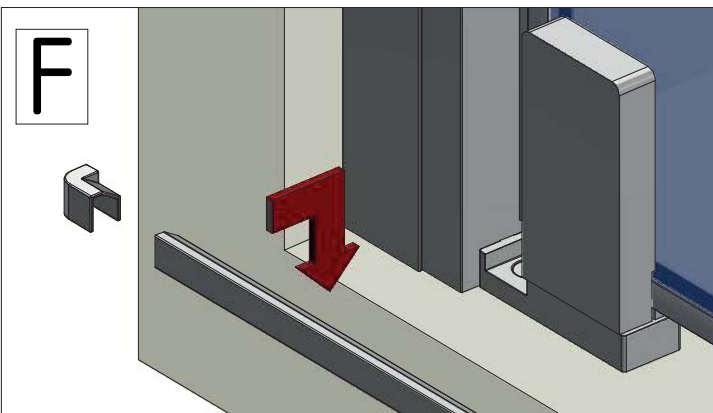

HI SET			
POS.	PREVIEW	DESCR.	PCS
31		Wall profile	1
32		DOWEL 6	3
33		ST 3,9 x 35	3
34		Plastic part	1
35		ST3,5 x 9,5	1

HI PI2

OK

17

SILICONE

SILICONE

SILICONE

SILICONE
MIN 100mm