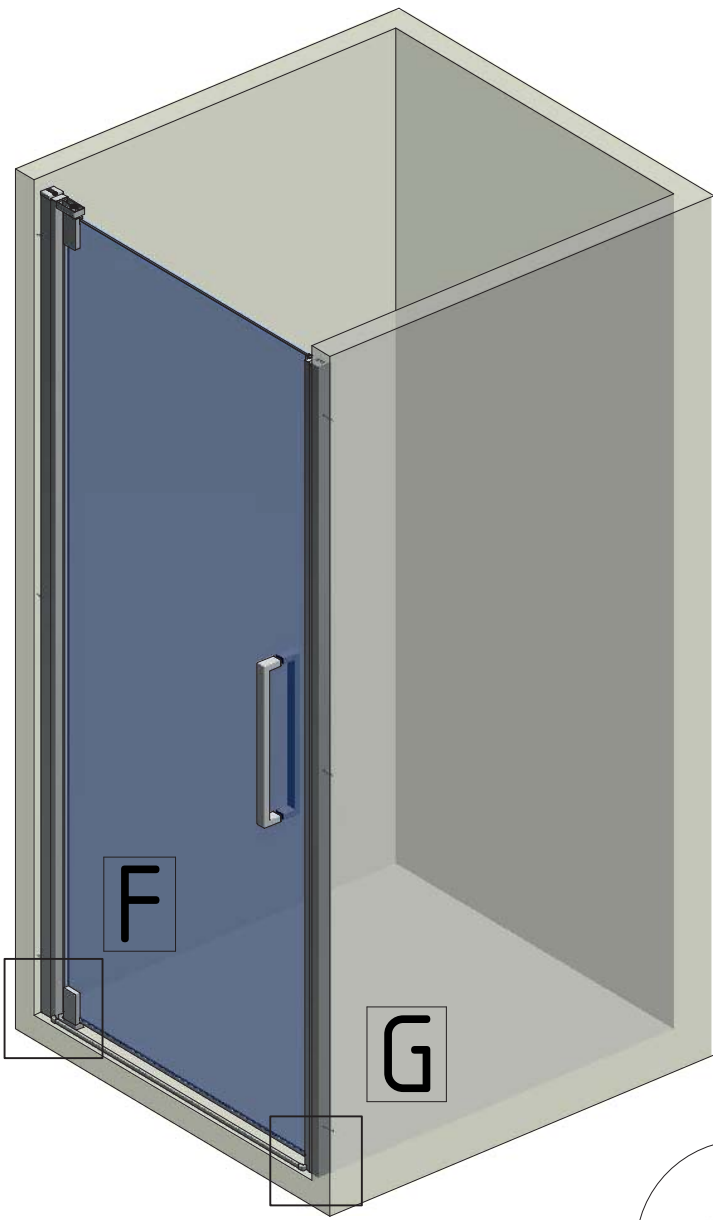

HI SET			
POS.	PREVIEW	DESCR.	PCS
31		Wall profile	1
32		DOWEL 6	3
33		ST 3,9 x 35	3
34		Plastic part	1
35		ST3,5 x 9,5	1

HI PI2

OK

17

SILICONE

SILICONE

SILICONE

SILICONE
MIN 100mm