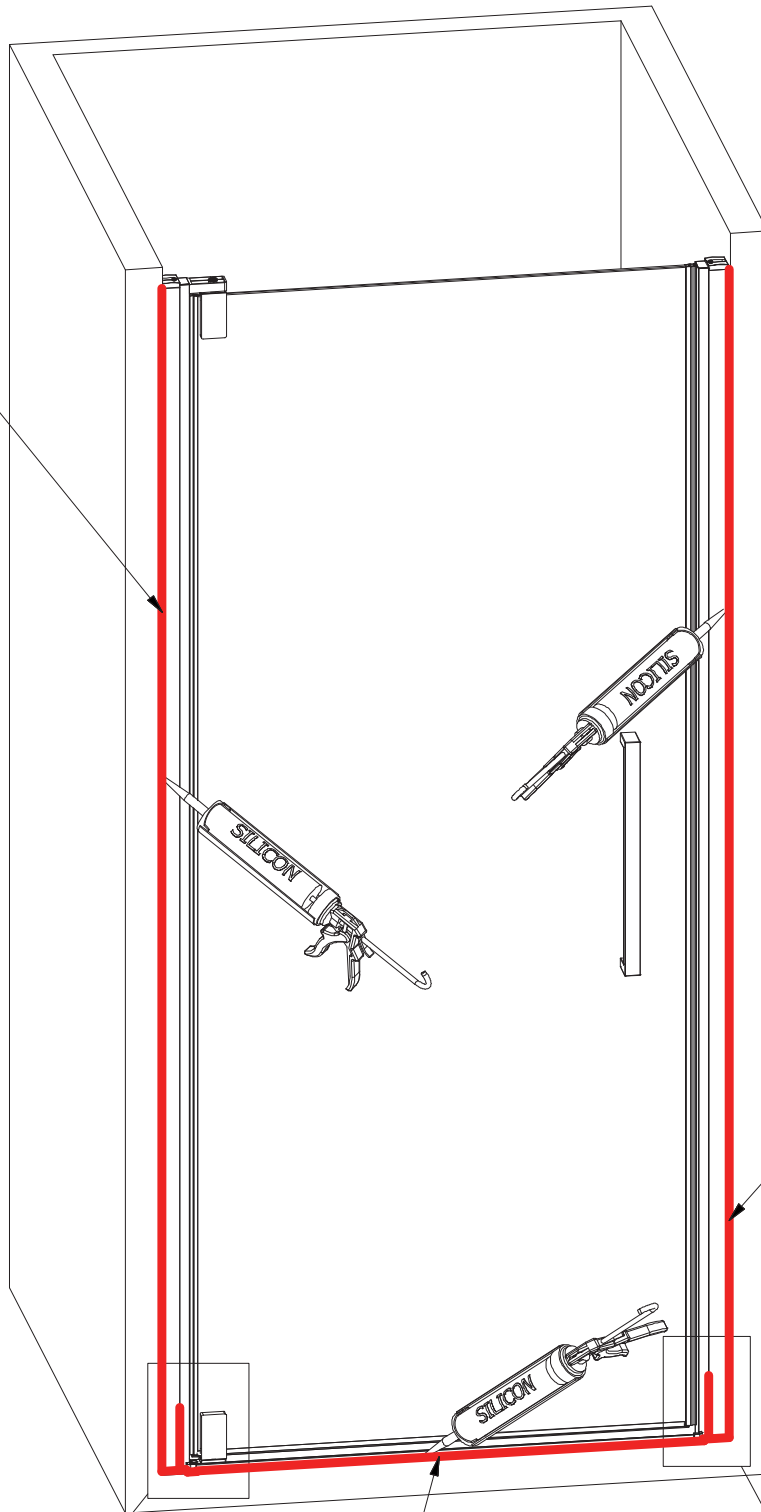

HI SET			
POS.	PREVIEW	DESCR.	PCS
31		Wall profile	1
32		DOWEL 6	3
33		ST 3,9 x 35	3
34		Plastic part	1
35		ST3,5 x 9,5	1

HI PI2

OK

17

SILICONE

SILICONE

SILICONE

SILICONE
MIN 100mm