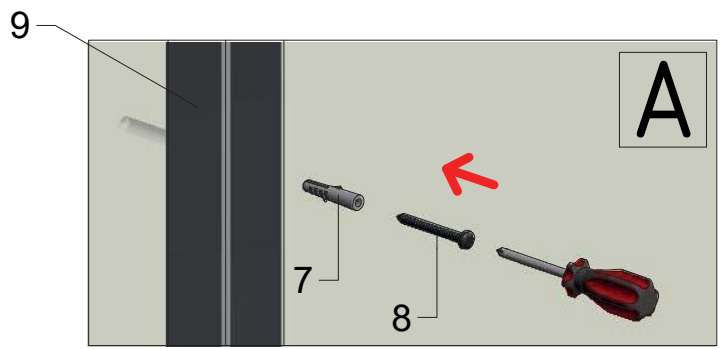

**Montageanleitung
Assembling Instruction
Montážní návod**

Shower for life

HI PI2

HI PI2			
POS.	PREVIEW	DESCR.	PCS
1		ST 3,5 x 20	1
2		Profile cap	1
3		Profile cap	1
4		Hinge	1
5		Hinge cover	1
6		Frame profile	1
7		DOWEL 6	3
8		ST 3,9 x 35	3
9		Wall profile	1
10		Plastic part	2
11		ST 3,5 x 9,5	3
12		Plastic part	1
13		Hinge cover	1
14		Hinge	1
15		End of the threshold profile	1+1 SET
16		Seal	1
17		Threshold profil	1

HI PI2			
POS.	PREVIEW	DESCR.	PCS
18		Plastic part	1
19		Fixing screw	1
20		Seal	1
21		Glass panel	1
22		Handle	1
23		Magnet 45°	1+1 SET
24		IMBUS 2,5	1
25		Spec. tool	14

HI PI2 + HI PI2

TYPE	X (mm)	X - 10mm
HI PI2 + HI PI2 800 (CORNER)	782 - 798	772 - 788
HI PI2 + HI PI2 900 (CORNER)	882 - 898	872 - 888
HI PI2 + HI PI2 1000 (CORNER)	982 - 998	972 - 988