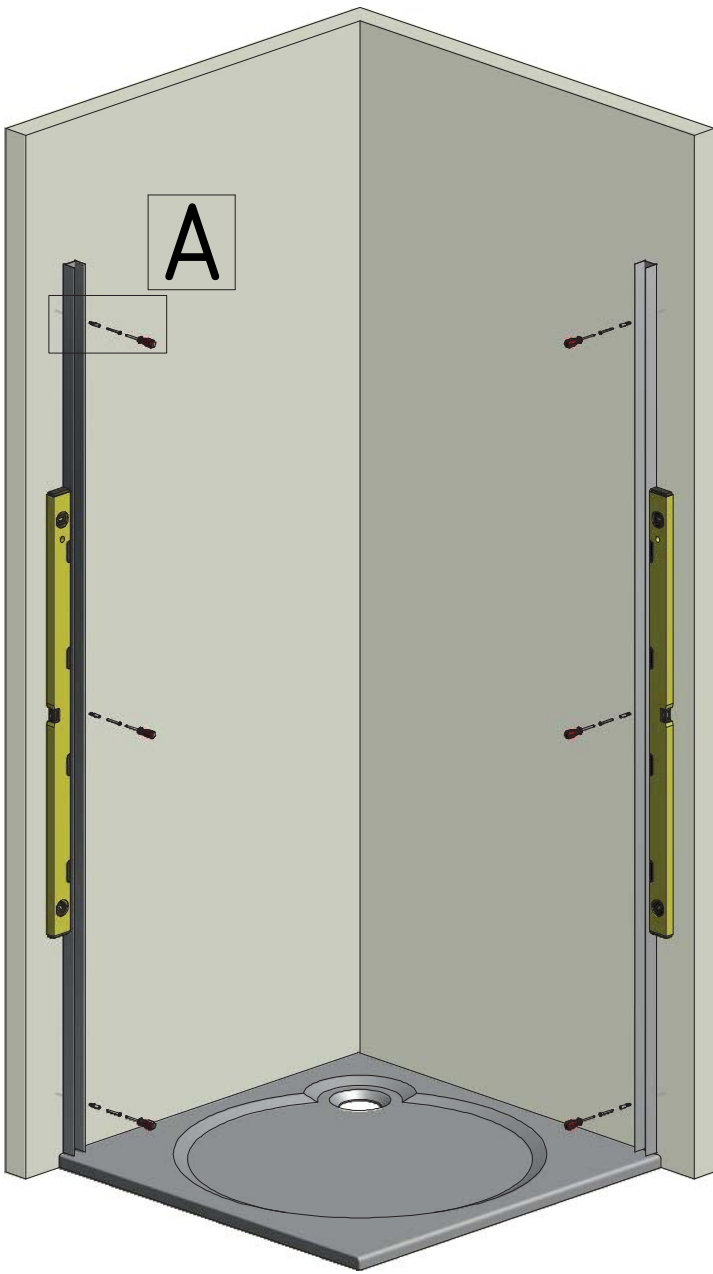

**Montageanleitung
Assembling Instruction
Montážní návod**

Shower for life

HI PI2

HI PI2			
POS.	PREVIEW	DESCR.	PCS
1		ST 3,5 x 20	1
2		Profile cap	1
3		Profile cap	1
4		Hinge	1
5		Hinge cover	1
6		Frame profile	1
7		DOWEL 6	3
8		ST 3,9 x 35	3
9		Wall profile	1
10		Plastic part	2
11		ST 3,5 x 9,5	3
12		Plastic part	1
13		Hinge cover	1
14		Hinge	1
15		End of the threshold profile	1+1 SET
16		Seal	1
17		Threshold profil	1

HI PI2			
POS.	PREVIEW	DESCR.	PCS
18		Plastic part	1
19		Fixing screw	1
20		Seal	1
21		Glass panel	1
22		Handle	1
23		Magnet 45°	1+1 SET
24		IMBUS 2,5	1
25		Spec. tool	14

HI PI2 + HI PI2

TYPE	X (mm)	X - 10mm
HI PI2 + HI PI2 800 (CORNER)	782 - 798	772 - 788
HI PI2 + HI PI2 900 (CORNER)	882 - 898	872 - 888
HI PI2 + HI PI2 1000 (CORNER)	982 - 998	972 - 988