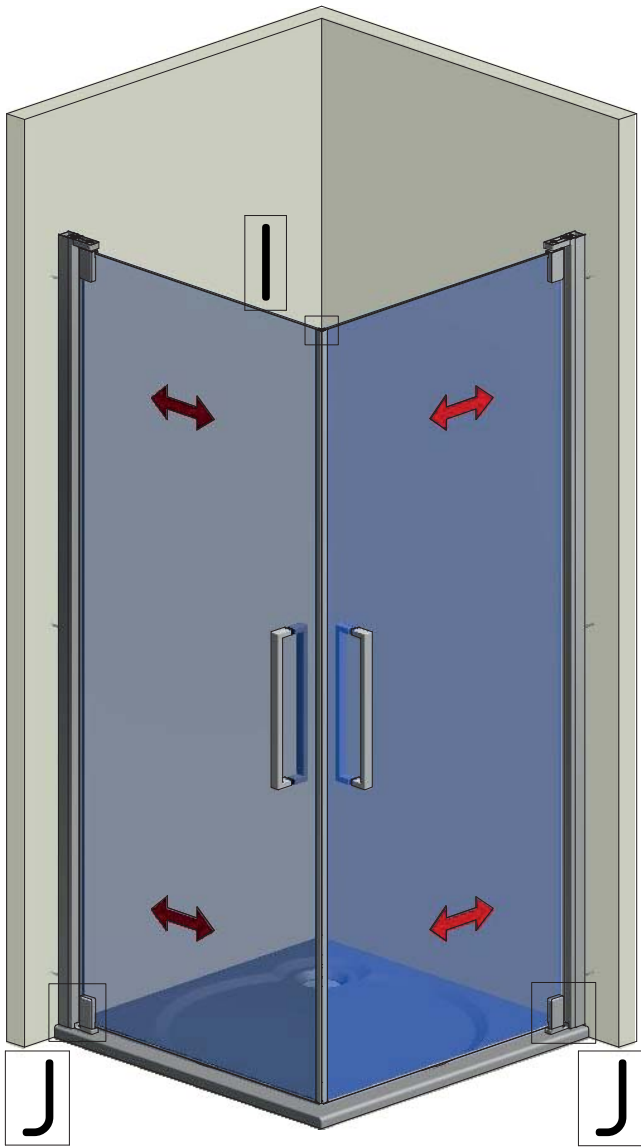

**Montageanleitung
Assembling Instruction
Montážní návod**

Shower for life

HI PI2

HI PI2			
POS.	PREVIEW	DESCR.	PCS
1		ST 3,5 x 20	1
2		Profile cap	1
3		Profile cap	1
4		Hinge	1
5		Hinge cover	1
6		Frame profile	1
7		DOWEL 6	3
8		ST 3,9 x 35	3
9		Wall profile	1
10		Plastic part	2
11		ST 3,5 x 9,5	3
12		Plastic part	1
13		Hinge cover	1
14		Hinge	1
15		End of the threshold profile	1+1 SET
16		Seal	1
17		Threshold profil	1

HI PI2			
POS.	PREVIEW	DESCR.	PCS
18		Plastic part	1
19		Fixing screw	1
20		Seal	1
21		Glass panel	1
22		Handle	1
23		Magnet 45°	1+1 SET
24		IMBUS 2,5	1
25		Spec. tool	14

HI PI2 + HI PI2

TYPE	X (mm)	X - 10mm
HI PI2 + HI PI2 800 (CORNER)	782 - 798	772 - 788
HI PI2 + HI PI2 900 (CORNER)	882 - 898	872 - 888
HI PI2 + HI PI2 1000 (CORNER)	982 - 998	972 - 988