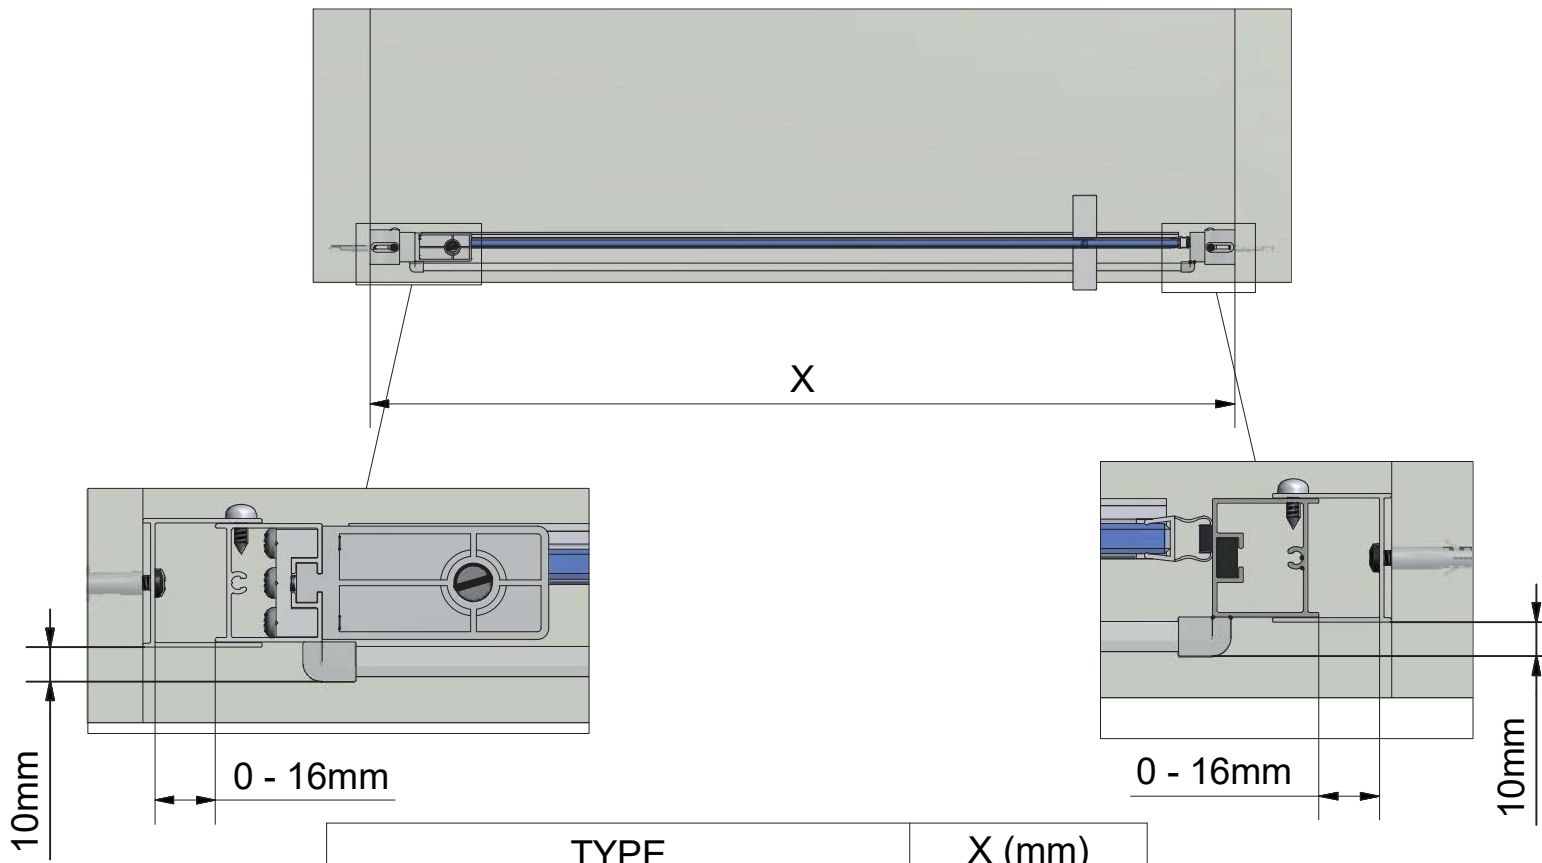

HI PI2 + HI SET

TYPE	X (mm)
HI PI2 + HI SET 800	783 - 815
HI PI2 + HI SET 900	883 - 915
HI PI2 + HI SET 1000	983 - 1015

HI SET			
POS.	PREVIEW	DESCR.	PCS
26		Magnet	1
27		Magnetic profile	1
28		Profile cap	1
29		ST3,5 x 20	1
30		Profile cap	1

HI SET			
POS.	PREVIEW	DESCR.	PCS
31		Wall profile	1
32		DOWEL 6	3
33		ST 3,9 x 35	3
34		Plastic part	1
35		ST3,5 x 9,5	1