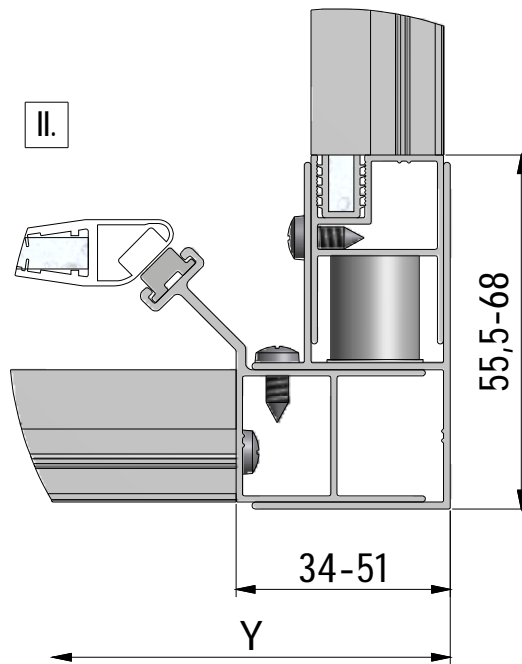

# LLV2 + LLVB

	X (MIN-MAX)	Y (MIN-MAX)
700	679-705	-
750	729-765	-
800	779-805	-
900	879-905	-
1200	-	1170-1205
1400	-	1370-1405
1500	-	1470-1505
1600	-	1570-1605

1. 1x

8. 1x  
(P3893)

12. 6x (M0806)  
n3,5x9,5

6. 6x (MA0511)

Zuberhör mit Türen LLV2  
Fittings with doors LLV2  
Komponenty z LLV2

7. 1x  
(P3897)

4. 3x (M0511)

5. 3x (M0795)

n3,5x38

6. 3x (MA0511)

15. 1x (M0838)

n2,8

**B** 3x

**C** 3x

**D** 3x

**E 3x**

**F 3x**

**G 3x**

Sehen Montageanleitung LLV2  
See installation instructions LLV2  
Dle montážního návodu LLV2