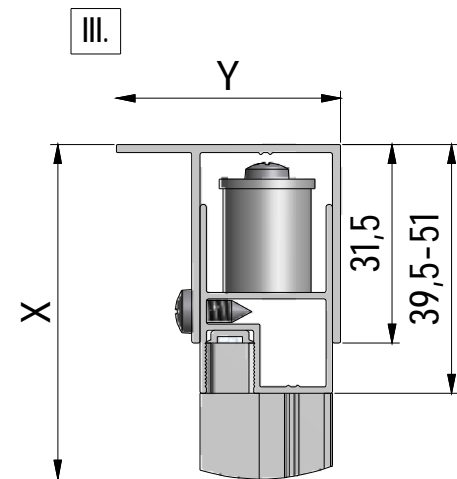

# LLV2 + LLVB

	X (MIN-MAX)	Y (MIN-MAX)
700	679-705	-
750	729-765	-
800	779-805	-
900	879-905	-
1200	-	1170-1205
1400	-	1370-1405
1500	-	1470-1505
1600	-	1570-1605

1. 1x

8. 1x  
(P3893)

12. 6x (M0806)  
n3,5x9,5

6. 6x (MA0511)

Zuberhör mit Türen LLV2  
Fittings with doors LLV2  
Komponenty z LLV2

7. 1x  
(P3897)

4. 3x (M0511)

5. 3x (M0795)

n3,5x38

6. 3x (MA0511)

15. 1x (M0838)

n2,8

**B** 3x

**C** 3x

**D** 3x

**E 3x**

**F 3x**

**G 3x**

Sehen Montageanleitung LLV2  
See installation instructions LLV2  
Dle montážního návodu LLV2