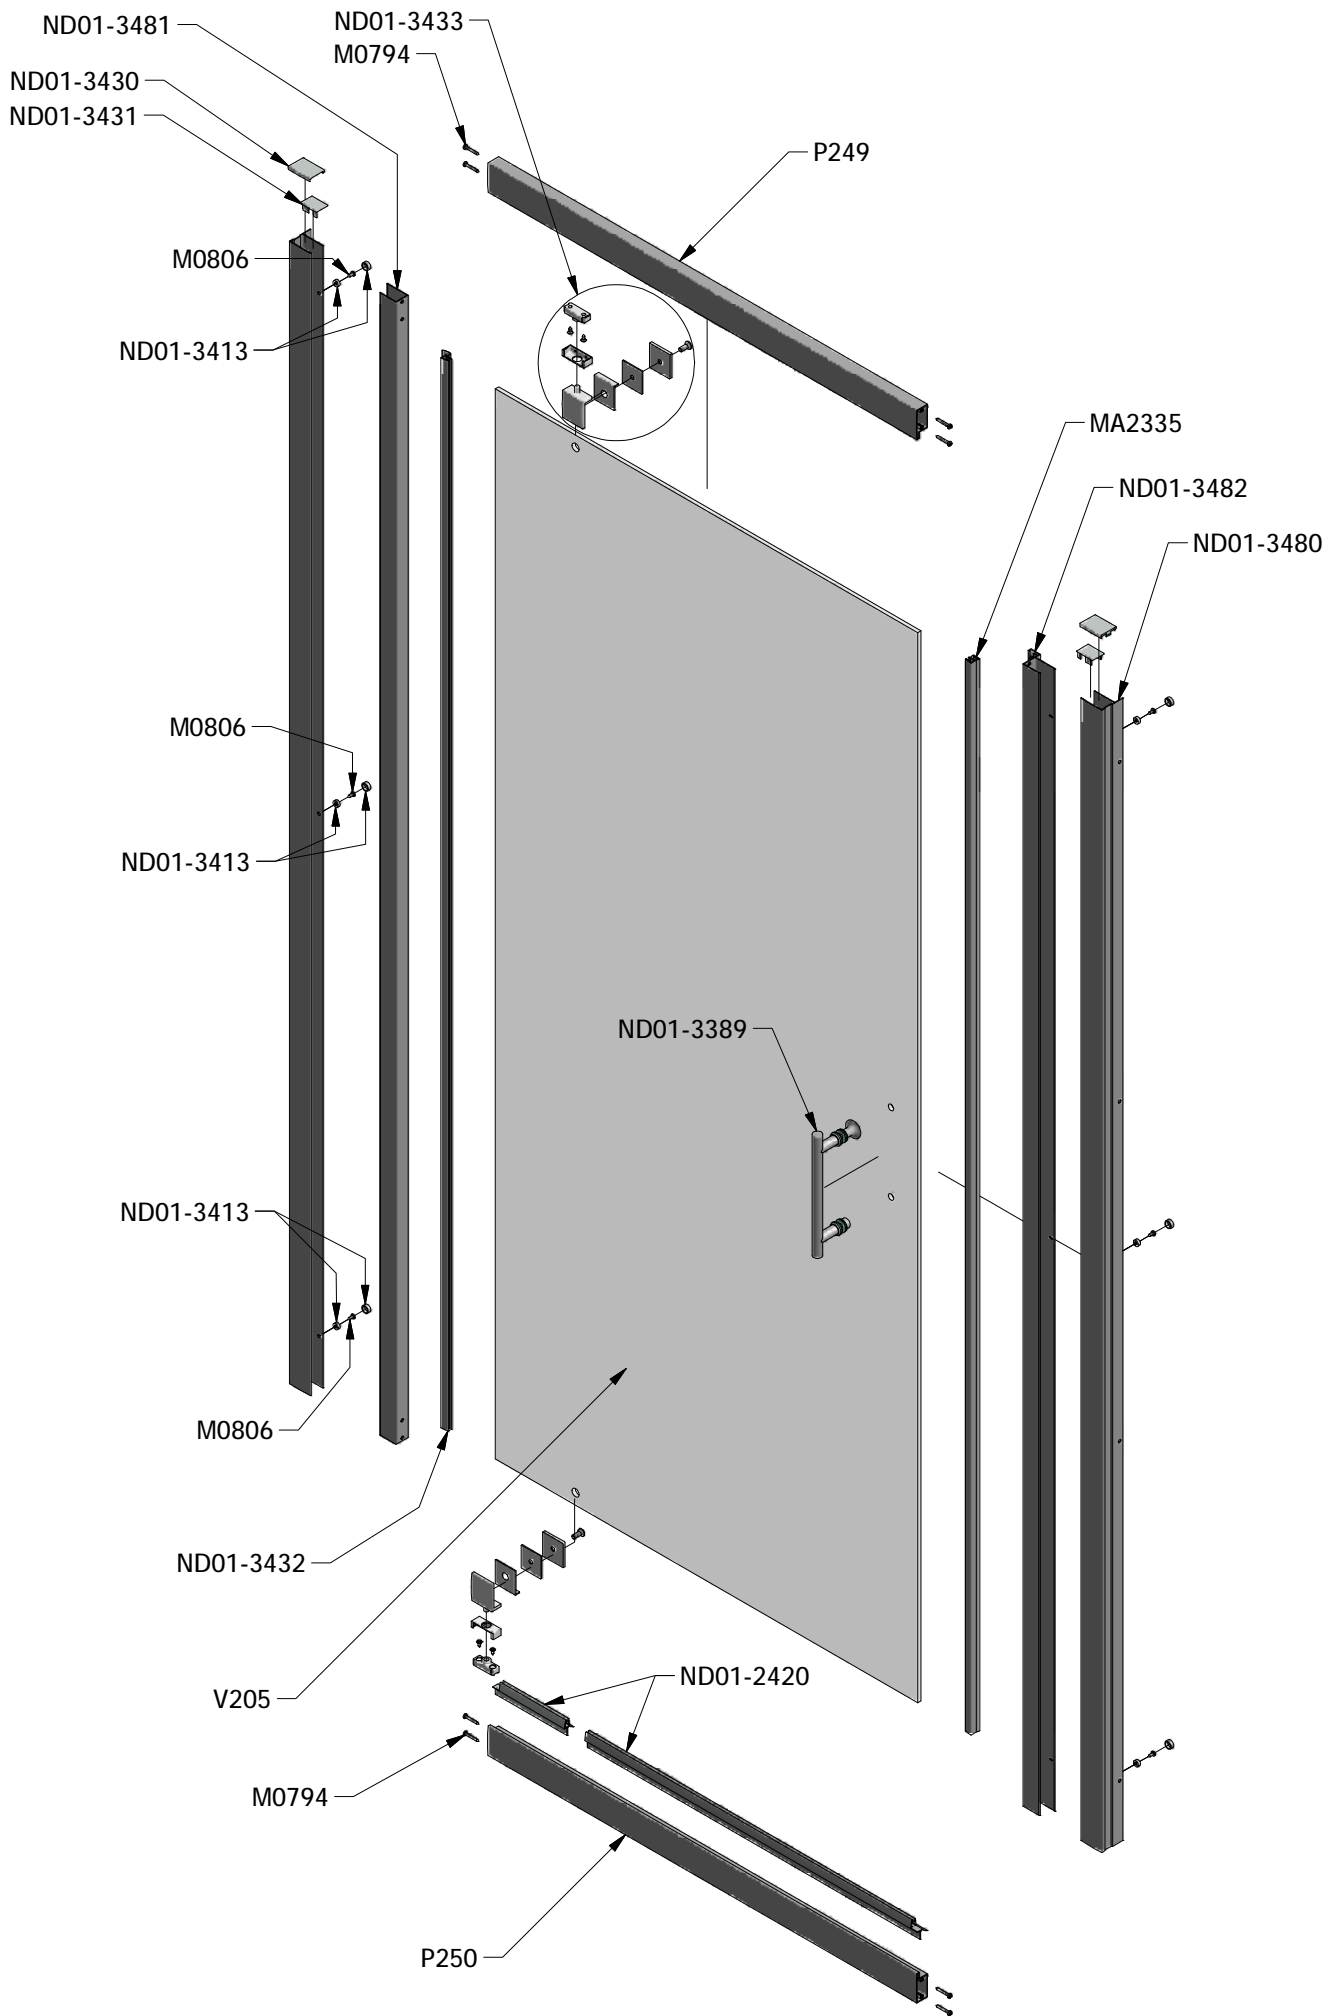

Parts List

Part Number	Image	Size(mm)	Quantity	Checked
01			1	
02		ST3.9X35	8	
03			1	
04			2	
05			2	
06			1	
07			1	
08			1	
09			14	
10		ST3.5X9.5	6	
11			14	
12		ST3.9X35	8	
13			1	
14			8	
15			1	
16			1	
17			2	
18			2	
19			2	
20			2	
21			2	
22			2	
23			2	

Parts List

Part Number	Image	Size(mm)	Quantity	Checked
24			2	
25			1	
26			1	
27			1	
28			1	
29		Φ 2.8mm	1	
30		4mm	1	
31		ST3.5X9.5	4	

Tools that may be required:

Drill

Drill Bit

Screw Driver

Level

Tape Measure

16

15

V205	800	brillant/transparent	MA6891
	900		MA6899
	1000		MA6900

P248	800	brillant	ND01-3483
	900		ND01-3485
	1000		ND01-3487

P249	800	brillant	ND01-3484
	900		ND01-3486
	1000		ND01-3488

outlet.roltechnik.cz