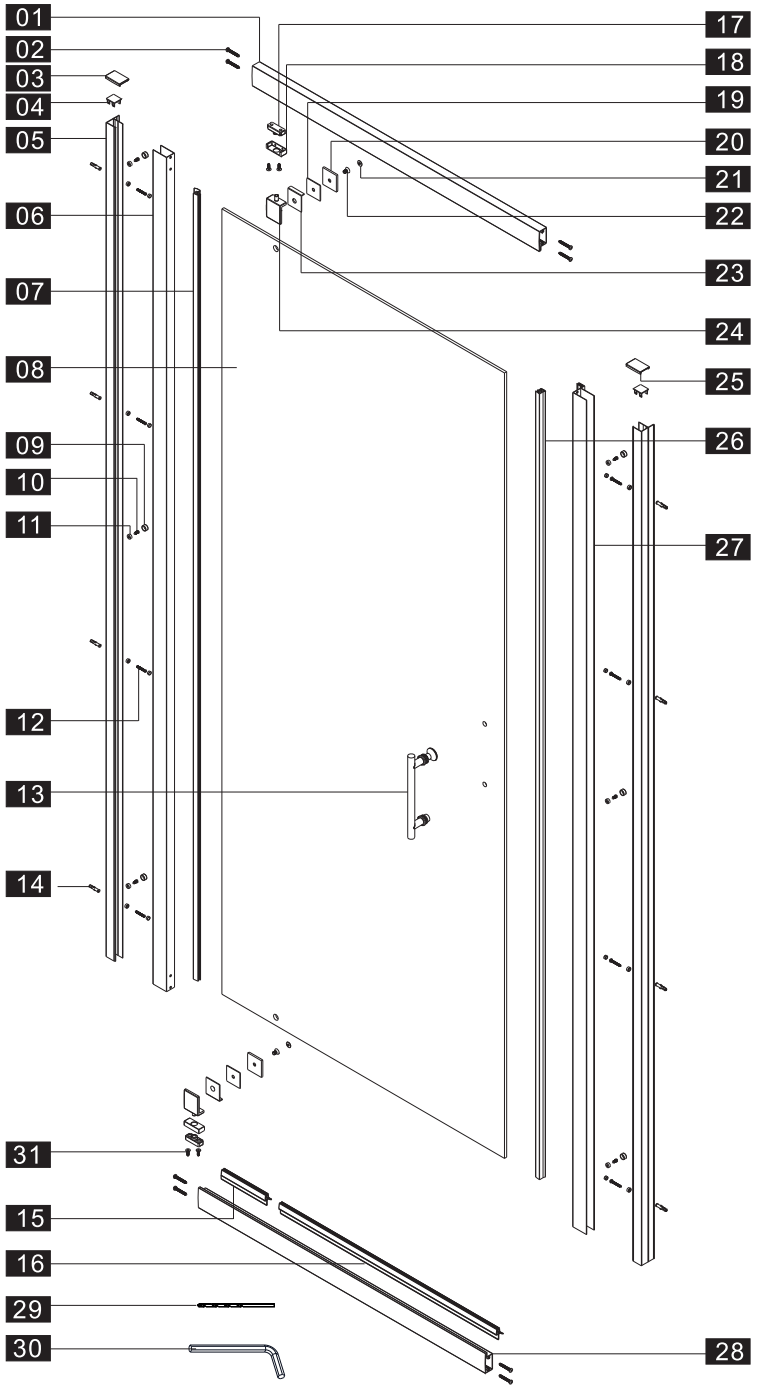

MODEL:

OBD01

800×1850
900×1850
1000×1850

TYP VÝROBKU / TYPE OF PRODUCT:

outlet.roltechnik.cz

ROLTECHNIK s.r.o. / Třebařov 160 / 569 33 / Czech Republic

OBDO 1

MA6034

Parts List

Part Number	Image	Size(mm)	Quantity	Checked
01			1	
02		ST3.9X35	8	
03			1	
04			2	
05			2	
06			1	
07			1	
08			1	
09			14	
10		ST3.5X9.5	6	
11			14	
12		ST3.9X35	8	
13			1	
14			8	
15			1	
16			1	
17			2	
18			2	
19			2	
20			2	
21			2	
22			2	
23			2	

Parts List

Part Number	Image	Size(mm)	Quantity	Checked
24			2	
25			1	
26			1	
27			1	
28			1	
29		Φ 2.8mm	1	
30		4mm	1	
31		ST3.5X9.5	4	

Tools that may be required:

Drill

Drill Bit

Screw Driver

Level

Tape Measure

16

15

V205	800	brillant/transparent	MA6891
	900		MA6899
	1000		MA6900

P248	800	brillant	ND01-3483
	900		ND01-3485
	1000		ND01-3487

P249	800	brillant	ND01-3484
	900		ND01-3486
	1000		ND01-3488

outlet.roltechnik.cz