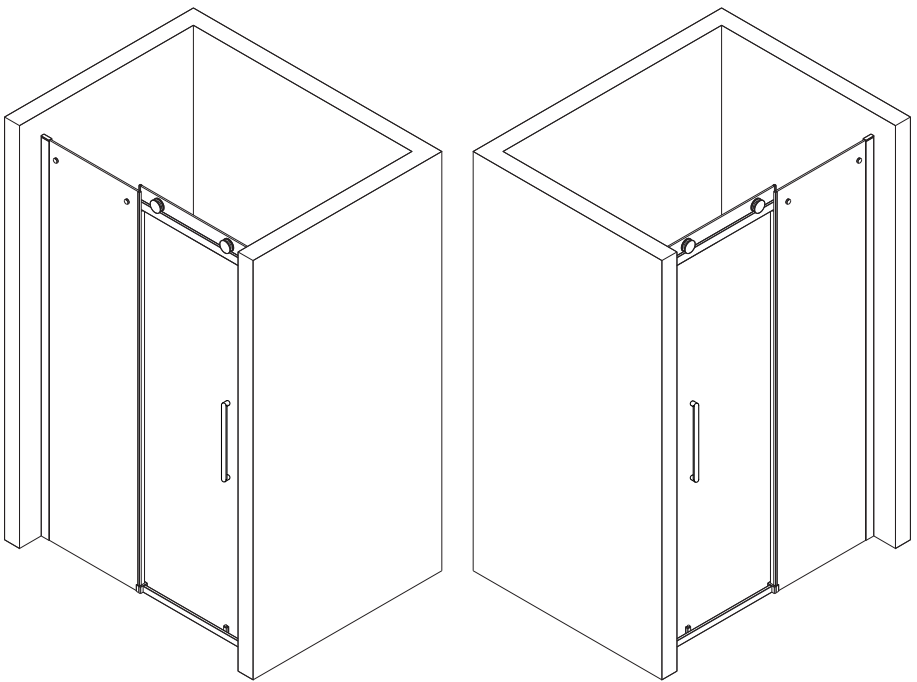

OBZD 2

MA6030