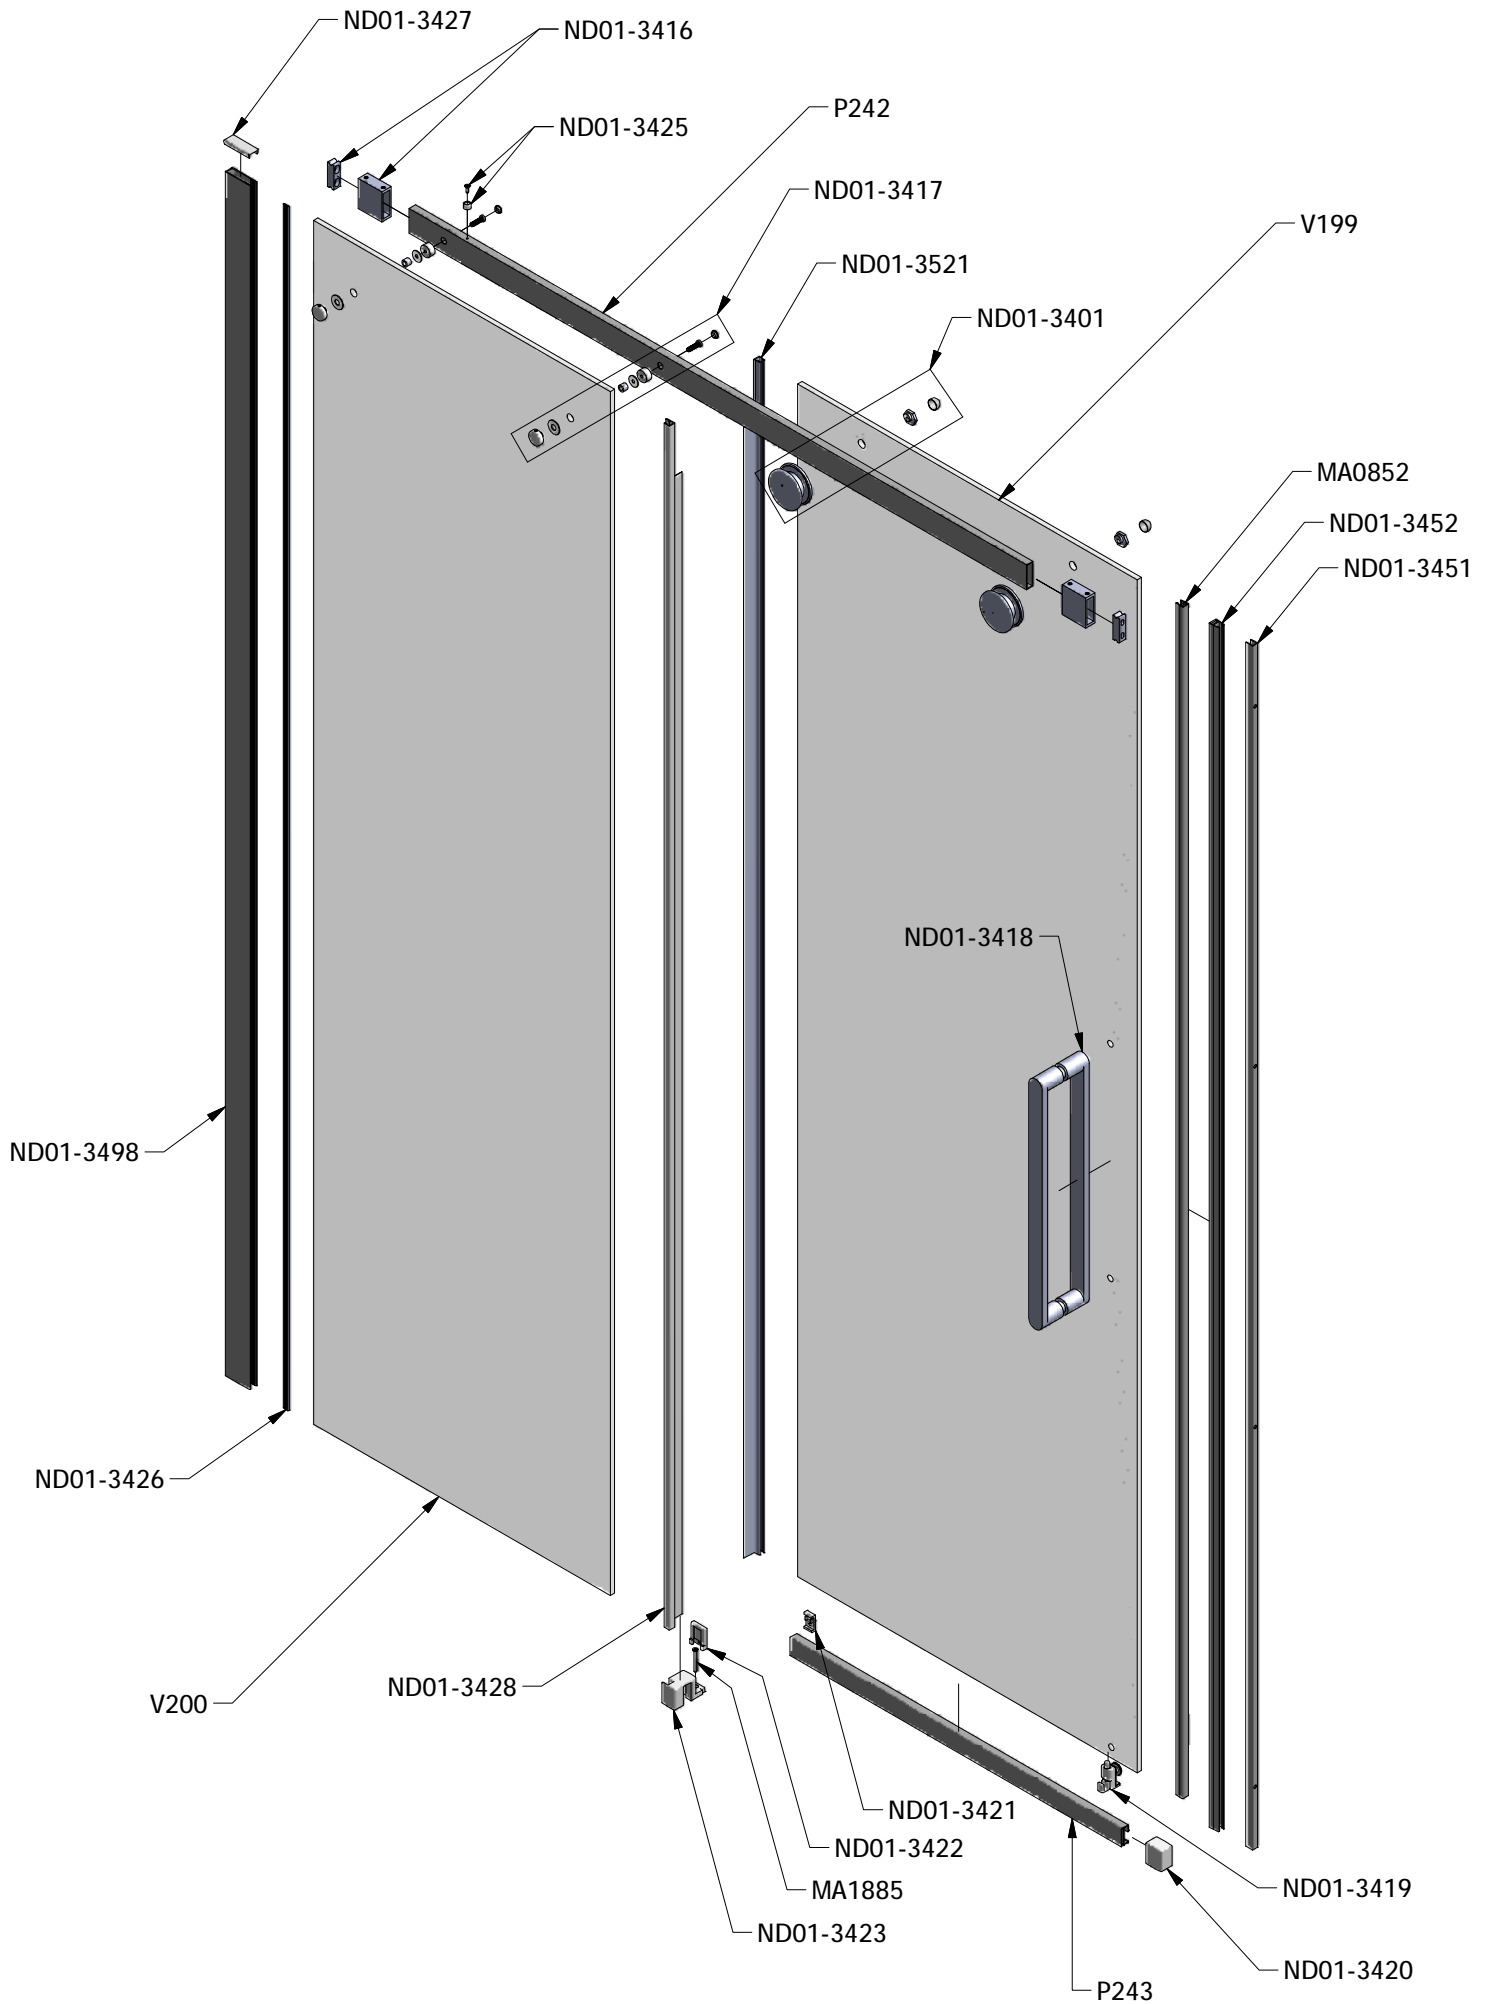

MODEL:

**OBZD2**

1200×1950

1400×1950

TYP VÝROBKU / TYPE OF PRODUCT:

posuvné sprchové dveře OBZD2

posuvné sprchové dveře OBZD2

sliding shower door OBZD2

# 2

24

41

V199	1200	brillant/transparent	MA6378
	1400		MA6379
V200	1200	brillant/transparent	MA6906
	1400		MA6907
P242	1200	brillant	ND01-3499
	1400		ND01-3500
P243	1200	brillant	ND01-3501
	1400		ND01-3502