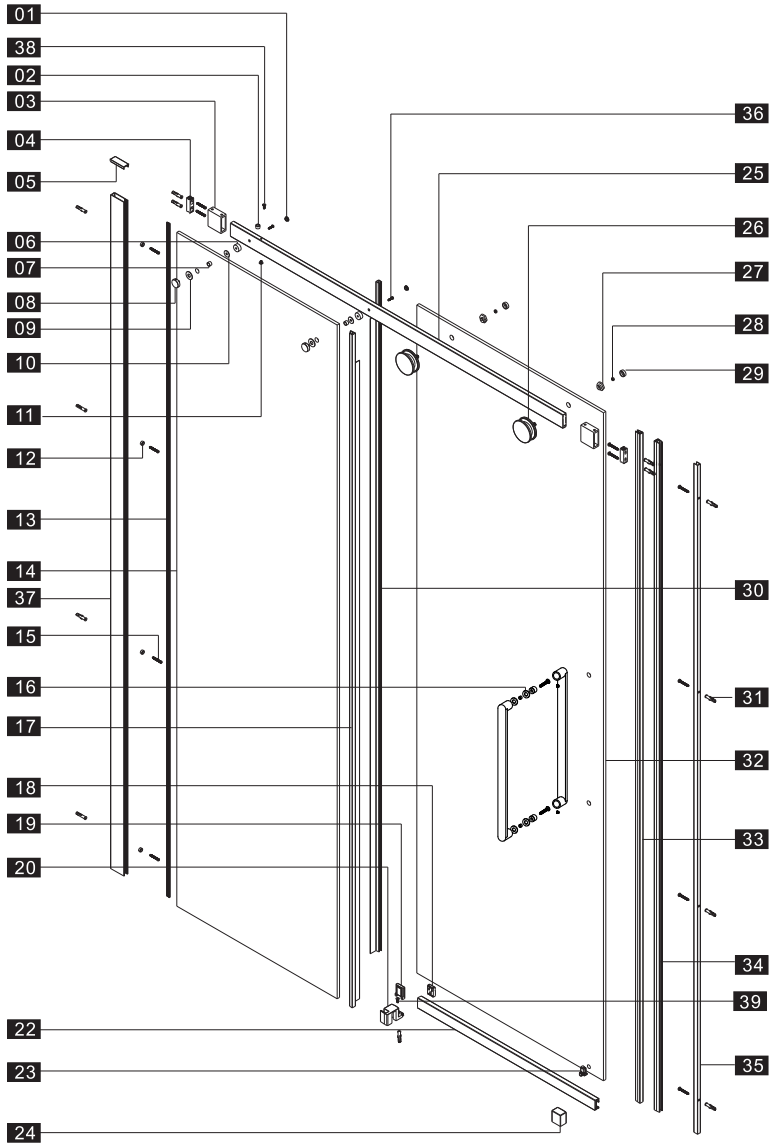

40

42

21

41

43

Parts List

Part Number	Image	Size(mm)	Quantity	Checked
01			2	
02			1	
03			2	
04			2	
05			1	
06			2	
07			2	
08			2	
09			2	
10			2	
11			1	
12			4	
13			1	
14			1	
15		ST3.9X35	12	
16			1	
17			1	
18			1	
19			1	
20			1	
21			1	
22			1	
23			1