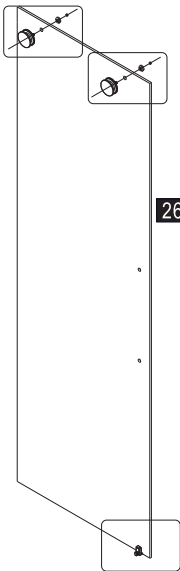

MODEL:

**OBZD2**

1200×1950

1400×1950

TYP VÝROBKU / TYPE OF PRODUCT:

posuvné sprchové dveře OBZD2

posuvné sprchové dveře OBZD2

sliding shower door OBZD2

## Parts List

Part Number	Image	Size(mm)	Quantity	Checked
01			2	
02			1	
03			2	
04			2	
05			1	
06			2	
07			2	
08			2	
09			2	
10			2	
11			1	
12			4	
13			1	
14			1	
15		ST3.9X35	12	
16			1	
17			1	
18			1	
19			1	
20			1	
21			1	
22			1	
23			1	

## Parts List

Part Number	Image	Size(mm)	Quantity	Checked
24			1	
25			1	
26			2	
27			2	
28			2	
29			2	
30			1	
31			13	
32			1	
33			1	
34			1	
35			1	
36		M5X20	2	
37			1	
38		ST3.5X13	1	
39		ST3.9X35	1	
40			2	
41		2.5mm	1	
42			1	
43		3mm	1	

# 2

24

41

V199	1200	brillant/transparent	MA6378
	1400		MA6379
V200	1200	brillant/transparent	MA6906
	1400		MA6907
P242	1200	brillant	ND01-3499
	1400		ND01-3500
P243	1200	brillant	ND01-3501
	1400		ND01-3502