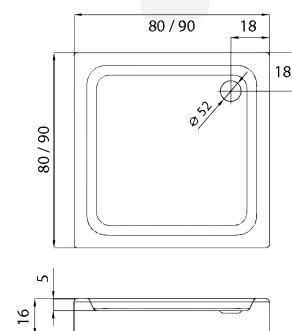

SUVIA szett

szögletes, dupla görgős zuhanykabin, önhordó zuhanytálccával

Rendelési szám	Méret (mm)	Üveg	Profil	Ár
KÉSZLETEN				
ZS-0011	800 x 800 x 2010	átlátszó, 5 mm	fekete	222 500 Ft
ZS-0012	900 x 900 x 2010	átlátszó, 5 mm	fekete	231 000 Ft

Ajánlott szifon: **RZS05/50** (92. oldal)

SZETT BEN OLCSÓBB

Tényleges méretek (cm)

A	B	W	H
775 - 785	775 - 785	440	2010
875 - 885	875 - 885	530	2010