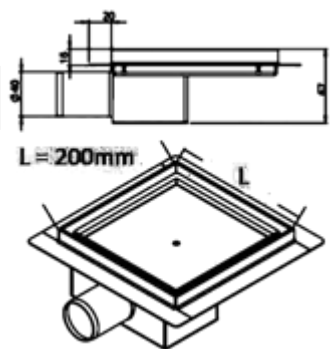

Rozsdamentes acél zuhanyfolyóka - Burkolható