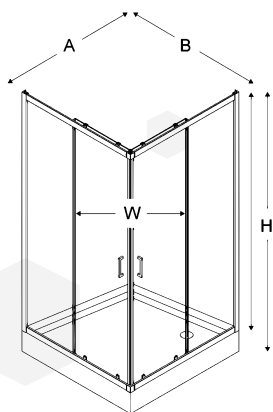

New Trendy - SUVIA

Rendelési szám	Méret (mm)	Üveg	Profil	Ár
KÉSZLETEN				
K-0791	800 × 800 × 1850	átlátszó, 5 mm	króm	135 900 Ft
K-0792	900 × 900 × 1850	átlátszó, 5 mm	króm	140 900 Ft

Tényleges méretek (cm)

A	B	W	K
780 - 790	780 - 790	420	1850
880 - 890	880 - 890	490	1850

Szögletes, dupla görgős zuhanykabin