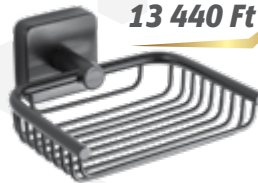

Dupla szappantartó **4833-55**

13 440 Ft