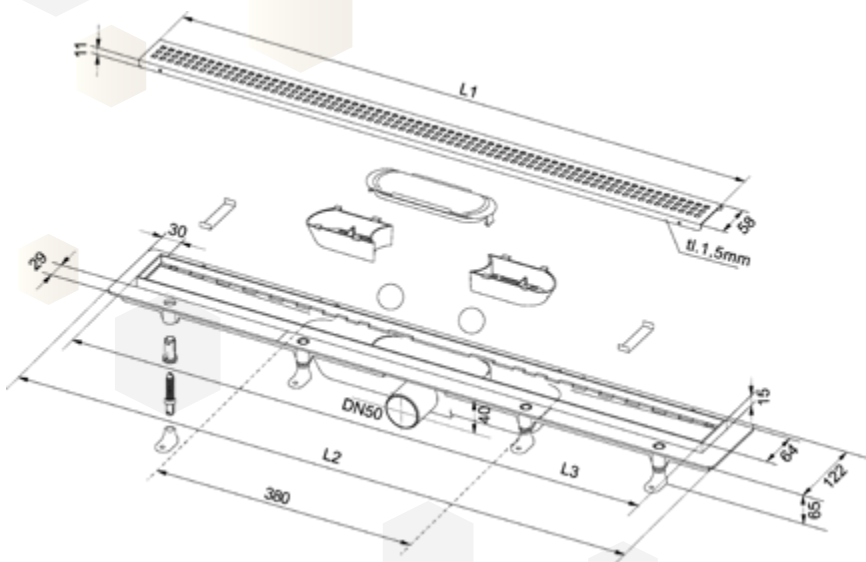

Méret	L1 (mm)	L2 (mm)	L3 (mm)
RMF1x-400	393	460	400
RMF1x-550	543	610	550
RMF1x-650	644	710	650
RMF1x-750	744	810	750
RMF1x-850	844	910	850