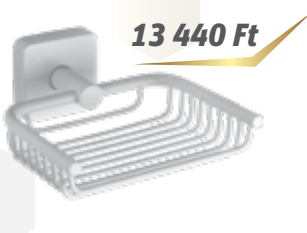

WC kefetartó- üveg, fali **4701-66**

13 440 Ft

Szappantartó **4303-66**

15 600 Ft

Szappantartó - széles **4304-66**

13 980 Ft

Törölközőtartó kerek **4220-66**

40 cm **15 060 Ft**
50 cm **16 140 Ft**
60 cm **17 220 Ft**