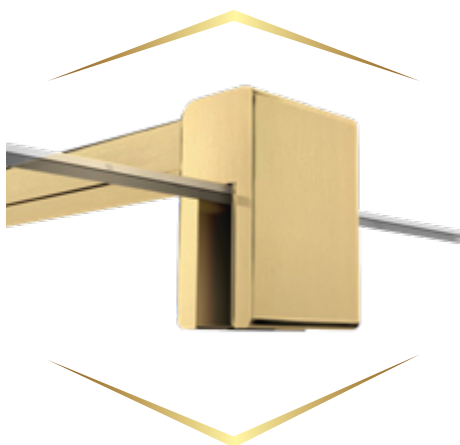

ORISTO -Fürdőszobabútorok

SIENA
BRYLANT UNI
SKAGEN
ETNA
OPAL
SILVER
Bútor szettek
Mosdók
Univerzális pult
Bútorlábak, szifonok

ÚJDONSÁG 6. oldal
ÚJDONSÁG 10. oldal
ÚJDONSÁG 14. oldal
ÚJDONSÁG 18. oldal
ÚJDONSÁG 22. oldal
24. oldal
26. oldal
28. oldal
ÚJDONSÁG 30. oldal
32. oldal

ÚJDONSÁG

NIMCO- Tükrök és Fürdőszobai kiegészítők

Modell 41000, 28000R tükrök 34. oldal
Modell 26000, 16000R tükrök 35. oldal
Modell 23000 tükrök 36. oldal
Modell 22000 tükrök 37. oldal
Modell 13000 tükrök 38. oldal
Modell 13000 BLACK tükrök 39. oldal
Modell 12000, Modell 9000 tükrök 40. oldal
Modell 11000 tükrök 41. oldal
Modell 8000 tükrök 42. oldal
Kozmetikai tükör 43. oldal
Nikau Chrome 44. oldal
Nikau Black 45. oldal
Kibo Chrome 46. oldal
Kibo Black 48. oldal
Bormo Chrome 49. oldal
Unix Chrome 50. oldal
Unix Stainless Steel 51. oldal
Badu White-Bamboo 52. oldal
Kora White/Sand-Bamboo 53. oldal
Vízlehúzó 54. oldal
Szemetesek 55. oldal

New Trendy -

Zuhanykabinok, zuhanytálcák

SUPERIA BLACK - Szögletes, egy nyílóajtós, fekete keretes
SUPERIA - Szögletes zuhanykabin egyszárnyú ajtóval és fix oldalfallal
SUPERIA - Egyszárnyú, nyíló zuhanyajtó két fal közé
VELIO GOLD - Keret nélküli zuhanyfal
VELIO - Keret nélküli zuhanyfal
SUVIA - Íves, dupla görgős zuhanykabin
SUVIA - Szögletes, dupla görgős zuhanykabin
SUPERIA - Szögletes zuhanykabin, harmonika ajtóval
MILD STONE - Fekete zuhanytálca
SUPERIA BLACK - SWING Kádparaván
FUN - Kádparaván
EASYBATH - kád

56. oldal
58. oldal
59. oldal
60. oldal
61. oldal
ÚJDONSÁG 62. oldal
ÚJDONSÁG 64. oldal
66. oldal
ÚJDONSÁG 67. oldal
68. oldal
68. oldal
ÚJDONSÁG 69. oldal