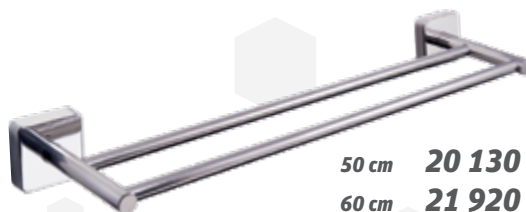

12 160 Ft

Törölközőtartó
kerek 4220

29 510 Ft

WC kefetartó - üveg,
fali 4701

15 230 Ft

Szappantartó - széles
4304

40 cm 13 090 Ft
50 cm 14 030 Ft
60 cm 14 970 Ft

Törölközőtartó
40 cm 4240
50 cm 4250
60 cm 4260