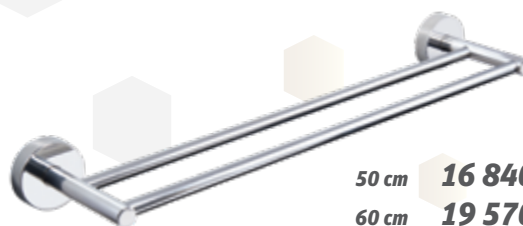

19 800 Ft

WC kefetartó - üveg,
fali **1701**

13 650 Ft

Szappantartó - széles
1304

40 cm **11 220 Ft**
50 cm **12 160 Ft**
60 cm **13 090 Ft**

Törölközőtartó
40 cm **1240**
50 cm **1250**
60 cm **1260**

50 cm **16 840 Ft**
60 cm **19 570 Ft**