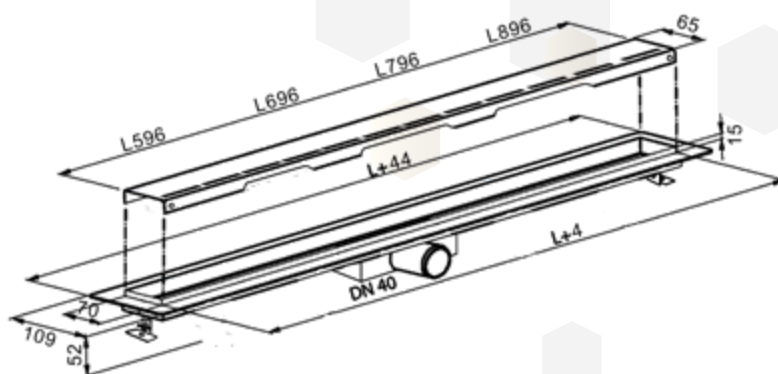

Rozsdamentes acél zuhanyfolyóka - Üvegbetéttel

Csomagolás tartalma:

Rozsdamentes acél folyókaház rögzítő talpakkal, rozsdamentes acél rács, nedves bűzzár, PVC 50/40 szűkítő, fém kapocs a rács kiemeléséhez, szigetelő szalag, használati útmutató. (csavar, tipli nem tartozék)

10
év
garancia

10 év garancia
átrozsásodás ellen

RRF-WG-700 55 990 Ft

RRF-WG-800 63 990 Ft

WHITE GLASS (fehér üveg) betéttel

Rács hossza:

RRF-WG-700 696 mm

RRF-WG-800 796 mm

RRF-BG-700 55 990 Ft

RRF-BG-800 63 990 Ft

BLACK GLASS (fekete üveg) betéttel

Rács hossza:

RRF-BG-700 696 mm

RRF-BG-800 796 mm