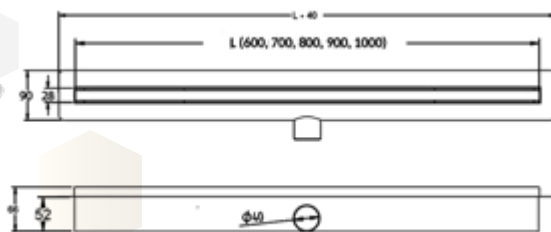

Rozsdamentes acél zuhanyfolyóka - SLIM

RRF SL-600 29 990 Ft
RRF SL-700 32 900 Ft
RRF SL-800 35 900 Ft
RRF SL-900 39 500 Ft
RRF SL-1000 45 500 Ft

- Nedves bűzzárral
- Átfolyás - 54 l/perc