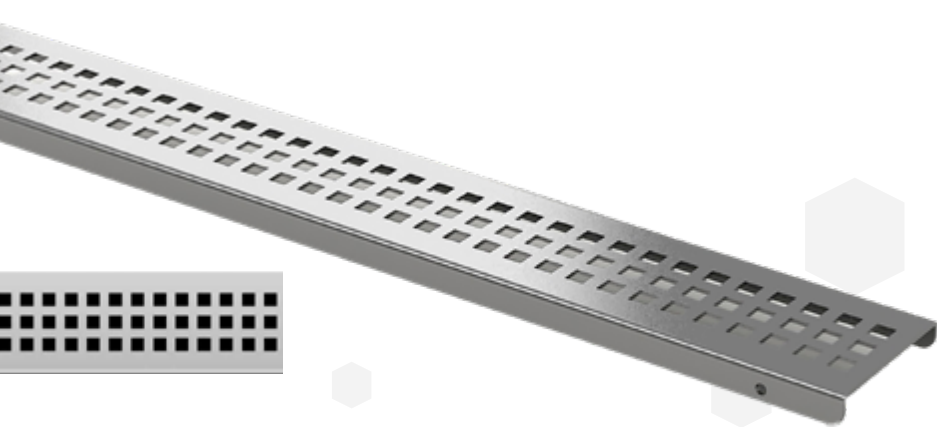

RMF11-400 40 000 Ft
RMF11-550 42 700 Ft
RMF11-650 44 000 Ft
RMF11-750 48 700 Ft
RMF11-850 54 700 Ft