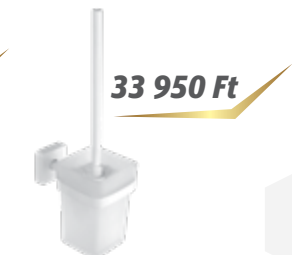

Fürdőszobai kiegészítők - Quattro white matt

12 350 Ft

8 540 Ft

7 280 Ft

19 370 Ft

10 740 Ft

8 040 Ft

15 540 Ft

23 140 Ft

14 960 Ft

Polcos WC papír tartó **4493-66**

17 750 Ft

17 750 Ft

29 080 Ft

Korrózióval és vegyszerekkel szembeni ellenálló képessége miatt a porbevonat tartósabb felületkezelés, mint a festék vagy más folyékony bevonat.

20
év
garancia

20 év garancia
átrozsásodás ellen

29 080 Ft

29 080 Ft

33 950 Ft

33 950 Ft

13 440 Ft

15 600 Ft

13 980 Ft

40 cm **15 060 Ft**
50 cm **16 140 Ft**
60 cm **17 220 Ft**

50 cm **23 160 Ft**
60 cm **25 310 Ft**