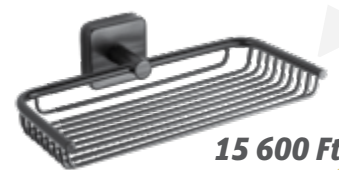

Dupla fogmosópohár tartó **4855-55**

15 600 Ft