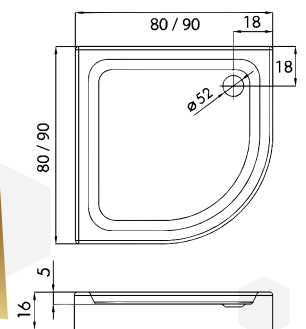

SUVIA szett

íves, dupla görgős zuhanykabin, önhordó zuhanytálccával

Rendelési szám	Méret (mm)	Üveg	Profil	Ár
KÉSZLETEN				
ZS-0001	800 × 800 × 2010	átlátszó, 5 mm	króm	170 900 Ft
ZS-0002	900 × 900 × 2010	átlátszó, 5 mm	króm	176 900 Ft

Ajánlott szifon: **RZS05/50** (92. oldal)

SZETT BEN OLCSÓBB

Tényleges méretek (cm)			
A	B	W	H
775 - 785	775 - 785	440	2010
875 - 885	875 - 885	530	2010