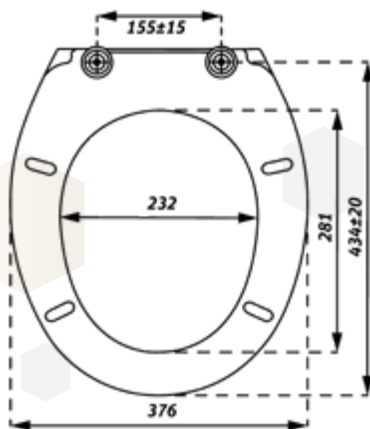

Click-clack leeresztők

10 950 Ft

12 760 Ft

13 750 Ft

WC-ülőke

18 320 Ft

SOFT CLOSE

EASY FIX

Mosógép szifonok

1 730 Ft

2 410 Ft

1 490 Ft

2 790 Ft

2 790 Ft