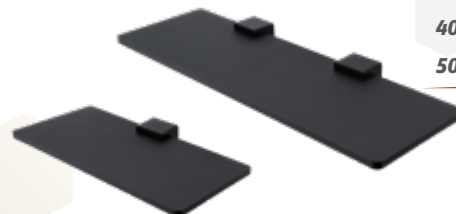

200 mm **14 300 Ft**
300 mm **19 000 Ft**
400 mm **22 600 Ft**
500 mm **25 100 Ft**

Plexi polc - matt fekete
200 mm **Ki X320-C-90**
300 mm **Ki X330-C-90**
400 mm **Ki X340-C-90**
500mm **Ki X350-C-90**