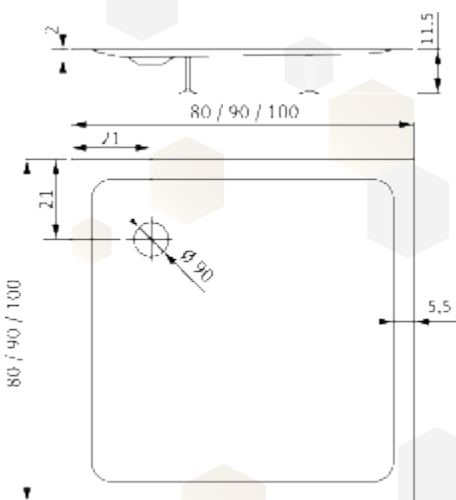

Rendelési szám	Méret (mm)	Szín	Ár
RENDELÉSRE			
B-0562	800 x 800 x 115	fekete	109 900 Ft
B-0563	900 x 900 x 115	fekete	111 600 Ft