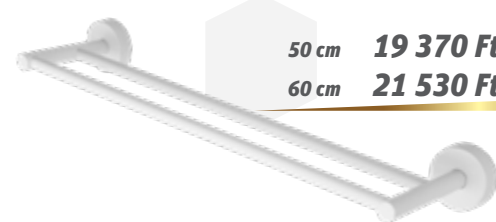

12 350 Ft

Törölközőtartó kerek **1220-66**

40 cm **12 900 Ft**

50 cm **12 900 Ft**

60 cm **15 060 Ft**

Törölközőtartó 40 cm **1240-66**
50 cm **1250-66**
60 cm **1260-66**

50 cm **19 370 Ft**

60 cm **21 530 Ft**