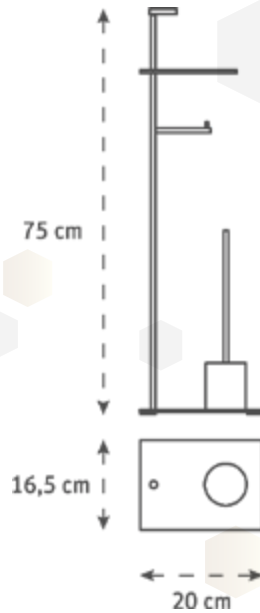

42 630 Ft

Álló WC papír és WC kefetartó polccal - matt fekete
9661-55