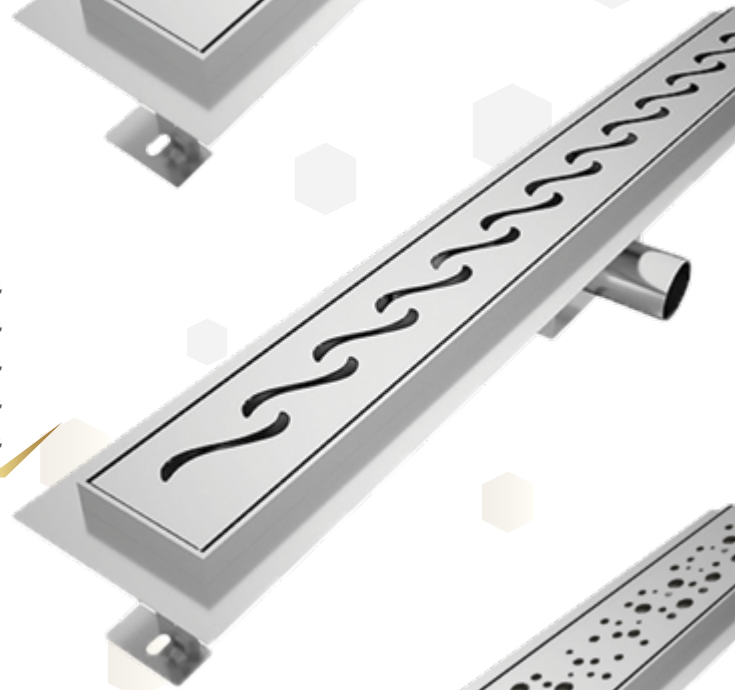

Rozsdamentes acél zuhanyfolyóka - Burkolható

RRF 7-600	29 990 Ft
RRF 7-700	34 590 Ft
RRF 7-800	36 990 Ft
RRF 7-900	39 990 Ft
RRF 7-1000	48 600 Ft

burkolható vagy telirácsos