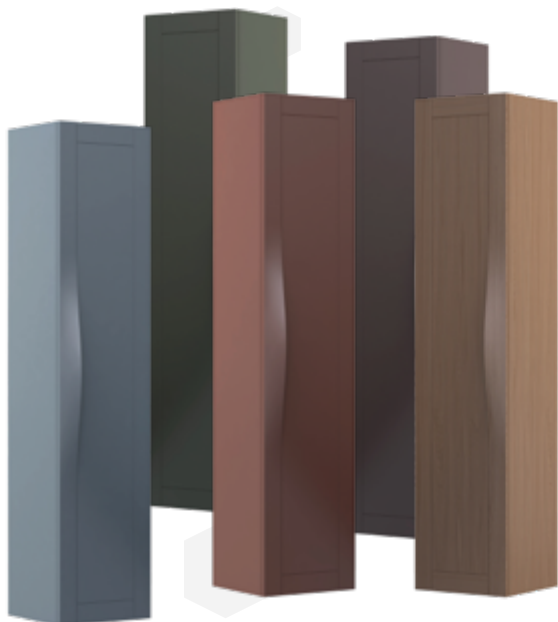

60 cm
Matt téglavörös

80 cm

60 cm
Matt mokka

60 cm
Tölgy

120 cm

Újdonság

35, 40 cm
Oldalszekrény

Univerzális
jobbos/balos
nyitás