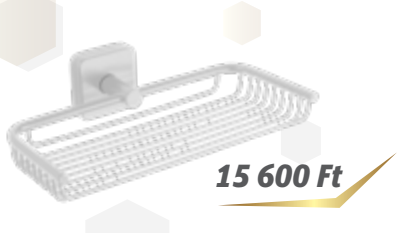

Dupla fogmosópohár tartó **4855-66**

15 600 Ft