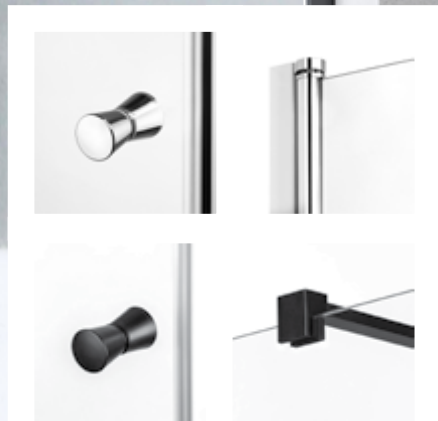

Rendelési szám	Méret (mm)	Üveg	Profil	Ár
Króm - KÉSZLETEN				
K-0586	800 × 800 × 1950	átlátszó, 6 mm	króm	205 900 Ft
K-0587	900 × 900 × 1950	átlátszó, 6 mm	króm	219 900 Ft
K-0798	800 ajtó × 900 fix fal × 1950	átlátszó, 6 mm	króm	226 900 Ft
K-0799	900 ajtó × 800 fix fal × 1950	átlátszó, 6 mm	króm	226 900 Ft
Black - KÉSZLETEN				
K-0590	800 × 800 × 1950	átlátszó, 6 mm	fekete	229 900 Ft
K-0591	900 × 900 × 1950	átlátszó, 6 mm	fekete	249 900 Ft
K-0800	800 ajtó × 900 fix fal × 1950	átlátszó, 6 mm	fekete	253 900 Ft
K-0801	900 ajtó × 800 fix fal × 1950	átlátszó, 6 mm	fekete	253 900 Ft

Tényleges méretek (mm)			
A	B	W	H
780 - 795	775 - 790	710	1950
880 - 895	875 - 890	810	1950
780 - 795	875 - 890	710	1950
880 - 895	775 - 790	810	1950
780 - 795	775 - 790	710	1950
880 - 895	875 - 890	810	1950
780 - 795	875 - 890	710	1950
880 - 895	775 - 790	810	1950