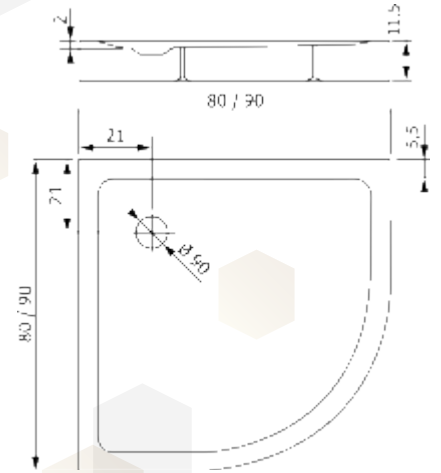

- Rendkívül ellenálló az elszíneződéssel, ütődéssel, karcolással és töréssel szemben
- A lezúduló víz hangtompító tulajdonságai
- Kellemes felületi hőmérséklet a fürdés során
- Nedvesség- és penészállóság
- Magasabb vegyi és hőállóság
- Hosszabb élettartam
- A kis súly megkönnyíti a beszerelést

Rendelési szám	Méret (mm)	Szín	Ár
RENDELÉSRE			
B-0558	800 x 800 x 115	fekete	109 900 Ft
B-0559	900 x 900 x 115	fekete	111 600 Ft