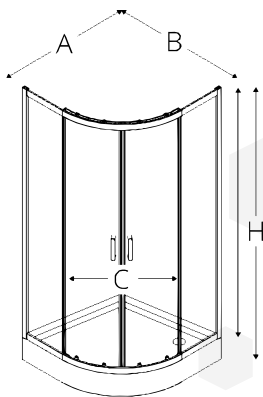

New Trendy - SUVIA BLACK

Újdonság

Rendelési szám	Méret (mm)	Üveg	Profil	Ár
KÉSZLETEN				
K-3562	800 × 800 × 1850	átlátszó, 5 mm	fekete	165 900 Ft
K-3563	900 × 900 × 1850	átlátszó, 5 mm	fekete	170 900 Ft

Tényleges méretek (cm)

A	B	W	K
775 - 785	775 - 785	440	1850
875 - 885	875 - 885	530	1850

Íves, dupla görgős zuhanykabin