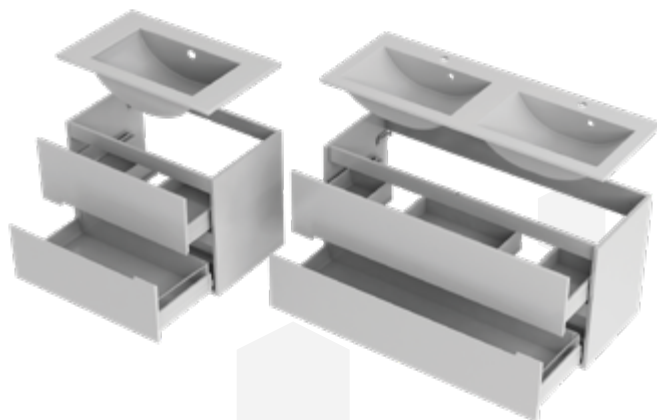

FONTOS: A mosdószekrények nem tartalmazzák a mosdókat. A mosdók megtalálhatók a 23. oldalon!

FELÖLTÖZTETJÜK FÜRDŐSZOBÁJÁT

50 cm
Fényes fehér

60 cm

90 cm

120 cm

35 cm
Oldalszekrény

Rendelésre (kb. 2-4 hét)

Típus	Rendelési szám	Szélesség mm	Magasság mm	Mélység mm	Szín	Ár
Mosdószekrény						
50 cm-es, két fiókos	OR33-SD2S-50-1	498	550	445	fényes fehér	144 100 Ft
60 cm-es, két fiókos	OR33-SD2S-60-1	598	550	445	fényes fehér	147 300 Ft
90 cm-es, két fiókos	OR33-SD2S-90-1	898	550	445	fényes fehér	167 900 Ft
120 cm-es, két fiókos	OR33-SD2S-120-1-C	1198	550	445	fényes fehér	194 100 Ft
120 cm-es, két fiókos dupla mosdóhoz	OR33-SD2S-120-1-D	1198	550	445	fényes fehér	198 200 Ft
Oldalszekrény						
35 cm-es, egy ajtós + szennyeskosártartó, BALOS	OR33-SB2D-35-1-KKL	352	1440	354	fényes fehér	167 400 Ft
35 cm-es, egy ajtós + szennyeskosártartó, JOBBOS	OR33-SB2D-35-1-KKP	352	1440	354	fényes fehér	167 400 Ft