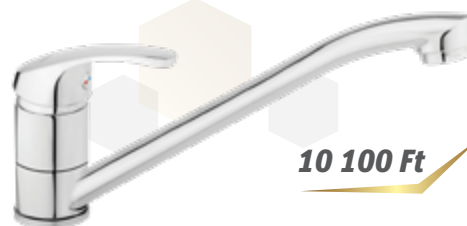

Álló mosdó csaptelep, króm

BLB2VL

26 950 Ft

Bidé csaptelep automata
leeresztővel, króm

BLB6VL

9 950 Ft

Álló mosdó csaptelep, króm
BBC2

11 090 Ft

Bidé csaptelep automata
leeresztővel, króm
BBC6

10 250 Ft

Álló mosdó csaptelep elforgatható
kifolyócsővel, króm
BBC2A

10 100 Ft

Álló mosdó/mosogató csaptelep, króm
BBC4

12 750 Ft

Fali mosogató csaptelep, króm
Kifolyócső hossza: 155 mm
BBC3