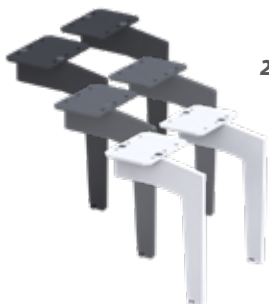

23 cm bútorláb (2db) **31 800 Ft**

Matt fehér **OR00-A-NO-23-2**
Matt grafit **OR00-A-NO-23-6**
Matt fekete **OR00-A-NO-23-8**