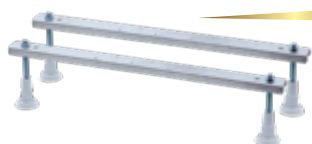

Roltechnik - EasyBath kád

RU

Rendelési szám	Méret (mm)	Perem (mm)	Térfogat (l)	Ár
EasyBath Standard - KÉSZLETEN				
RT1-15070	1500 x 700	40	150	63 990 Ft
RT1-15070	1600 x 700	40	160	67 990 Ft
RT1-17070	1700 x 700	40	170	73 600 Ft
EasyBath Slim - KÉSZLETEN				
RT2-15070	1500 x 700	20	79 950 Ft	
RT2-16070	1600 x 700	20	160	87 900 Ft
RT2-17070	1700 x 700	20	170	97 000 Ft

Ajánlott szifon: **RKS04** (93. oldal)

- Felület Easy to Clean és Antibac bevonattal
- A felülete könnyen tisztán tartható
- Megerősített perem (Slim - 20 mm)

Kádláb **RT-S06**

Újdonság