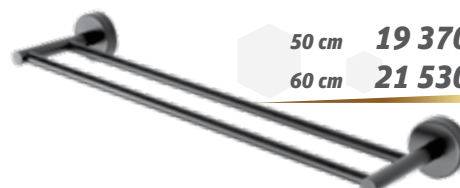

50 cm **19 370 Ft**

60 cm **21 530 Ft**

Dupla törölközőtartó 50 cm **1252-55**
60 cm **1262-55**