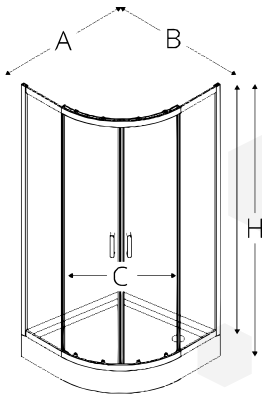

New Trendy - SUVIA

Rendelési szám	Méret (mm)	Üveg	Profil	Ár
KÉSZLETEN				
K-0514	800 × 800 × 1850	átlátszó, 5 mm	króm	130 900 Ft
K-0515	900 × 900 × 1850	átlátszó, 5 mm	króm	135 900 Ft

Tényleges méretek (cm)

A	B	W	K
775 - 785	775 - 785	440	1850
875 - 885	875 - 885	530	1850

Íves, dupla görgős zuhanykabin