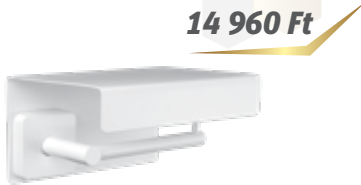

WC papír tartó **4403-66**

WC papír tartó, függőleges **4409-66**

14 960 Ft

Polcos WC papír tartó **4493-66**