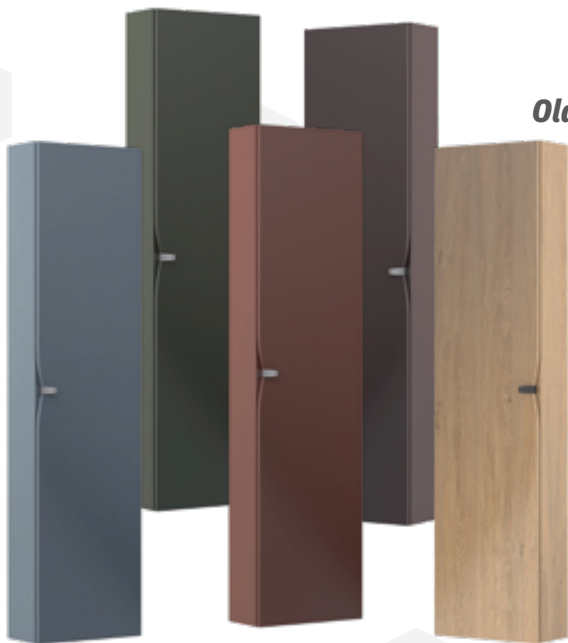

35, 40 cm
Oldalszekrény

Univerzális
jobbos/balos
nyitás

Rendelésre (kb. 6-8 hét)