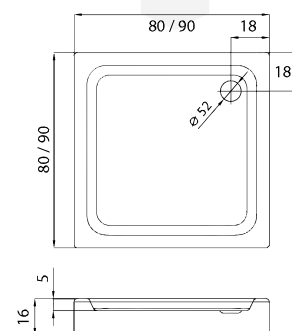

SUVIA szett

szögletes, dupla görgős zuhanykabin, önhordó zuhanytálccával

Rendelési szám	Méret (mm)	Üveg	Profil	Ár
KÉSZLETEN				
ZS-0003	800 × 800 × 2010	átlátszó, 5 mm	króm	173 800 Ft
ZS-0004	900 × 900 × 2010	átlátszó, 5 mm	króm	179 800 Ft

Ajánlott szifon: **RZS05/50** (92. oldal)

SZETT BEN OLCSÓBB

Tényleges méretek (cm)

A	B	W	H
775 - 785	775 - 785	440	2010
875 - 885	875 - 885	530	2010