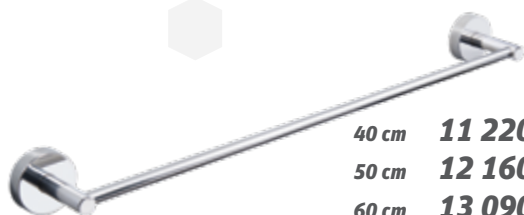

19 800 Ft

WC kefetartó - üveg,
fali **1701**

13 650 Ft

Szappantartó - széles
1304

40 cm **11 220 Ft**
50 cm **12 160 Ft**
60 cm **13 090 Ft**

Törölközőtartó
40 cm **1240**
50 cm **1250**
60 cm **1260**

50 cm **16 840 Ft**
60 cm **19 570 Ft**