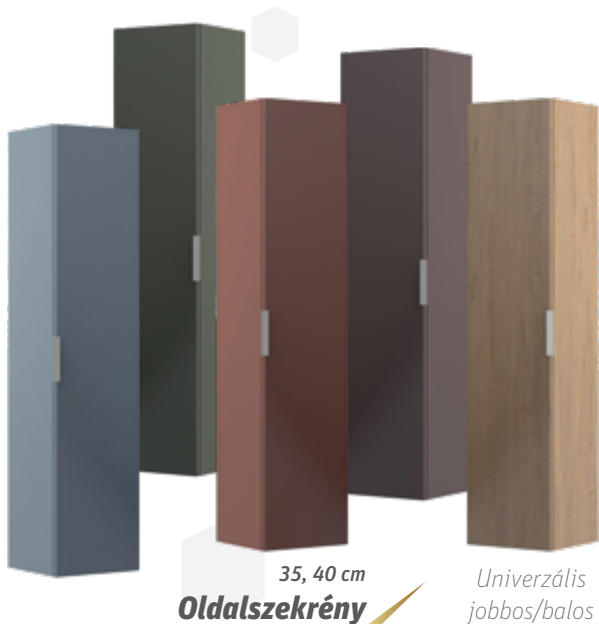

Rendelésre (kb. 6-8 hét)