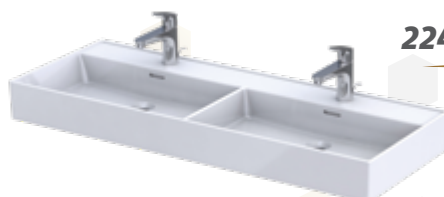

Mosdók - SIENA, BRYLANT UNI, SKAGEN, ETNA mosdószekrényekhez

56 700 Ft

58 700 Ft

74 900 Ft

60 300 Ft

88 200 Ft

80 400 Ft

82 600 Ft

179 800 Ft

224 500 Ft

93 800 Ft

105 000 Ft