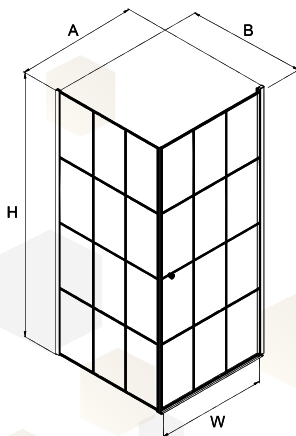

New Trendy - SUPERIA BLACK

Szögletes zuhanykabin
egyszárnyú ajtóval és
fix oldalfallal

Tényleges méretek (mm)

A	B	W	H
880 - 895	875 - 890	810	1950

Rendelési szám	Ajtó	Méret (mm)	Üveg	Profil	Ár
RENDELÉSRE					
K-0598	Balos	900 × 900 × 1950	átlátszó, 6 mm	fekete	289 900 Ft
K-0605	Jobbos	900 × 900 × 1950	átlátszó, 6 mm	fekete	289 900 Ft