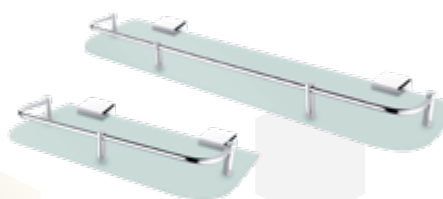

Dupla törölközőtartó - króm

376 mm **Ki 14035D-26**
476 mm **Ki 14046D-26**
626 mm **Ki 14061D-26**

20 800 Ft

Sarok üvegpolec 263 mm
- matt üveg, króm
Ki 14091RA-26

300 mm **17 900 Ft**
400 mm **19 700 Ft**
500 mm **22 200 Ft**
600 mm **23 300 Ft**