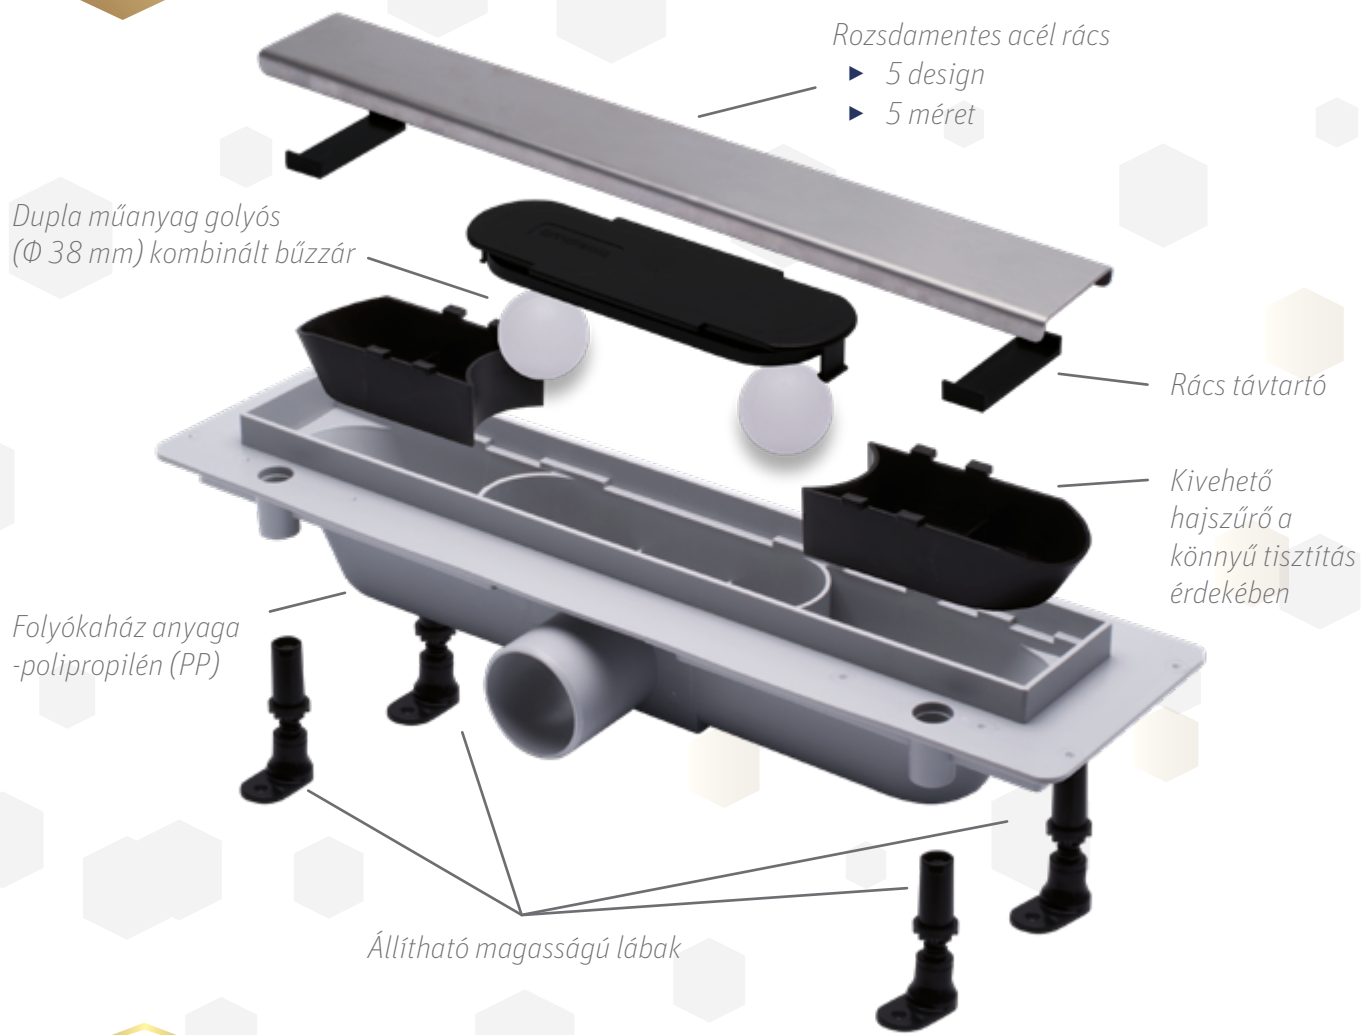

Műanyag zuhanyfolyóka - Rozsdamentes ráccsal

Csomagolás tartalma:

Műanyag folyókaház, rögzítő talpakkal (csavar, tipli nem tartozék), rozsdamentes acél rács, fém kapocs a rács kiemeléséhez, szigetelő szalag, használati útmutató.

- Víz oszlop magassága < 50 mm
- Átfolyás - 50 l/perc
- Terhelési osztály - K3 (300 kg)
- Magas vegyianyag ellenálló képesség