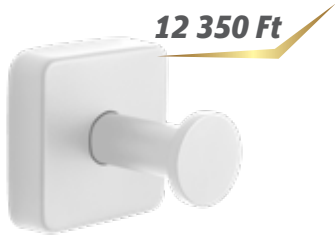

Fürdőszobai kiegészítők - Quattro white matt

12 350 Ft