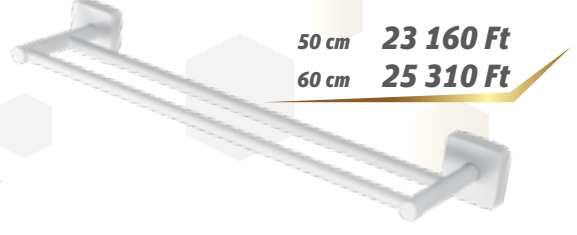

Szappantartó **4303-66**

Szappantartó - széles **4304-66**

50 cm **23 160 Ft**
60 cm **25 310 Ft**

Dupla törölközőtartó 50 cm **4252-66**
60 cm **4262-66**