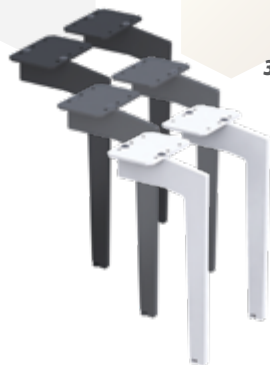

33 cm bútorláb (2db) **36 400 Ft**

Matt fehér **OR00-A-NO-33-2**
Matt grafit **OR00-A-NO-33-6**
Matt fekete **OR00-A-NO-33-8**