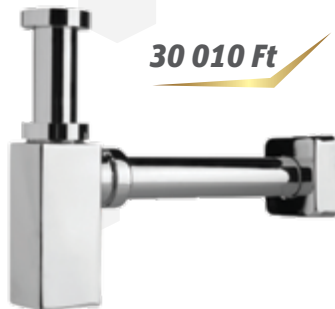

1 740 Ft

Száraz búzzár
RPF07

7 210 Ft

Gravitációs száraz búzzár
RPF-SZB

Design szifonok

23 870 Ft

Fém design mosdó
szifon, hengeres
RDM01

30 010 Ft