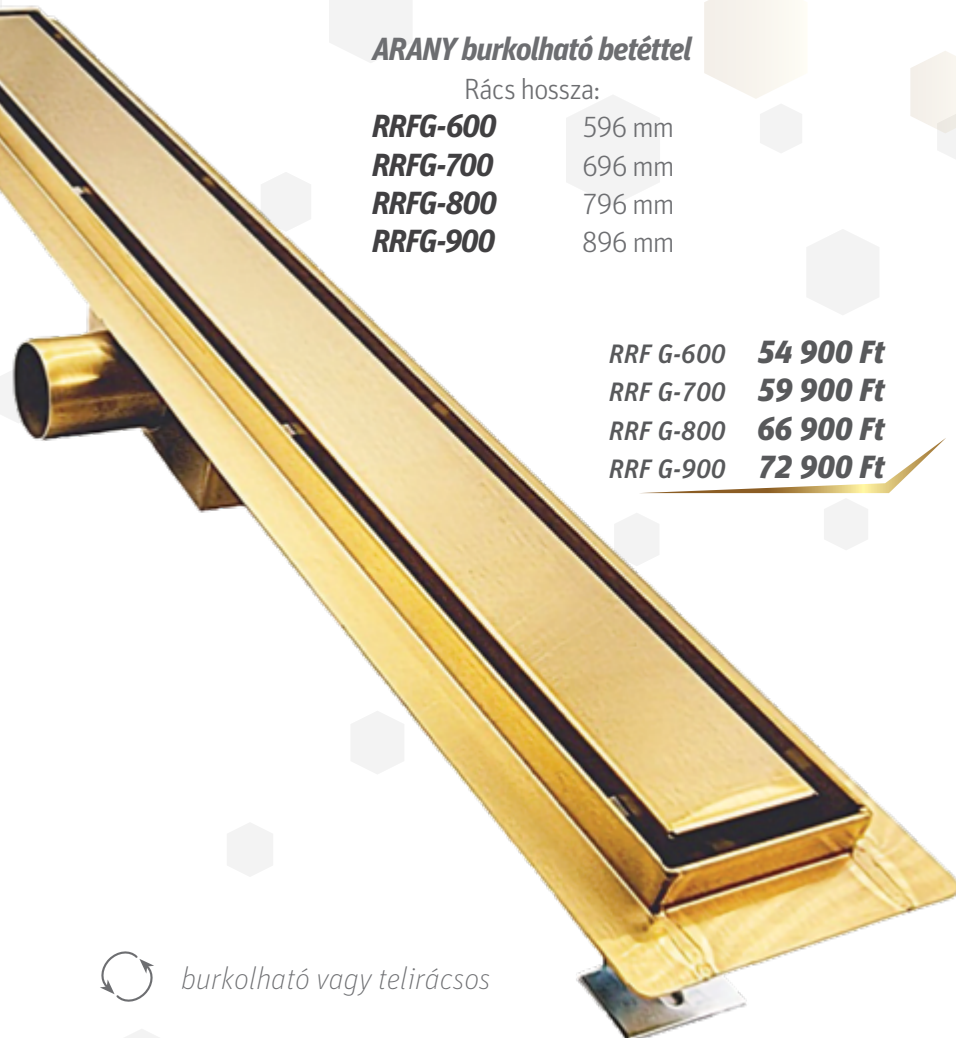

ARANY burkolható betéttel

Rács hossza:

RRFG-600	596 mm
RRFG-700	696 mm
RRFG-800	796 mm
RRFG-900	896 mm

RRF G-600	54 900 Ft
RRF G-700	59 900 Ft
RRF G-800	66 900 Ft
RRF G-900	72 900 Ft

burkolható vagy telirácsos