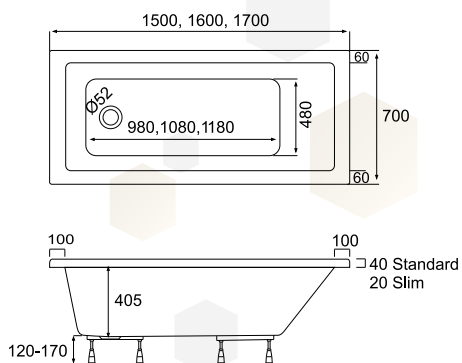

Roltechnik - EasyBath kád

RU

Rendelési szám	Méret (mm)	Perem (mm)	Térfogat (l)	Ár
EasyBath Standard - KÉSZLETEN				
RT1-15070	1500 x 700	40	150	63 990 Ft
RT1-15070	1600 x 700	40	160	67 990 Ft
RT1-17070	1700 x 700	40	170	73 600 Ft
EasyBath Slim - KÉSZLETEN				
RT2-15070	1500 x 700	20	79 950 Ft	
RT2-16070	1600 x 700	20	160	87 900 Ft
RT2-17070	1700 x 700	20	170	97 000 Ft

Ajánlott szifon: **RKS04** (93. oldal)

- Felület Easy to Clean és Antibac bevonattal
- A felülete könnyen tisztán tartható
- Megerősített perem (Slim - 20 mm)