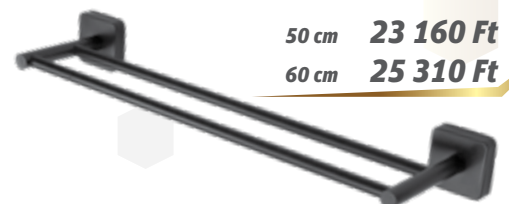

Szappantartó - széles **4304-55**

13 980 Ft

Törölközőtartó kerek **4220-55**

40 cm **15 060 Ft**

50 cm **16 140 Ft**

60 cm **17 220 Ft**

Törölközőtartó 40 cm **4240-55**
50 cm **4250-55**
60 cm **4260-55**

50 cm **23 160 Ft**