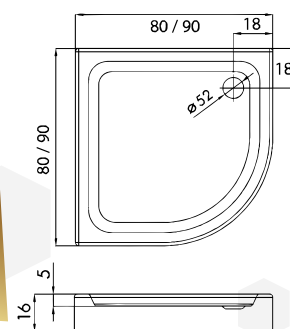

SUVIA szett
íves, dupla görgős zuhanykabin, önördő zuhanytálccával

Rendelési szám	Méret (mm)	Üveg	Profil	Ár
KÉSZLETEN				
ZS-0009	800 × 800 × 2010	átlátszó, 5 mm	fekete	218 200 Ft
ZS-0010	900 × 900 × 2010	átlátszó, 5 mm	fekete	222 500 Ft

Ajánlott szifon: **RZS05/50** (92. oldal)

SZETT BEN OLCSÓBB

Tényleges méretek (cm)			
A	B	W	H
775 - 785	775 - 785	440	2010
875 - 885	875 - 885	530	2010

FELÖLTÖZTETJÜK FÜRDŐSZOBÁJÁT