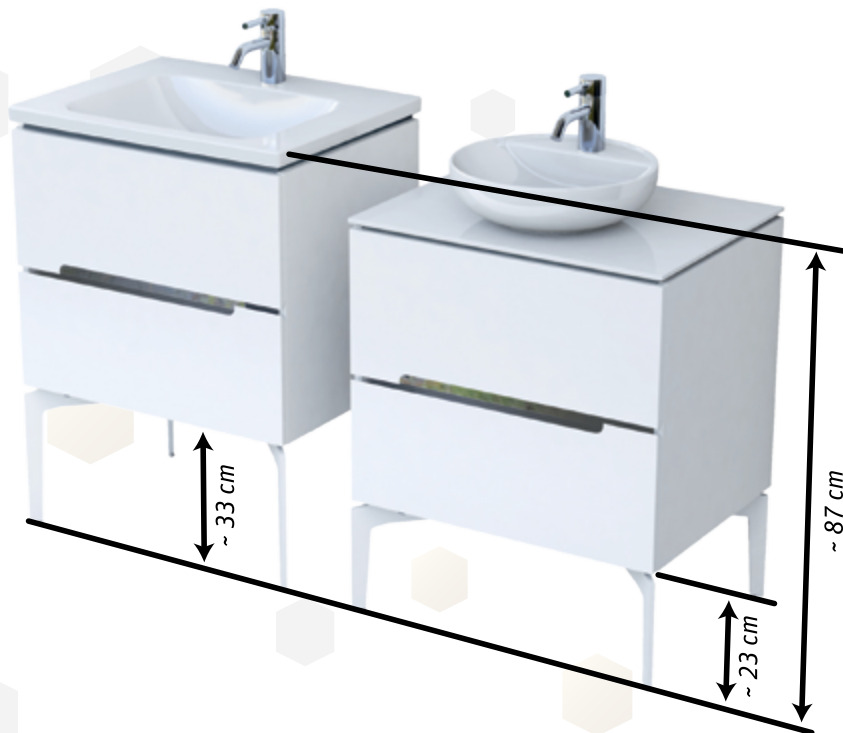

23 cm bútorláb (2db) **31 800 Ft**

Matt fehér **OR00-A-NO-23-2**
Matt grafit **OR00-A-NO-23-6**
Matt fekete **OR00-A-NO-23-8**