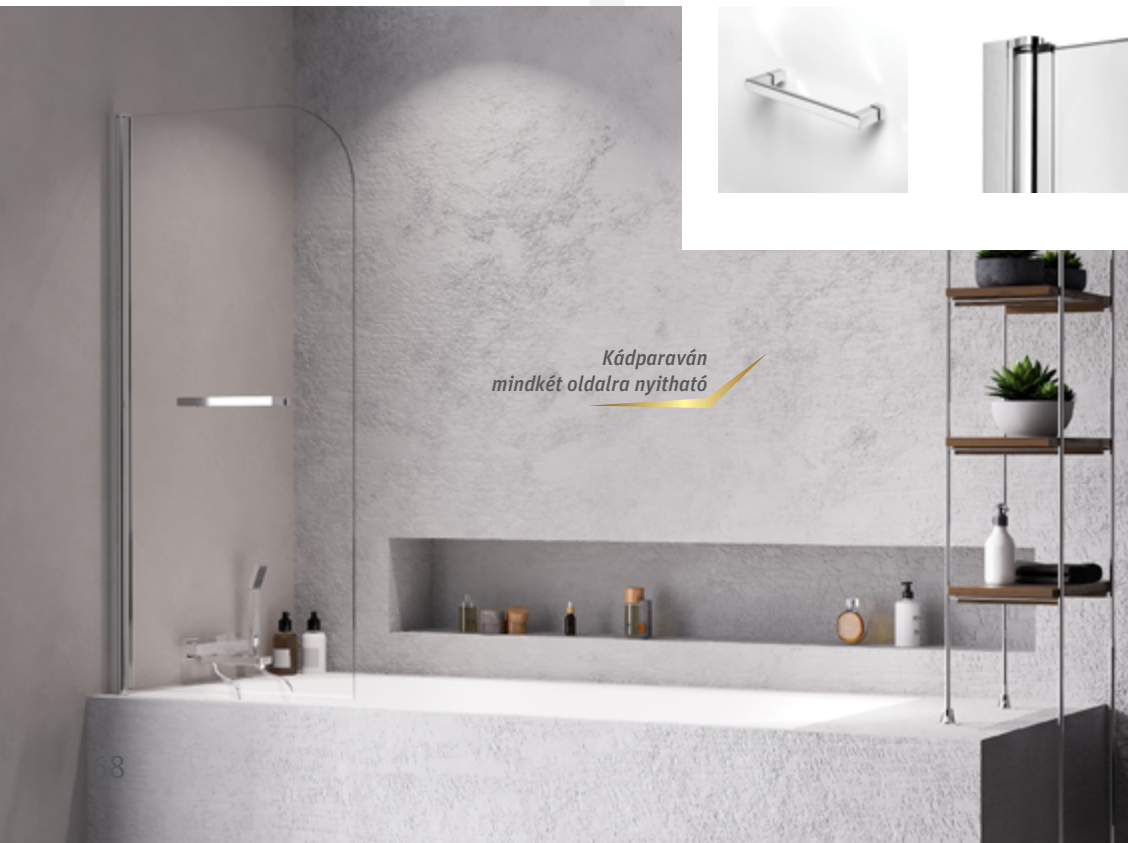

New Trendy - SWING kádparaván

Tényleges méretek (cm)

A	B	C	H
990 - 1005	535	455	1500

P-0054 - BALOS

P-0055 - JOBBOS

Kádparaván
forgatható rendszerű
harmonika ajtóval

Rendelési szám	Méret (mm)	Üveg	Profil	Ár
RENDELÉSRE				
P-0054 - balos	1000 × 1500	átlátszó, 5 mm	fekete	159 900 Ft
P-0055 - jobbos	1000 × 1500	átlátszó, 5 mm	fekete	159 900 Ft

New Trendy - FUN kádparaván

Rendelési szám	Méret (mm)	Üveg	Profil	Ár
RENDELÉSRE				
P-0013	700 × 1400	átlátszó, 5 mm	króm	112 900 Ft

Tényleges méretek (cm)

A	H
700	1400

Kádparaván
mindkét oldalra nyitható