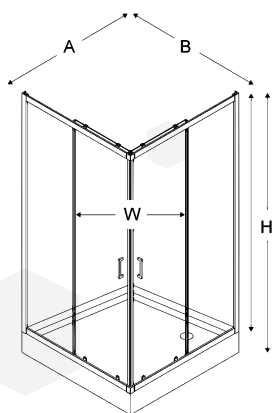

New Trendy - SUVIA BLACK

Újdonság

Rendelési szám	Méret (mm)	Üveg	Profil	Ár
RENDELÉSRE				
K-3564	800 x 800 x 1850	átlátszó, 5 mm	fekete	172 900 Ft
K-3565	900 x 900 x 1850	átlátszó, 5 mm	fekete	179 500 Ft

Tényleges méretek (cm)

A	B	W	K
780 - 790	780 - 790	420	1850
880 - 890	880 - 890	490	1850

Szögletes, dupla görgős zuhanykabin