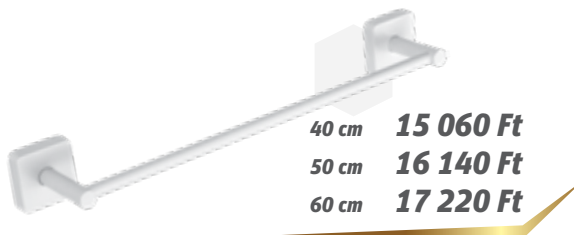

WC kefetartó- üveg, fali **4701-66**

13 440 Ft

Szappantartó **4303-66**

15 600 Ft

Szappantartó - széles **4304-66**

13 980 Ft

Törölközőtartó kerek **4220-66**

40 cm **15 060 Ft**
50 cm **16 140 Ft**
60 cm **17 220 Ft**